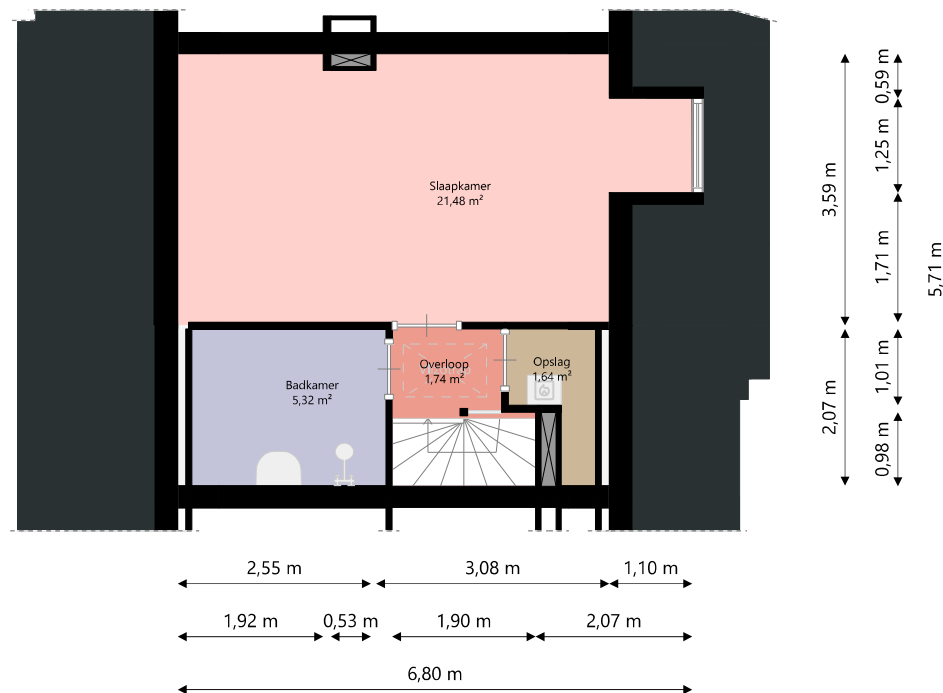

Adres:	Pennekrogtje 4 1777 MG HIPPOLYTUSHOEF
Verdieping:	Begane grond
Schaal:	1:100
Datum:	16-09-2024
Organisatie:	Woningbouwvereniging Beter Wonen

Adres: Pennekrotje 4
 1777 MG HIPPOLYTUSHOEF
 Verdieping: Eerste verdieping
 Schaal: 1:100
 Datum: 16-09-2024
 Organisatie: Woningbouwvereniging Beter Wonen

Adres: Pennekrogtje 4
1777 MG HIPPOLYTUSHOEF

Verdieping: Tweede verdieping

Schaal: 1:100

Datum: 16-09-2024

Organisatie: Woningbouwvereniging Beter Wonen

Adres:	Pennekrogtje 4 1777 MG HIPPOLYTUSHOEF
Verdieping:	Derde verdieping
Schaal:	1:100
Datum:	16-09-2024
Organisatie:	Woningbouwvereniging Beter Wonen