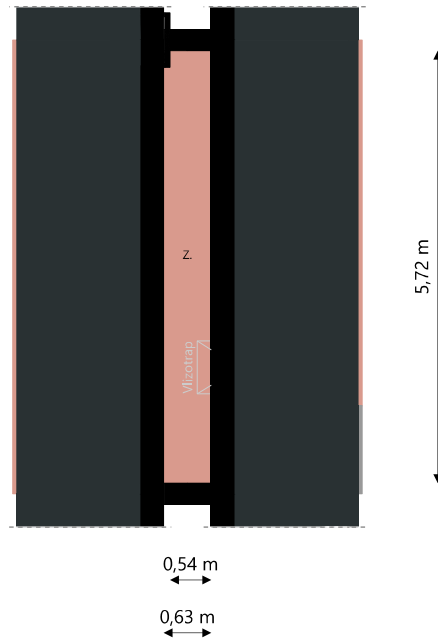

Adres:	Pennekrogtje 4 1777 MG HIPPOLYTUSHOEF
Verdieping:	Begane grond
Schaal:	1:100
Datum:	16-09-2024
Organisatie:	Woningbouwvereniging Beter Wonen

Adres: Pennekrotje 4
 1777 MG HIPPOLYTUSHOEF
 Verdieping: Eerste verdieping
 Schaal: 1:100
 Datum: 16-09-2024
 Organisatie: Woningbouwvereniging Beter Wonen

Adres: Pennekrogtje 4
1777 MG HIPPOLYTUSHOEF

Verdieping: Tweede verdieping

Schaal: 1:100

Datum: 16-09-2024

Organisatie: Woningbouwvereniging Beter Wonen

Adres:	Pennekrogtje 4 1777 MG HIPPOLYTUSHOEF
Verdieping:	Derde verdieping
Schaal:	1:100
Datum:	16-09-2024
Organisatie:	Woningbouwvereniging Beter Wonen