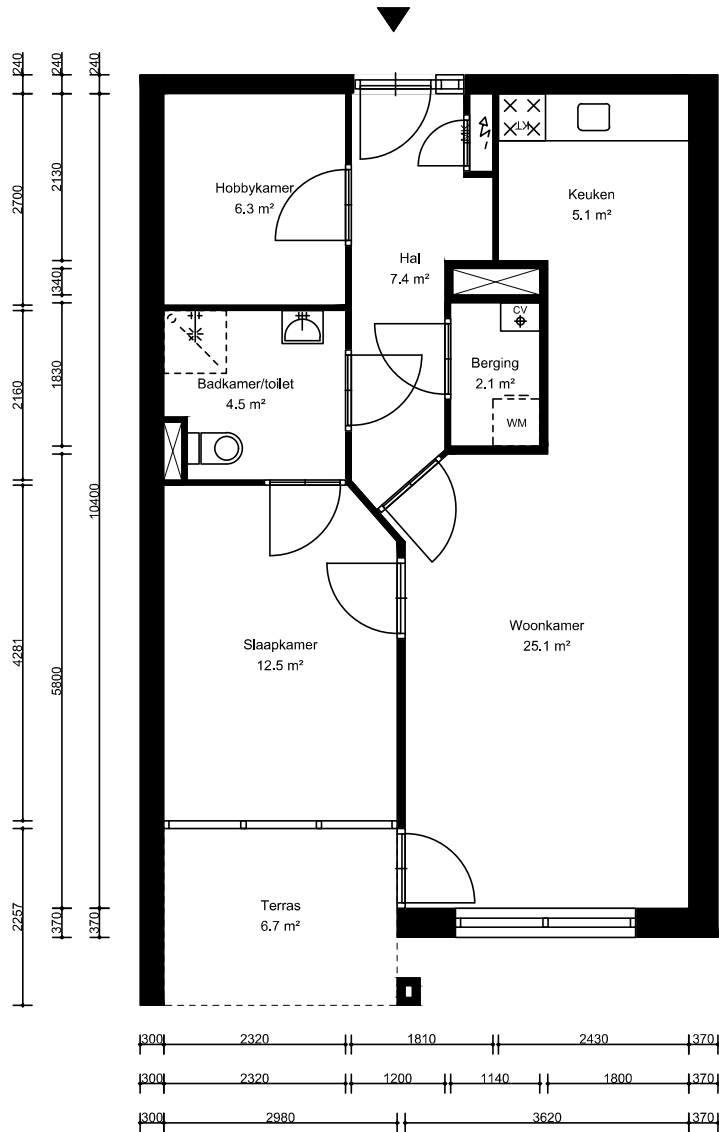

Angelapark in Warmenhuizen

Woningplattegrond Type A

Woonoppervlakte = 69.7 m²

Getekend: TK
Datum: 9 september 2016
Gewijzigd:
Adres: Pastoor Willemsestraat
Warmenhuizen

VHE nummer:
Verdieping:
Complexnummer: 91340
Opmerkingen

Angelapark in Warmenhuizen

Woningplattegrond Type As

Woonoppervlakte = 69.7 m²

Getekend: TK
Datum: 9 september 2016
Gewijzigd:
Adres: Pastoor Willemsestraat
Warmenhuizen

VHE nummer:
Verdieping:
Complexnummer: 91340
Opmerkingen