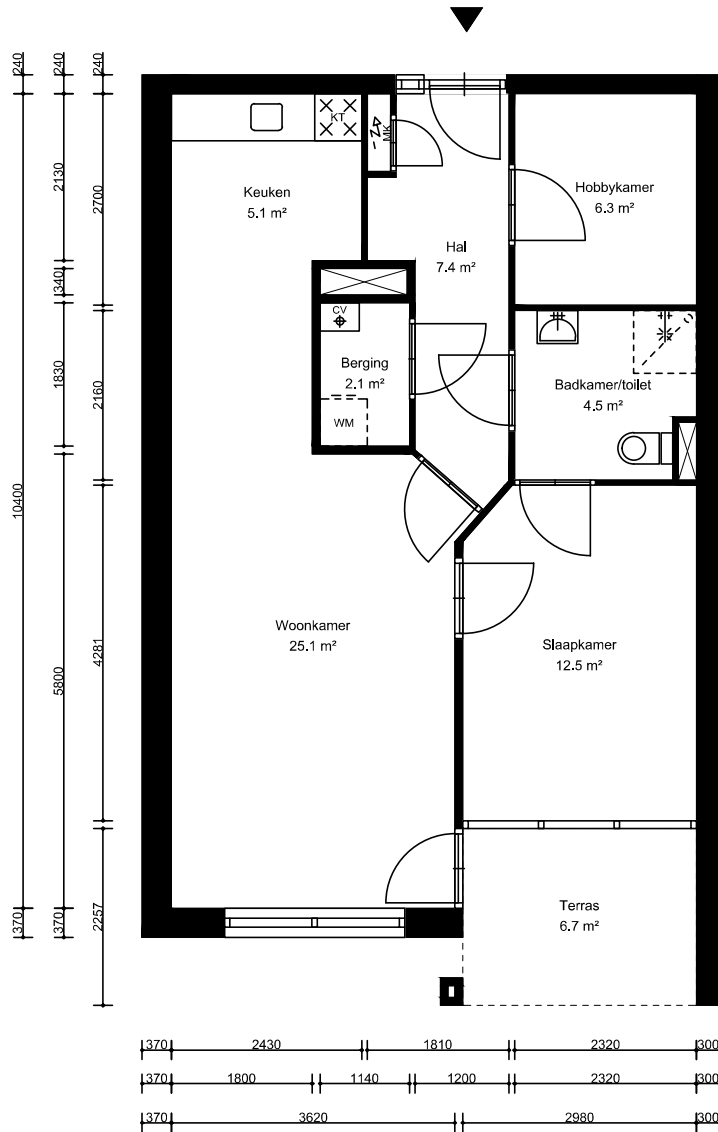

Angelapark in Warmenhuizen

Woningplattegrond Type A

Woonoppervlakte = 69.7 m²

Getekend: TK
Datum: 9 september 2016
Gewijzigd:
Adres: Pastoor Willemsestraat
Warmenhuizen

VHE nummer:
Verdieping:
Complexnummer: 91340
Opmerkingen

Angelapark in Warmenhuizen

Woningplattegrond Type As

Woonoppervlakte = 69.7 m²

Getekend: TK
Datum: 9 september 2016
Gewijzigd:
Adres: Pastoor Willemsestraat
Warmenhuizen

VHE nummer:
Verdieping:
Complexnummer: 91340
Opmerkingen