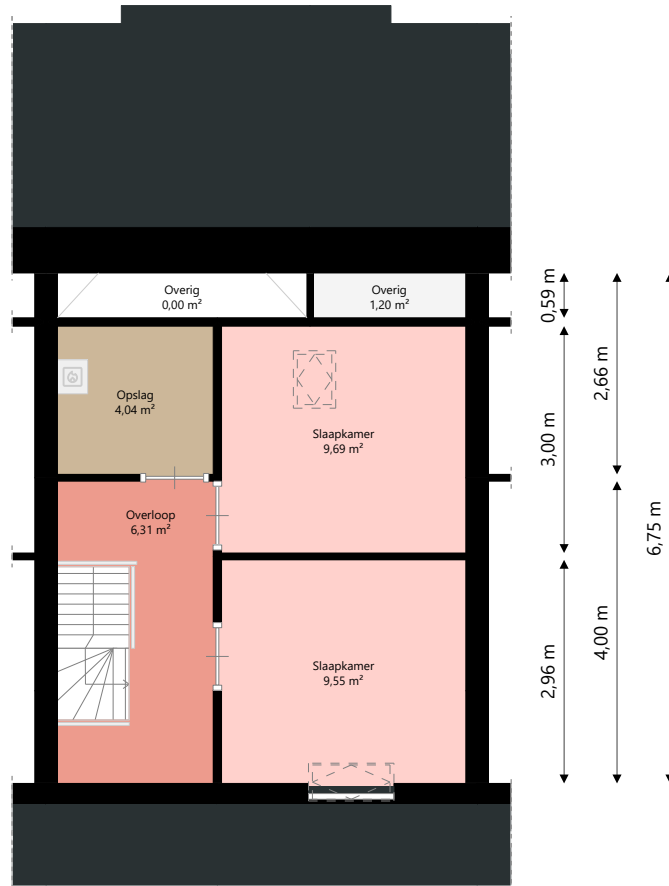

Adres:	Bonkte Liew 26 1777 DM HIPPOLYTUSHOEF
Verdieping:	Begane grond
Schaal:	1:100
Datum:	16-09-2024
Organisatie:	Woningbouwvereniging Beter Wonen

Adres: Bonkte Liew 26
1777 DM HIPPOLYTUSHOEF

Verdieping: Eerste verdieping

Schaal: 1:100

Datum: 16-09-2024

Organisatie: Woningbouwvereniging Beter Wonen