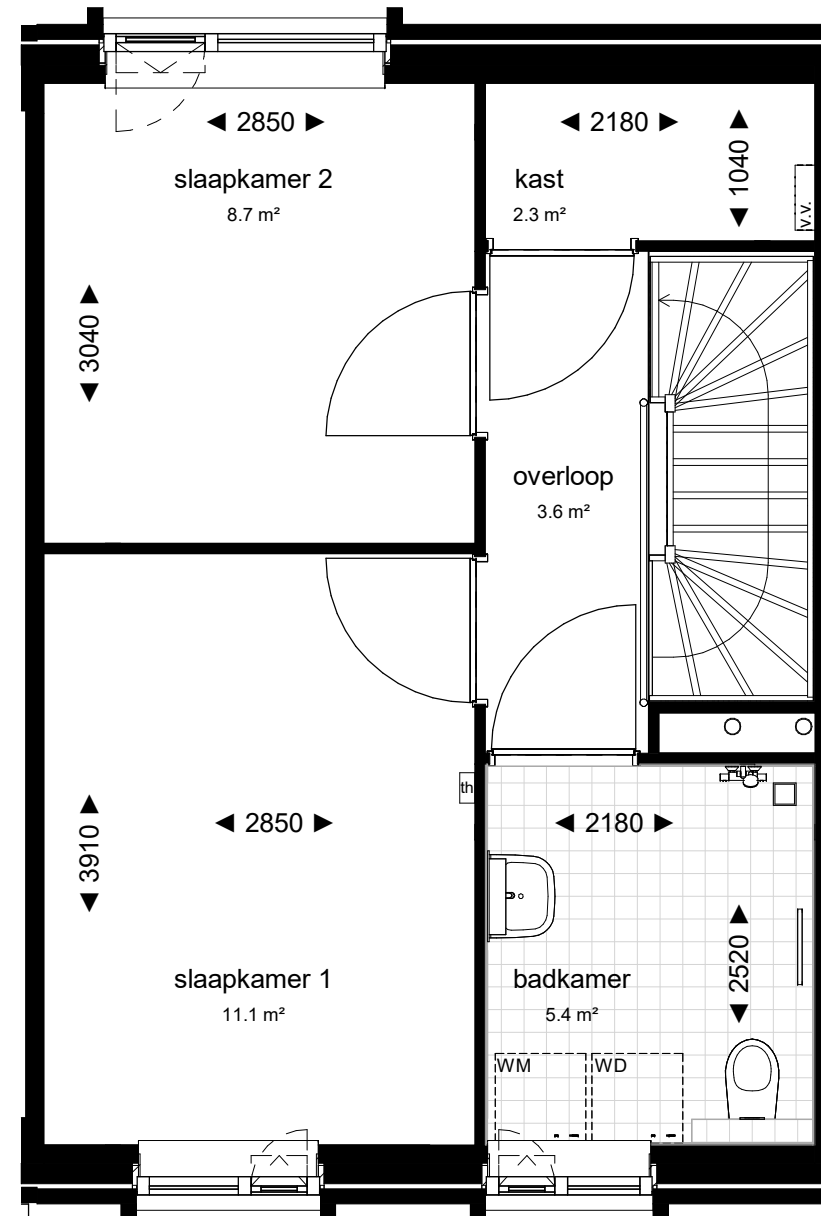

**Verhuurtekening type F2**  
**Dahlialaan 5, 7, 9, 31, 33 en 35**

begane grond

eerste verdieping

Renvooi

meterkast

toilet

douche

opstelplaats wasmachine

opstelplaats wasdroger

WTW-unit

warmtepomp

opstelplaats koelkast

kruipluik

vloerverwarming verdeler

Danfoss thermostat

Aan deze tekeningen kunnen geen rechten worden ontleend, maten indicatief en weergegeven in millimeter.