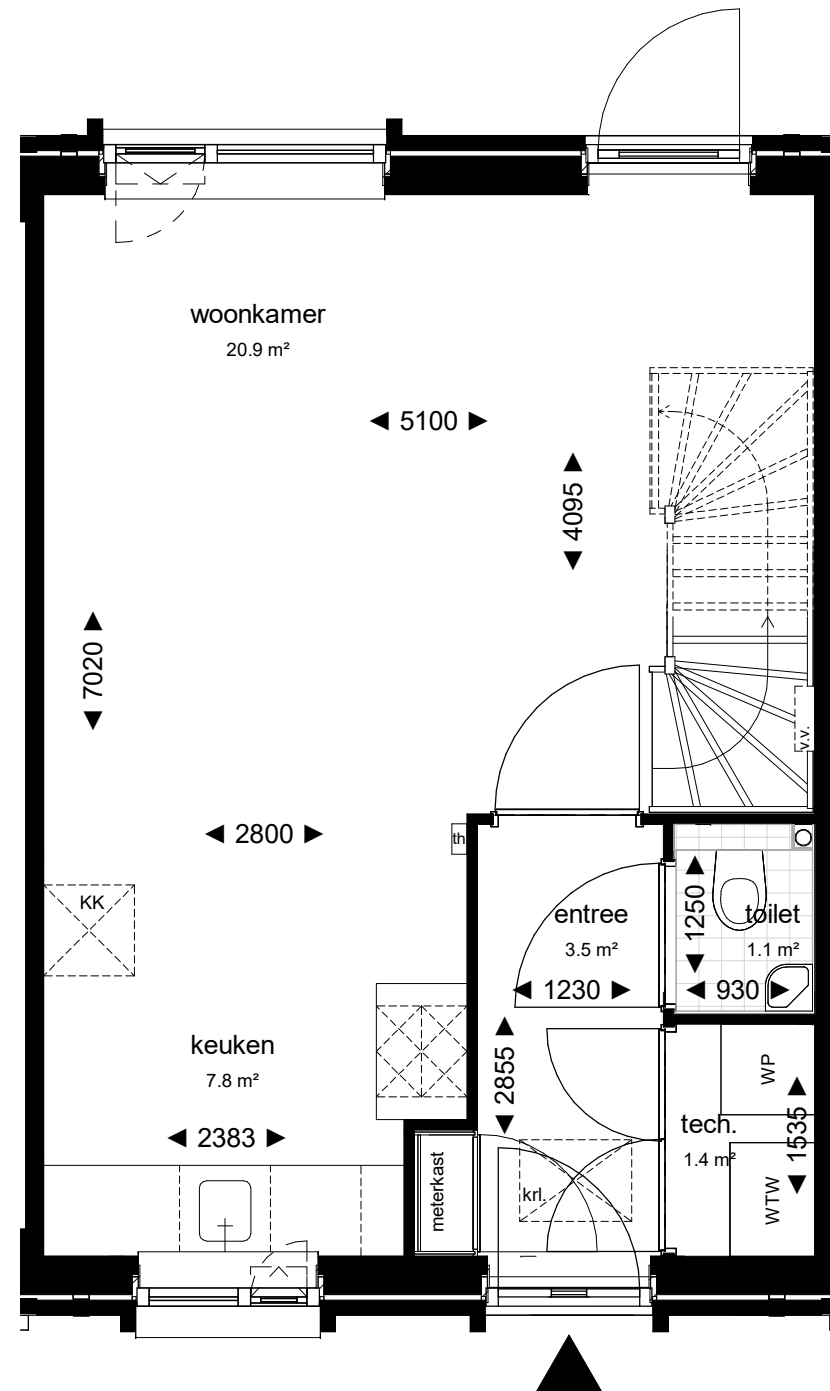

**Verhuurtekening type F2**  
**Dahlialaan 5, 7, 9, 31, 33 en 35**

begane grond

eerste verdieping

Renvooi

meterkast

toilet

douche

opstelplaats wasmachine

opstelplaats wasdroger

WTW-unit

warmtepomp

opstelplaats koelkast

kruipluik

vloerverwarming verdeler

Danfoss thermostat

Aan deze tekeningen kunnen geen rechten worden ontleend, maten indicatief en weergegeven in millimeter.