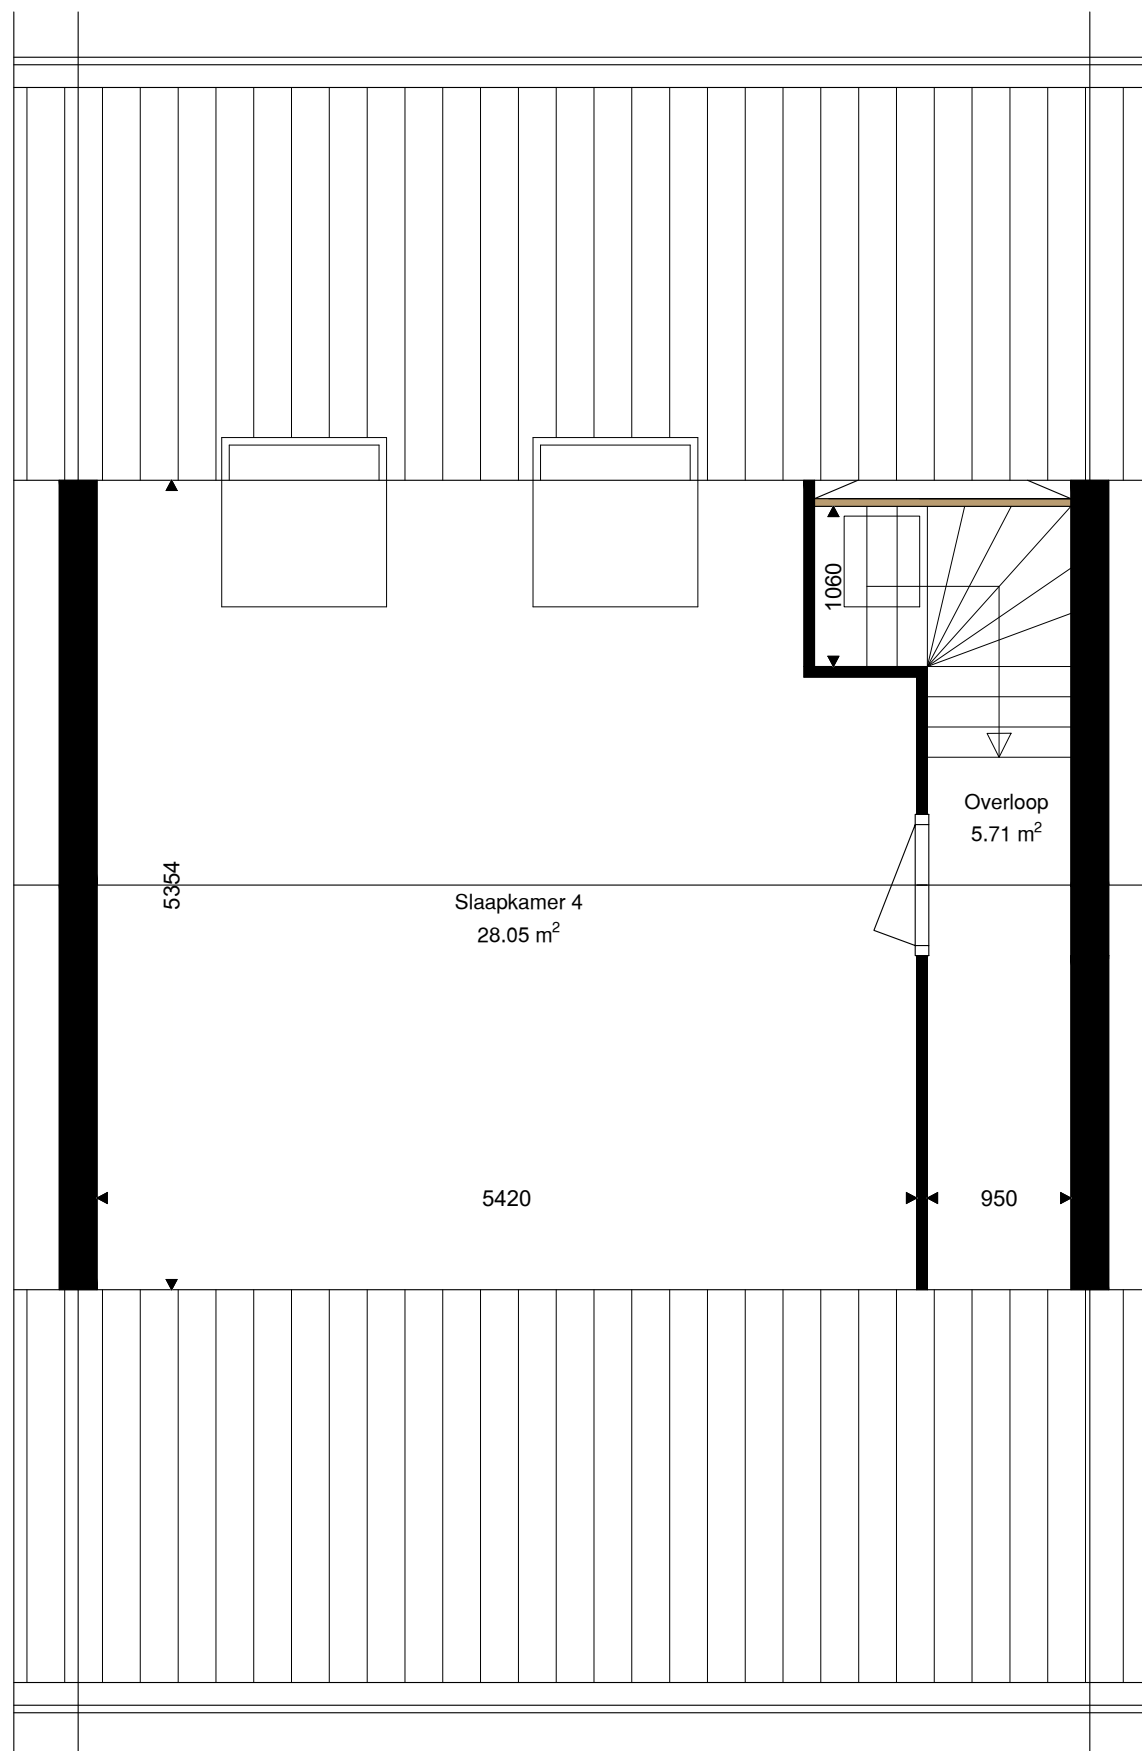

Verdieping	GO
Begane grond	61.50
1e verdieping	34.48
zolder verdieping	
totaal	95.98
Berging	

	Opdrachtgever	Wooncompagnie	001
	Complex	BBLK-6704	
	Type	A Tussen	Formaat A3
	Plaats	Callantsoog	Verscaling 1 : 50
	Tekening	BBLK-6704-A Tussen	Getekend Ridoh
	Kenmerk	Begane grond	Datum 18-01-2022

Verdieping	GO
Begane grond	61.50
1e verdieping	34.48
zolder verdieping	
totaal	95.98

	Opdrachtgever	Wooncompagnie	002	
	Complex	BBLK-6704		
	Type	A Tussen	Formaat	A3
	Plaats	Callantsoog	Verscaling	1 : 50
	Tekening	BBLK-6704-A Tussen	Getekend	Ridoh
	Kenmerk	1e verdieping	Datum	18-01-2022