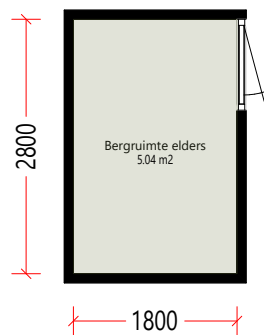

Begane\_grond

Aan deze tekening en hoeveelheden kunnen geen rechten worden ontleend.

woonCompagnie	Oprichtgever	Wooncompagnie	Aantal	1
	Complex	Complex BBLK-7007	Formaat	A3 lands.
	Adres	Fazantstraat 32	Verscaling	1: 60
	Plaats	WIERINGERWERF	Getekend	COENCAD
	Tekening	Begane_grond	Datum	16-10-2023
	Kenmerk	114072114		

## Zolder

Aan deze tekening en hoeveelheden kunnen geen rechten worden ontleend.

woonCompagnie	Opdrachtgever	Wooncompagnie	Aantal	1
	Complex	Complex BBLK-7007	Formaat	A3 lands.
	Adres	Fazantstraat 32	Verscaling	1: 60
	Plaats	WIERINGERWERF	Getekend	COENCAD
	Tekening	Zolder	Datum	16-10-2023
	Kenmerk	114072114		