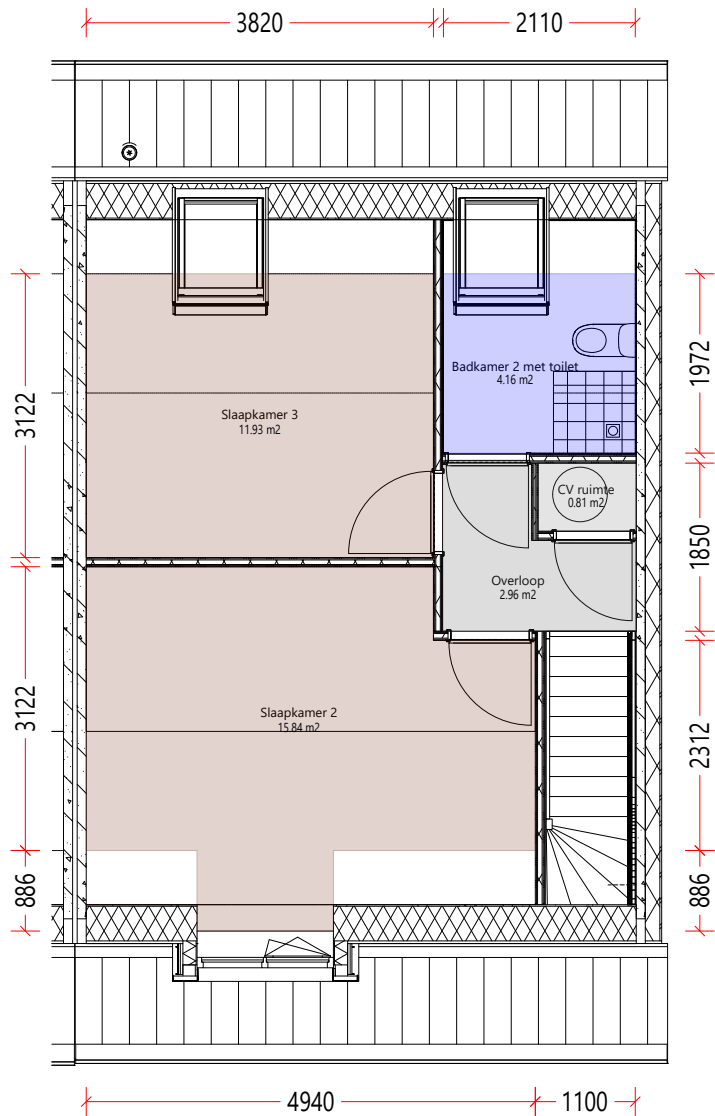

Begane\_grond

Aan deze tekening en hoeveelheden kunnen geen rechten worden ontleend.

woonCompagnie	Oprichtgever	Wooncompagnie	Aantal	1
	Complex	Complex BBLK-7007	Formaat	A3 lands.
	Adres	Fazantstraat 32	Verscaling	1: 60
	Plaats	WIERINGERWERF	Getekend	COENCAD
	Tekening	Begane_grond	Datum	16-10-2023
	Kenmerk	114072114		

## Zolder

Aan deze tekening en hoeveelheden kunnen geen rechten worden ontleend.

woonCompagnie	Opdrachtgever	Wooncompagnie	Aantal	1
	Complex	Complex BBLK-7007	Formaat	A3 lands.
	Adres	Fazantstraat 32	Verscaling	1: 60
	Plaats	WIERINGERWERF	Getekend	COENCAD
	Tekening	Zolder	Datum	16-10-2023
	Kenmerk	114072114		