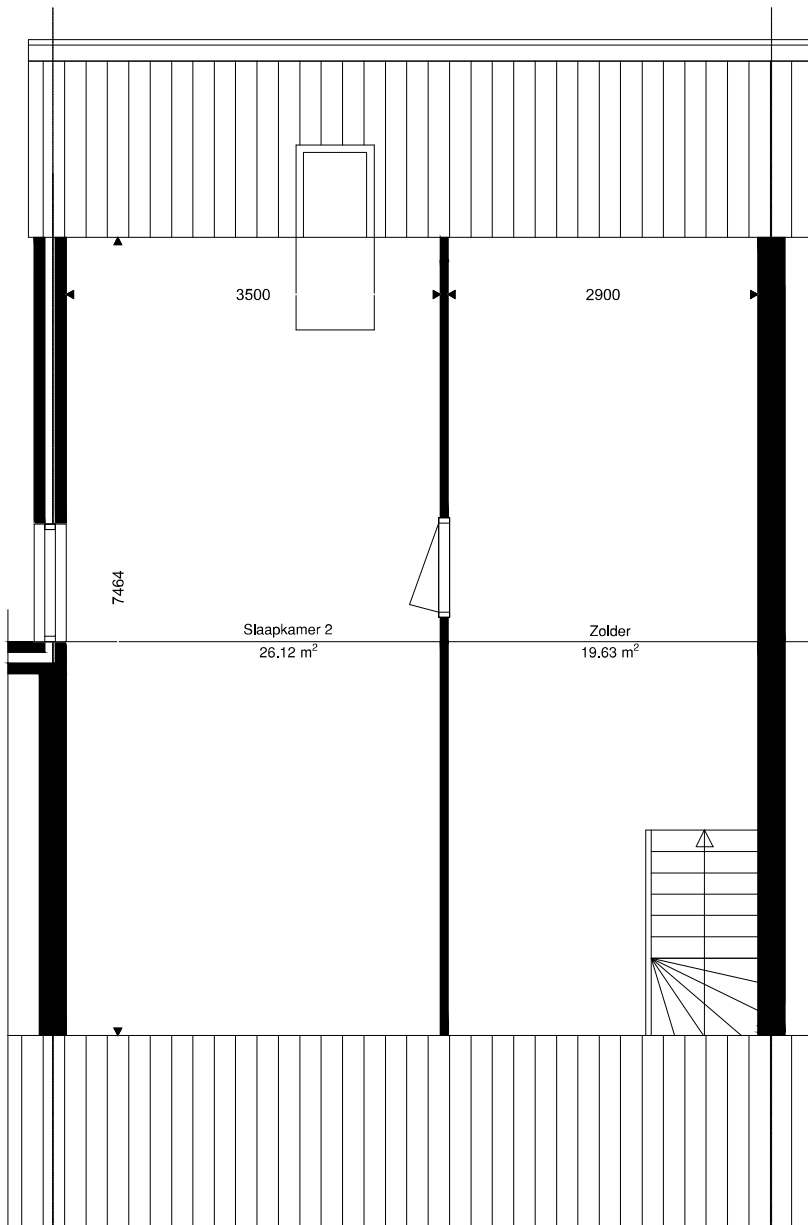

Verdieping	GO
Begane grond	57.75
1e verdieping	48.29
zolder verdieping	
totaal	106.04
Berging	

	Opdrachtgever	Wooncompagnie	001
	Complex	BBLK-6704	
	Type	A hoek	Formaat A3
	Plaats	Callantsoog	Verscaling 1 : 50
	Tekening	BBLK-6704-A hoek	Getekend Ridoh
	Kenmerk	Begane grond	Datum 19-01-22

Verdieping	GO
Begane grond	57.75
1e verdieping	48.29
zolder verdieping	
totaal	106.04

	Opdrachtgever	Wooncompagnie	002
	Complex	BBLK-6704	
	Type	A hoek	Formaat A3
	Plaats	Callantsoog	Verschaling 1 : 50
	Tekening	BBLK-6704-A hoek	Getekend Ridoh
	Kenmerk	1e verdieping	Datum 19-01-22