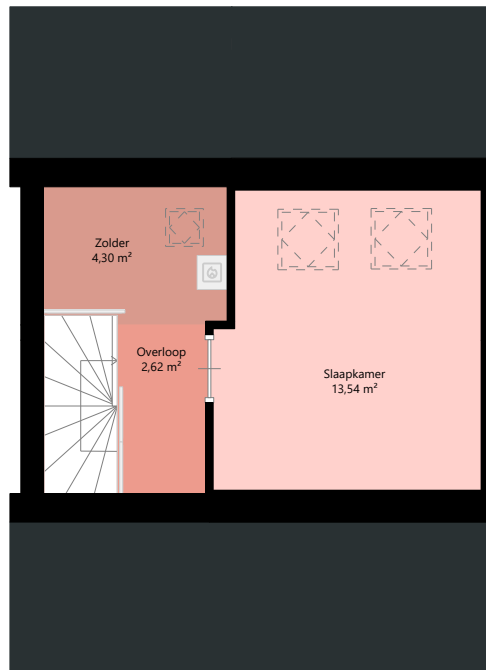

Adres: Burg L C Kolffsingel 26  
1777 EA HIPPOLYTUSHOEF

Verdieping: Begane grond

Schaal: 1:100

Datum: 01-05-2024

Organisatie: Woningbouwvereniging Beter Wonen

Adres:	Burg L C Kolffsingel 26 1777 EA HIPPOLYTUSHOEF
Verdieping:	Eerste verdieping
Schaal:	1:100
Datum:	01-05-2024
Organisatie:	Woningbouwvereniging Beter Wonen

Adres: Burg L C Kolffsingel 26  
1777 EA HIPPOLYTUSHOEF

Verdieping: Tweede verdieping

Schaal: 1:100

Datum: 01-05-2024

Organisatie: Woningbouwvereniging Beter Wonen