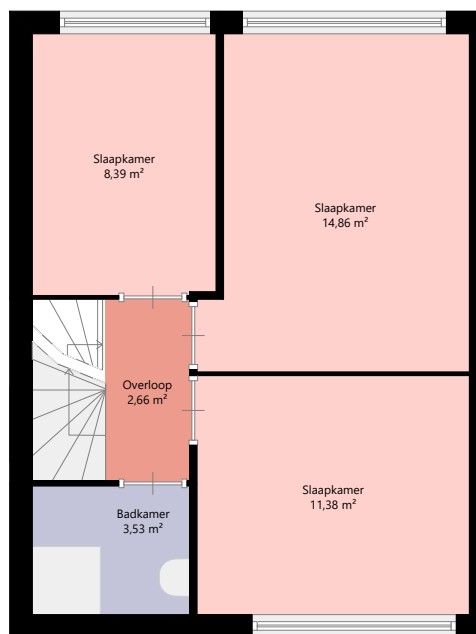

Adres: Burg L C Kolffsingel 26  
1777 EA HIPPOLYTUSHOEF

Verdieping: Begane grond

Schaal: 1:100

Datum: 01-05-2024

Organisatie: Woningbouwvereniging Beter Wonen

Adres:	Burg L C Kolffsingel 26 1777 EA HIPPOLYTUSHOEF
Verdieping:	Eerste verdieping
Schaal:	1:100
Datum:	01-05-2024
Organisatie:	Woningbouwvereniging Beter Wonen

Adres: Burg L C Kolffsingel 26  
1777 EA HIPPOLYTUSHOEF

Verdieping: Tweede verdieping

Schaal: 1:100

Datum: 01-05-2024

Organisatie: Woningbouwvereniging Beter Wonen