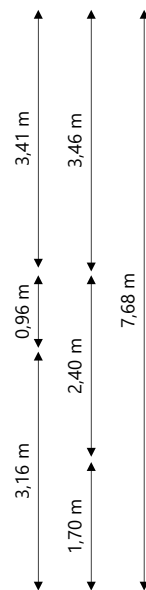

Adres: Burg L C Kolffsingel 26  
1777 EA HIPPOLYTUSHOEF

Verdieping: Begane grond

Schaal: 1:100

Datum: 01-05-2024

Organisatie: Woningbouwvereniging Beter Wonen

Adres:	Burg L C Kolffsingel 26 1777 EA HIPPOLYTUSHOEF
Verdieping:	Eerste verdieping
Schaal:	1:100
Datum:	01-05-2024
Organisatie:	Woningbouwvereniging Beter Wonen

Adres: Burg L C Kolffsingel 26  
1777 EA HIPPOLYTUSHOEF

Verdieping: Tweede verdieping

Schaal: 1:100

Datum: 01-05-2024

Organisatie: Woningbouwvereniging Beter Wonen