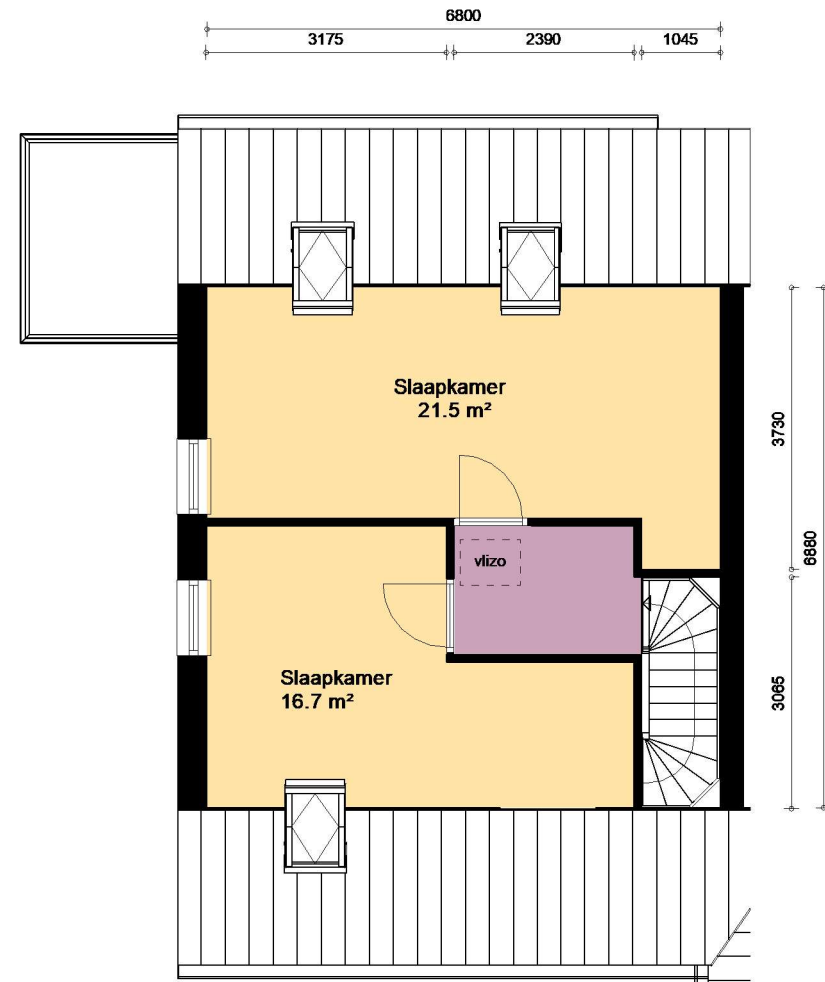

Begane grond

1e verdieping

**Overige:**

- De woning is voorzien van een opbergzolder, bereikbaar door een vlizotrap.
- Berging staat los van de woning

**OPDRACHTGEVER:**

**PROJECT:** Complex 215  
**PLAATS:** Anna Paulowna  
**WONINGTYPE:** Type A  
**TEKENING:** Verhuurtekening  
**GEBOUWTYPE:** Hoekwoning  
**SCHAAL:** 1 : 100  
**DATUM:** 02-04-2024