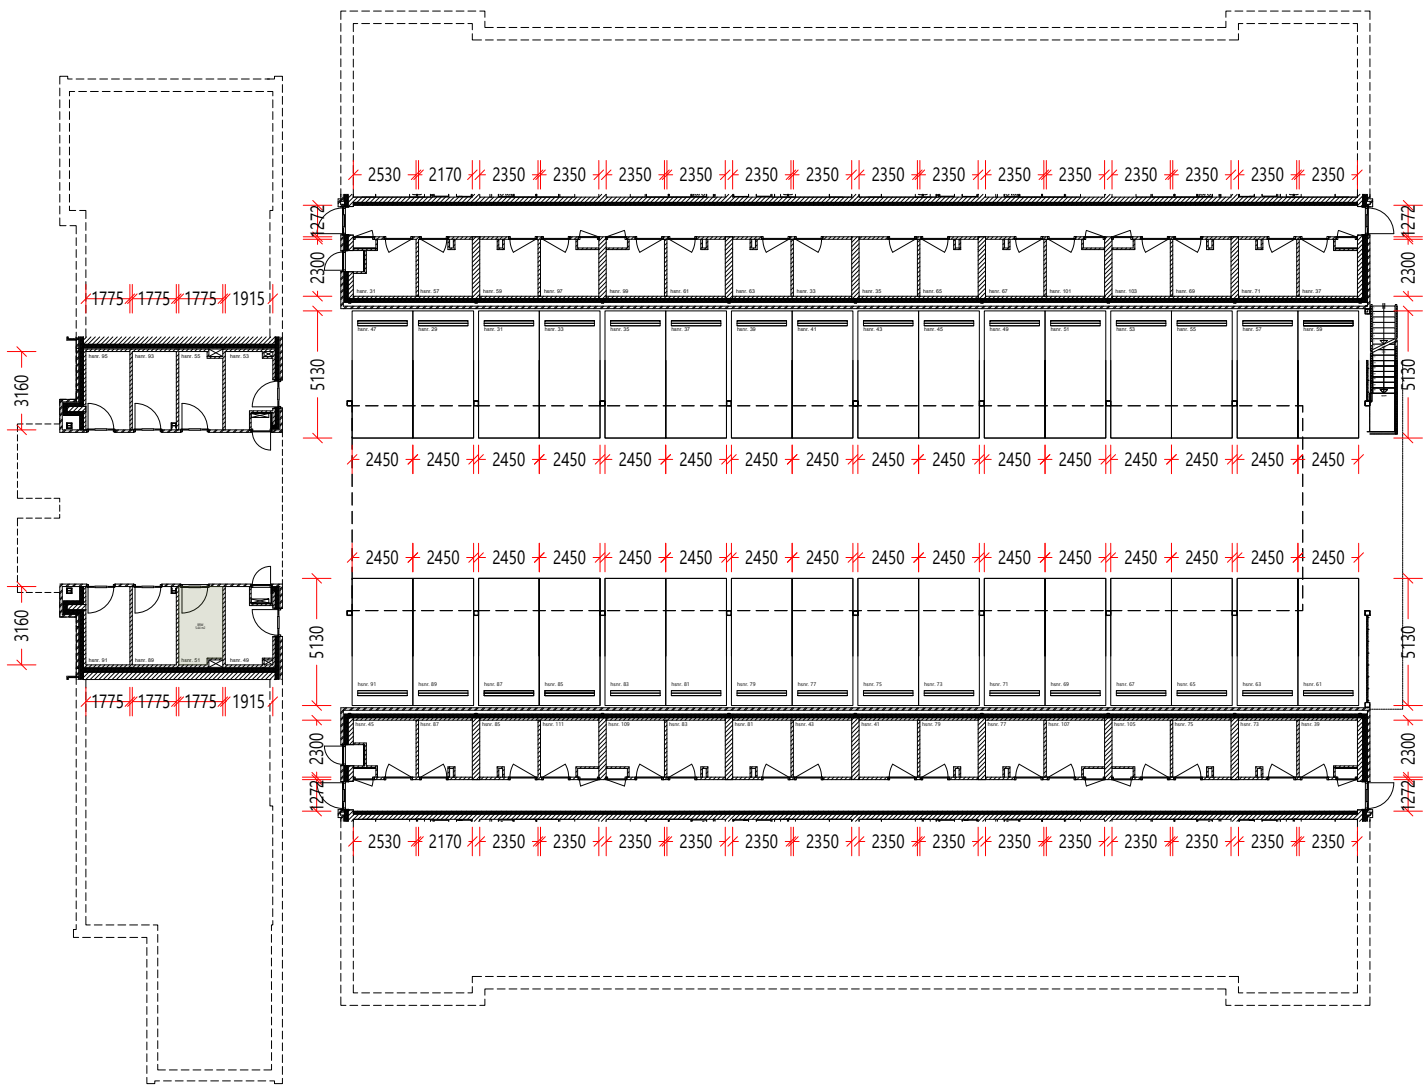

Verdieping_1e

Aan deze tekening en hoeveelheden kunnen geen rechten worden ontleend.

woonCompagnie	Oprichtgever	Wooncompagnie	Aantal	1
	Complex	Complex BBLK-4333	Formaat	A3 lands.
	Adres	Pioendahlia 51	Verscaling	1: 60
	Plaats	WINKEL	Getekend	COENCAD
	Tekening	Verdieping_1e	Datum	17-02-2026
	Kenmerk	112022612		

Berging

Aan deze tekening en hoeveelheden kunnen geen rechten worden ontleend.

woonCompagnie	Opdrachtgever	Wooncompagnie	Aantal	1
	Complex	Complex BBLK-4333	Formaat	A3 lands.
	Adres	Pioendahlia 51	Verscaling	1: 220
	Plaats	WINKEL	Getekend	COENCAD
	Tekening	Berging	Datum	17-02-2026
	Kenmerk	112022612		

Eerste verdieping

Tweede verdieping

Begane grond

Aan deze tekening en hoeveelheden kunnen geen rechten worden ontleend.

woonCompagnie	Opdrachtgever	Wooncompagnie	Aantal	1
	Complex	Complex BBLK-4333	Formaat	A3 lands.
	Adres		Verscaling	1:
	Plaats	WINKEL	Getekend	COENCAD
	Tekening	Situatie	Datum	17-02-2026
	Kenmerk			