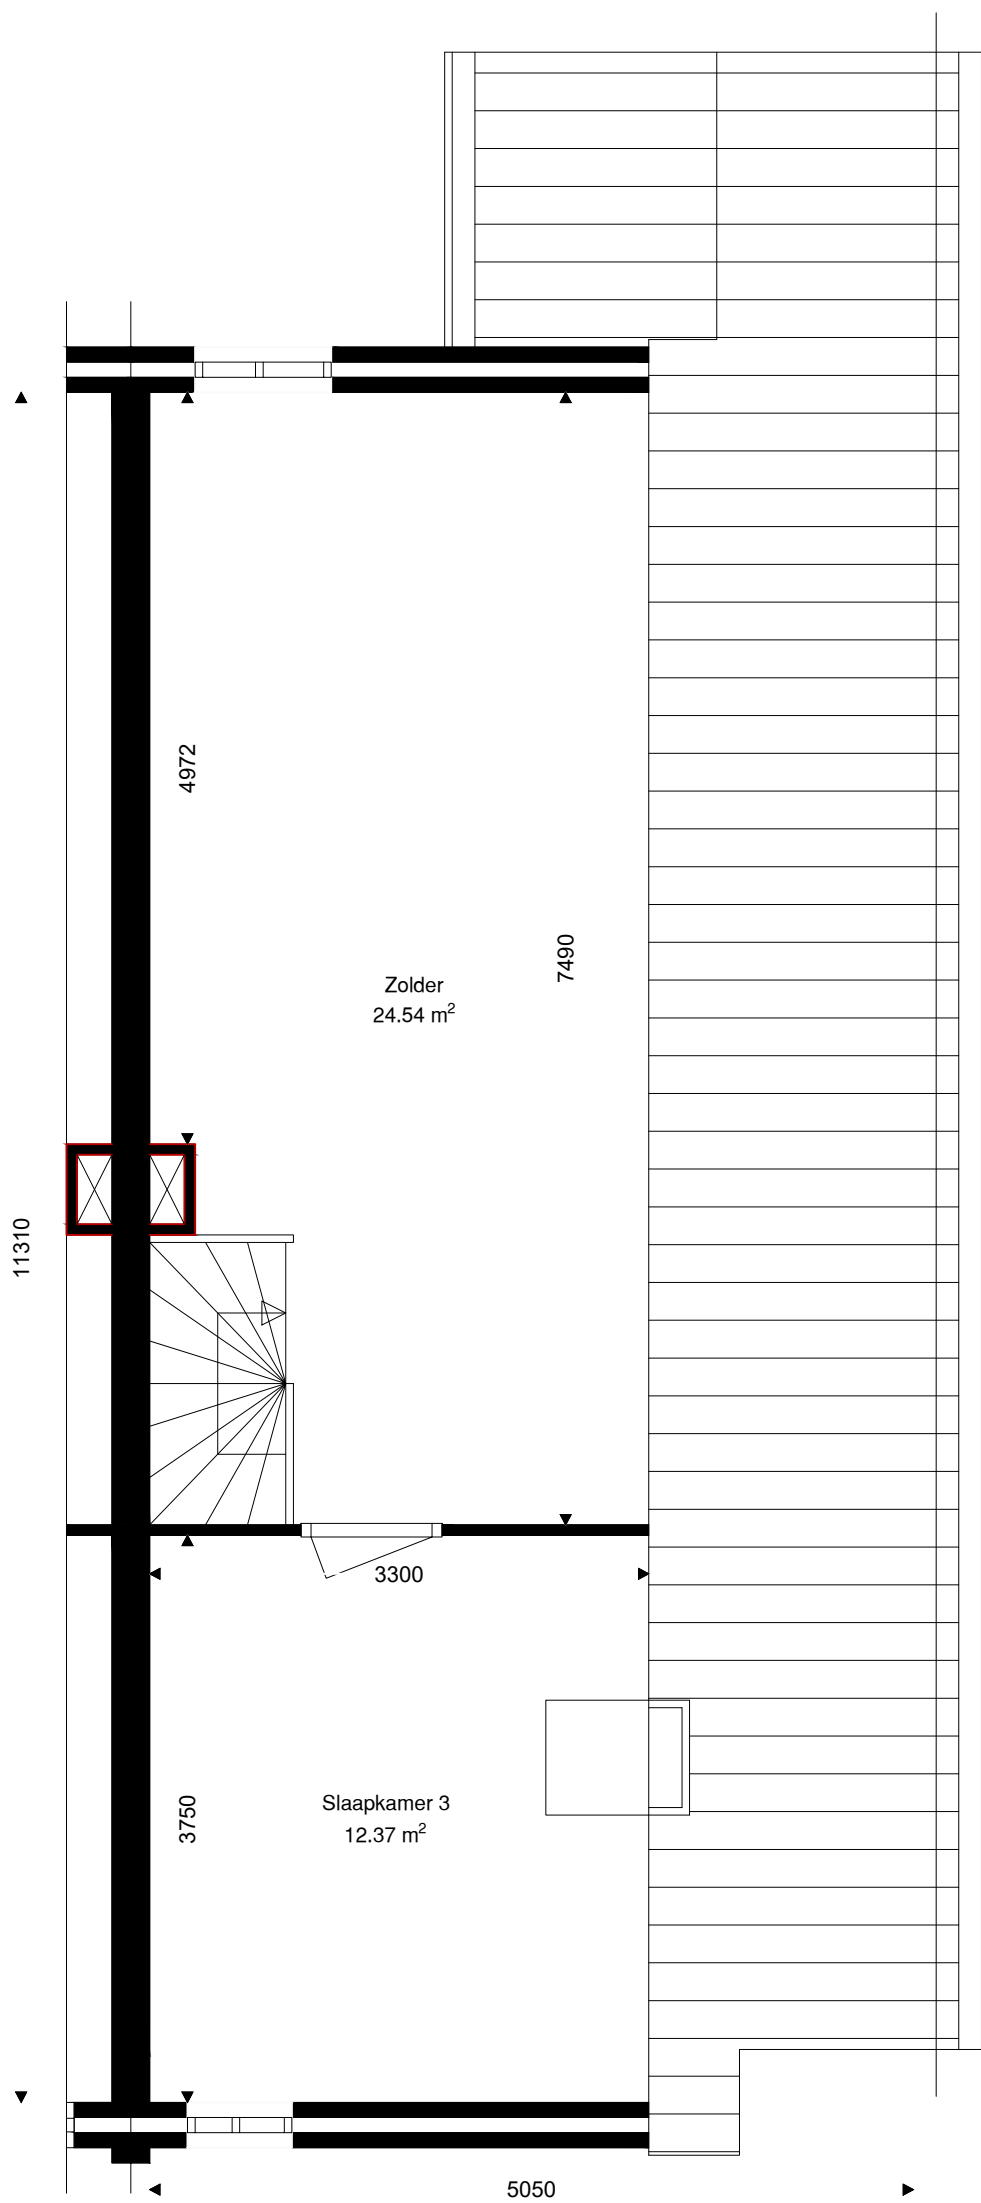

Verdieping	GO
Begane grond	62.31
1e verdieping	37.32
totaal	99.63

	Opdrachtgever	Wooncompagnie	001
	Complex	BBLK-2308	
	Type	A Hoek	Formaat A3
	Plaats	Dirkshorn	Verschaling 1 : 50
	Tekening	BBLK-2308-A Hoek	Getekend Ridoh
	Kenmerk	Begane grond	Datum 10-01-2022

Verdieping	GO
Begane grond	62.31
1e verdieping	37.32
totaal	99.63

	Opdrachtgever	Wooncompagnie	002	
	Complex	BBLK-2308		
	Type	A Hoek	Formaat	A3
	Plaats	Dirkshorn	Verschaling	1 : 50
	Tekening	BBLK-2308-A Hoek	Getekend	Ridoh
	Kenmerk	1e verdieping	Datum	10-01-2022