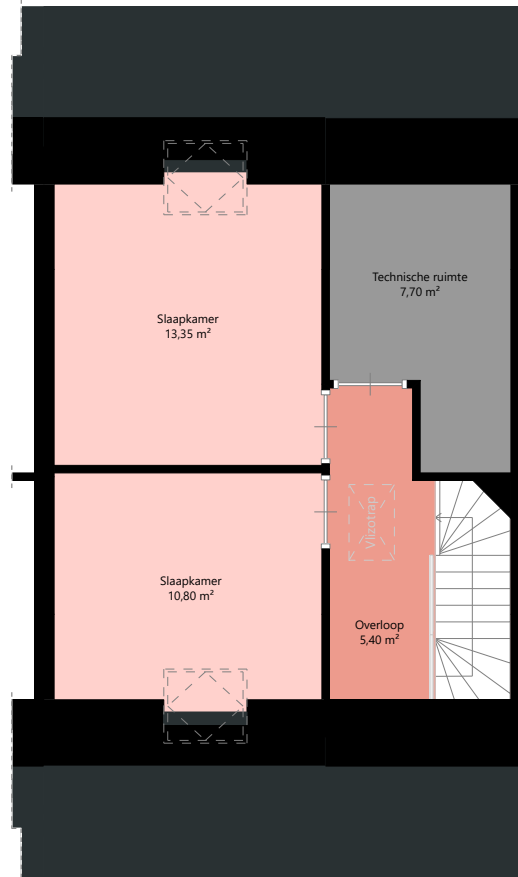

Adres: Slingerweg 98
1777 AL Hippolytushoef

Verdieping: Begane grond

Schaal: 1:100

Datum: 12-12-2024

Organisatie: Woningbouwvereniging Beter Wonen

Adres: Slingerweg 98
 1777 AL Hippolytushoef

Verdieping: Eerste verdieping

Schaal: 1:100

Datum: 12-12-2024

Organisatie: Woningbouwvereniging Beter Wonen

Adres:	Slingerweg 98 1777 AL Hippolytushoef
Verdieping:	Tweede verdieping
Schaal:	1:100
Datum:	12-12-2024
Organisatie:	Woningbouwvereniging Beter Wonen