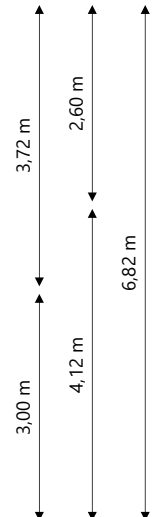

Adres: Slingerweg 98
1777 AL Hippolytushoef

Verdieping: Begane grond

Schaal: 1:100

Datum: 12-12-2024

Organisatie: Woningbouwvereniging Beter Wonen

Adres: Slingerweg 98
 1777 AL Hippolytushoef

Verdieping: Eerste verdieping

Schaal: 1:100

Datum: 12-12-2024

Organisatie: Woningbouwvereniging Beter Wonen

Adres:	Slingerweg 98 1777 AL Hippolytushoef
Verdieping:	Tweede verdieping
Schaal:	1:100
Datum:	12-12-2024
Organisatie:	Woningbouwvereniging Beter Wonen