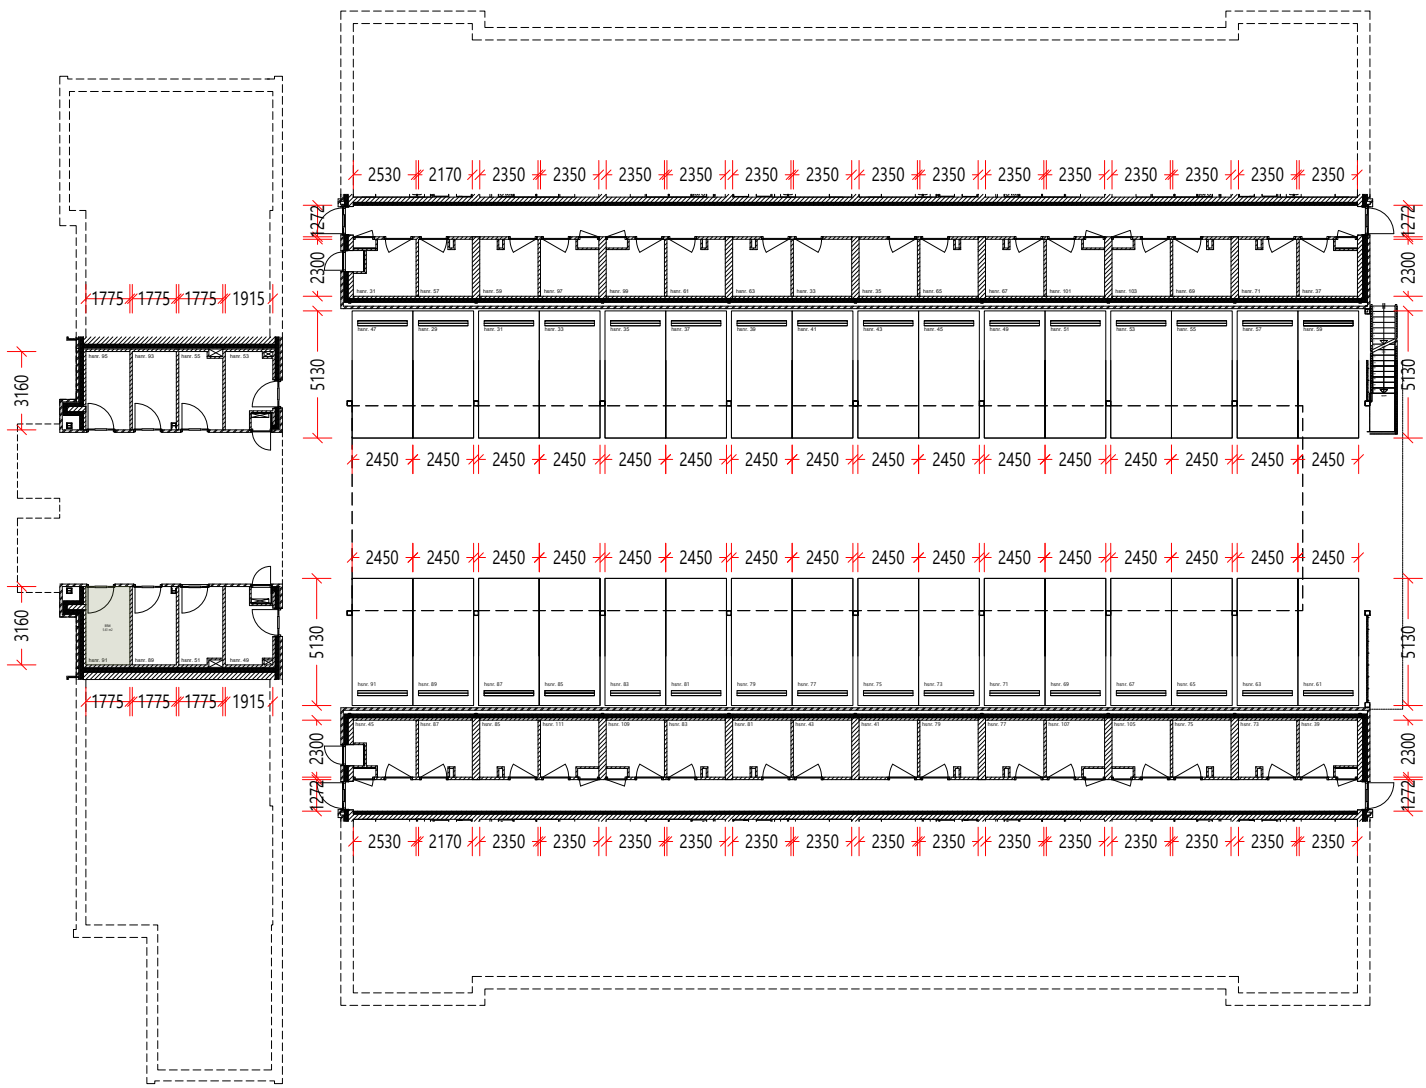

Verdieping_2e

Aan deze tekening en hoeveelheden kunnen geen rechten worden ontleend.

woonCompagnie	Oprachtgever	Wooncompagnie	Aantal	1
	Complex	Complex BBLK-4333	Formaat	A3 lands.
	Adres	Pioendahlia 91	Verscaling	1: 60
	Plaats	WINKEL	Getekend	COENCAD
	Tekening	Verdieping_2e	Datum	17-02-2026
	Kenmerk	112022632		

Berging

Aan deze tekening en hoeveelheden kunnen geen rechten worden ontleend.

woonCompagnie	Opdrachtgever	Wooncompagnie	Aantal	1
	Complex	Complex BBLK-4333	Formaat	A3 lands.
	Adres	Pioendahlia 91	Verscaling	1: 220
	Plaats	WINKEL	Getekend	COENCAD
	Tekening	Berging	Datum	17-02-2026
	Kenmerk	112022632		

Eerste verdieping

Tweede verdieping

Begane grond

Aan deze tekening en hoeveelheden kunnen geen rechten worden ontleend.

woonCompagnie	Opdrachtgever	Wooncompagnie	Aantal	1
	Complex	Complex BBLK-4333	Formaat	A3 lands.
	Adres		Verscaling	1:
	Plaats	WINKEL	Getekend	COENCAD
	Tekening	Situatie	Datum	17-02-2026
	Kenmerk			