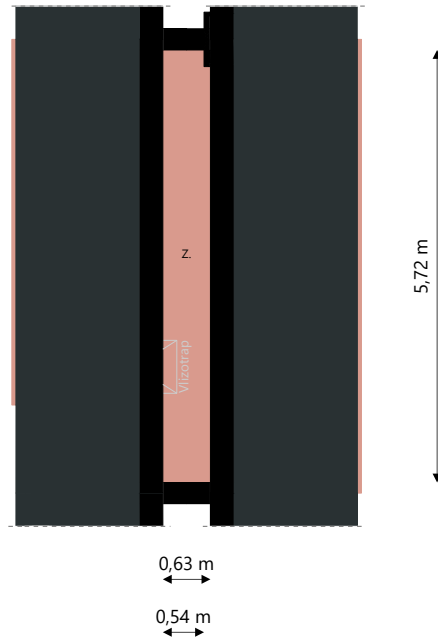

Adres:	Pennekrogtje 6 1777 MG HIPPOLYTUSHOEF
Verdieping:	Begane grond
Schaal:	1:100
Datum:	16-09-2024
Organisatie:	Woningbouwvereniging Beter Wonen

Adres: Pennekrogtje 6
 1777 MG HIPPOLYTUSHOEF
 Verdieping: Eerste verdieping
 Schaal: 1:100
 Datum: 16-09-2024
 Organisatie: Woningbouwvereniging Beter Wonen

Adres: Pennekrogtje 6
1777 MG HIPPOLYTUSHOEF

Verdieping: Tweede verdieping

Schaal: 1:100

Datum: 16-09-2024

Organisatie: Woningbouwvereniging Beter Wonen

Adres: Pennekrogtje 6
1777 MG HIPPOLYTUSHOEF

Verdieping: Derde verdieping