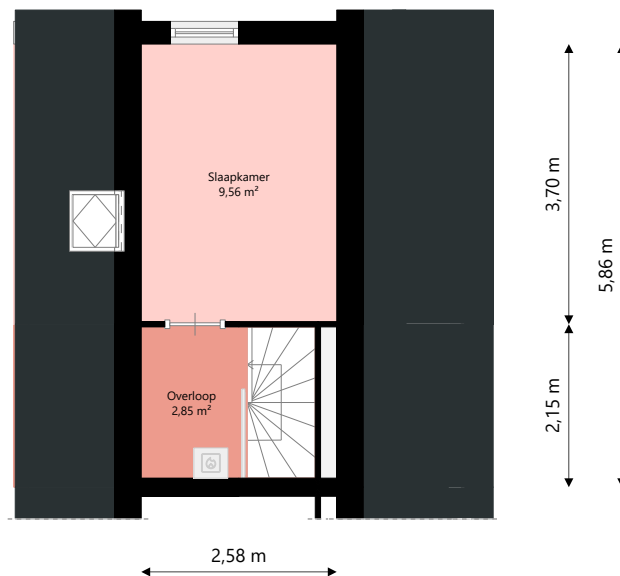

Adres: De Werf 24
 1777 BN HIPPOLYTUSHOEF
 Verdieping: Eerste verdieping
 Schaal: 1:100
 Datum: 23-04-2024
 Organisatie: Woningbouwvereniging Beter Wonen

Adres:	De Werf 24 1777 BN HIPPOLYTUSHOEF
Verdieping:	Tweede verdieping
Schaal:	1:100
Datum:	23-04-2024
Organisatie:	Woningbouwvereniging Beter Wonen