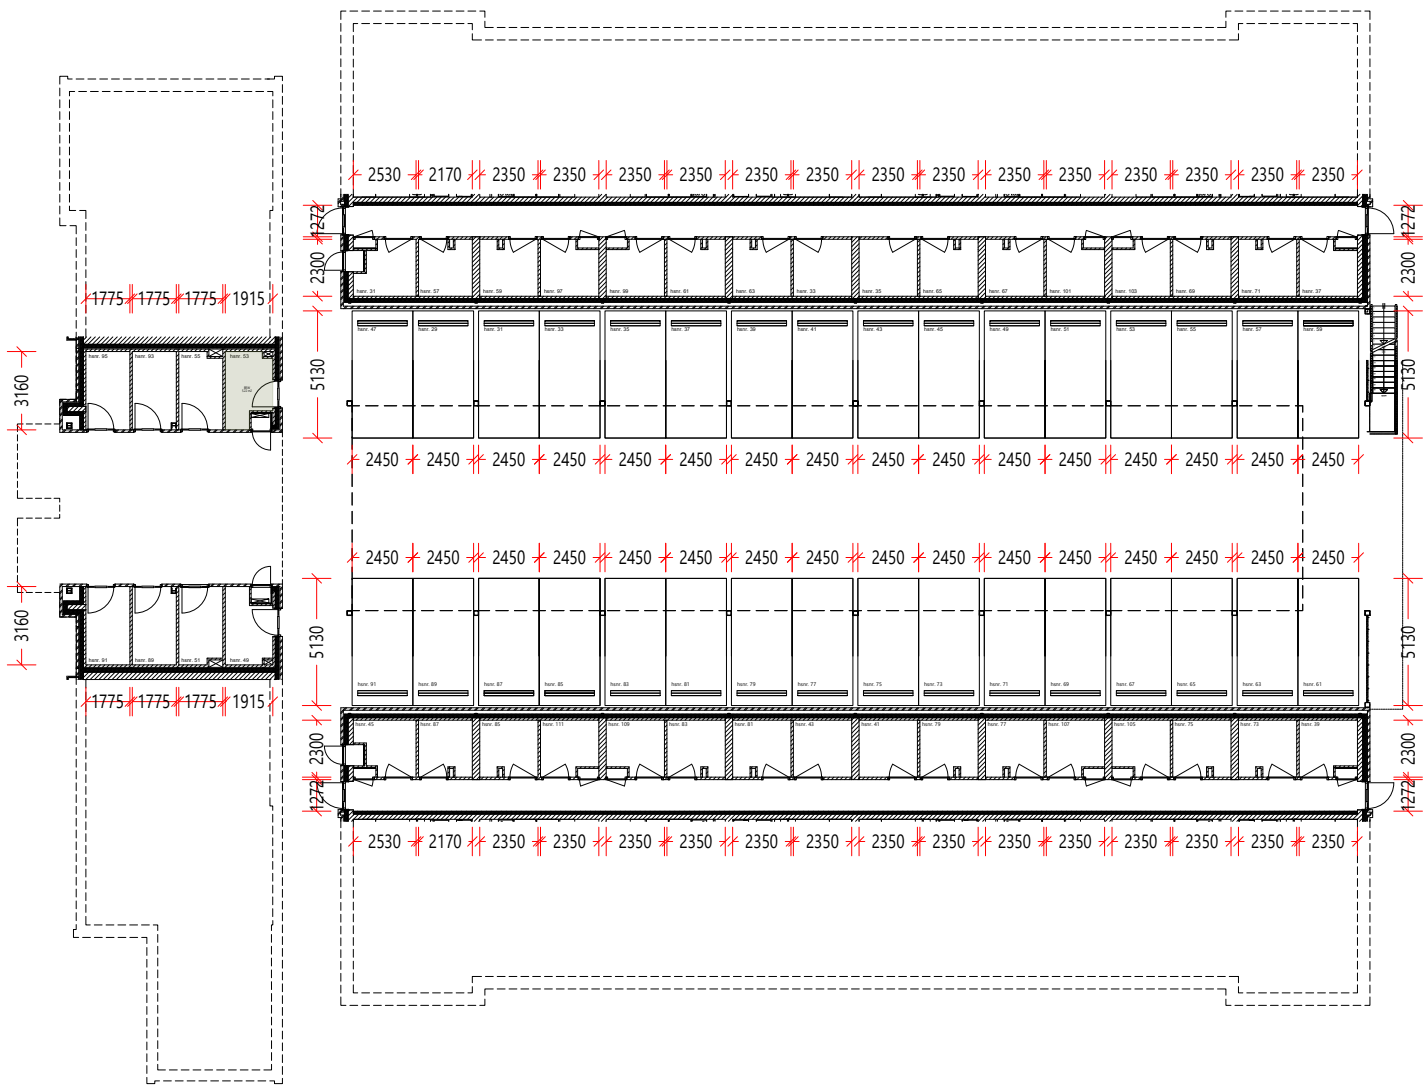

Verdieping_1e

Aan deze tekening en hoeveelheden kunnen geen rechten worden ontleend.

woonCompagnie	Oprichtgever	Wooncompagnie	Aantal	1
	Complex	Complex BBLK-4333	Formaat	A3 lands.
	Adres	Pioendahlia 53	Verscaling	1: 60
	Plaats	WINKEL	Getekend	COENCAD
	Tekening	Verdieping_1e	Datum	17-02-2026
	Kenmerk	112022613		

Berging

Aan deze tekening en hoeveelheden kunnen geen rechten worden ontleend.

woonCompagnie	Opdrachtgever	Wooncompagnie	Aantal	1
	Complex	Complex BBLK-4333	Formaat	A3 lands.
	Adres	Pioendahlia 53	Verscaling	1: 220
	Plaats	WINKEL	Getekend	COENCAD
	Tekening	Berging	Datum	17-02-2026
	Kenmerk	112022613		

Eerste verdieping

Tweede verdieping

Begane grond

Aan deze tekening en hoeveelheden kunnen geen rechten worden ontleend.

woonCompagnie	Opdrachtgever	Wooncompagnie	Aantal	1
	Complex	Complex BBLK-4333	Formaat	A3 lands.
	Adres		Verscaling	1:
	Plaats	WINKEL	Getekend	COENCAD
	Tekening	Situatie	Datum	17-02-2026
	Kenmerk			