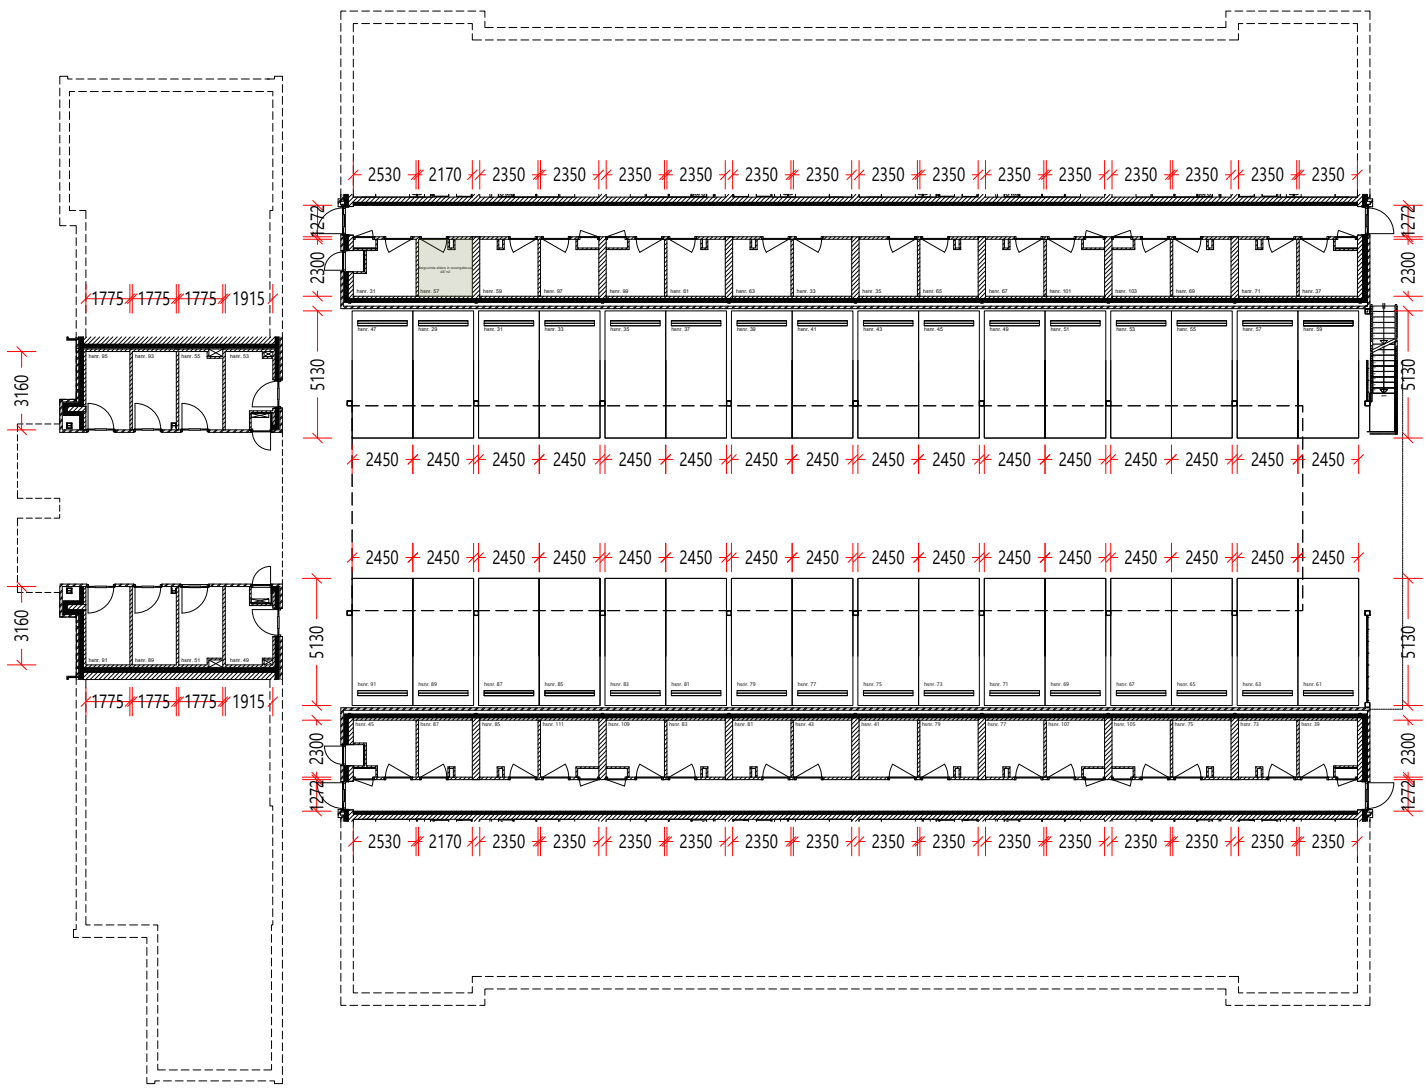

Aan deze tekening en hoeveelheden kunnen geen rechten worden ontleend.

woonCompagnie	Opdrachtgever	Wooncompagnie	Aantal	1
	Complex	Complex BBLK-4333	Formaat	A3 lands.
	Adres	Pioendahlia 57	Verscaling	1: 80
	Plaats	WINKEL	Getekend	COENCAD
	Tekening	Verdieping_1e	Datum	17-02-2026
	Kenmerk	112022615		

Berging

Aan deze tekening en hoeveelheden kunnen geen rechten worden ontleend.

woonCompagnie	Opdrachtgever	Wooncompagnie	Aantal	1
	Complex	Complex BBLK-4333	Formaat	A3 lands.
	Adres	Pioendahlia 57	Verscaling	1: 220
	Plaats	WINKEL	Getekend	COENCAD
	Tekening	Berging	Datum	17-02-2026
	Kenmerk	112022615		

Eerste verdieping

Tweede verdieping

Begane grond

Aan deze tekening en hoeveelheden kunnen geen rechten worden ontleend.

woonCompagnie	Opdrachtgever	Wooncompagnie	Aantal	1
	Complex	Complex BBLK-4333	Formaat	A3 lands.
	Adres		Verscaling	1:
	Plaats	WINKEL	Getekend	COENCAD
	Tekening	Situatie	Datum	17-02-2026
	Kenmerk			