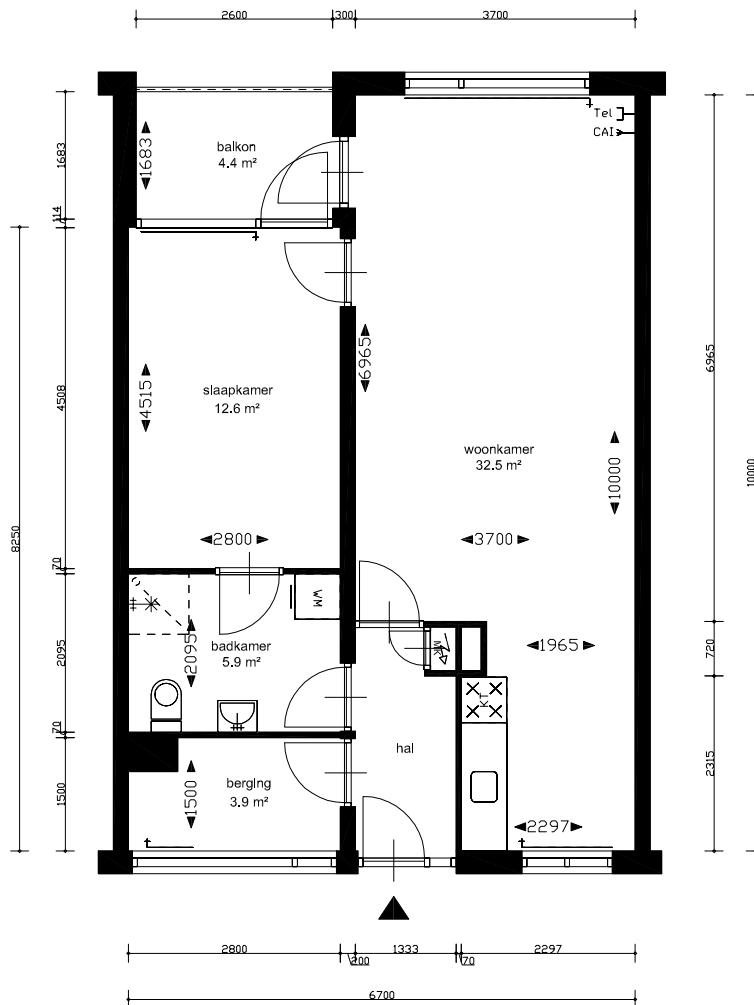

VHE nummer:

20567010028

Verdieping:

bg

Type:

C

Opmerkingen:

Gebr. opp.  
59,8 m<sup>2</sup>