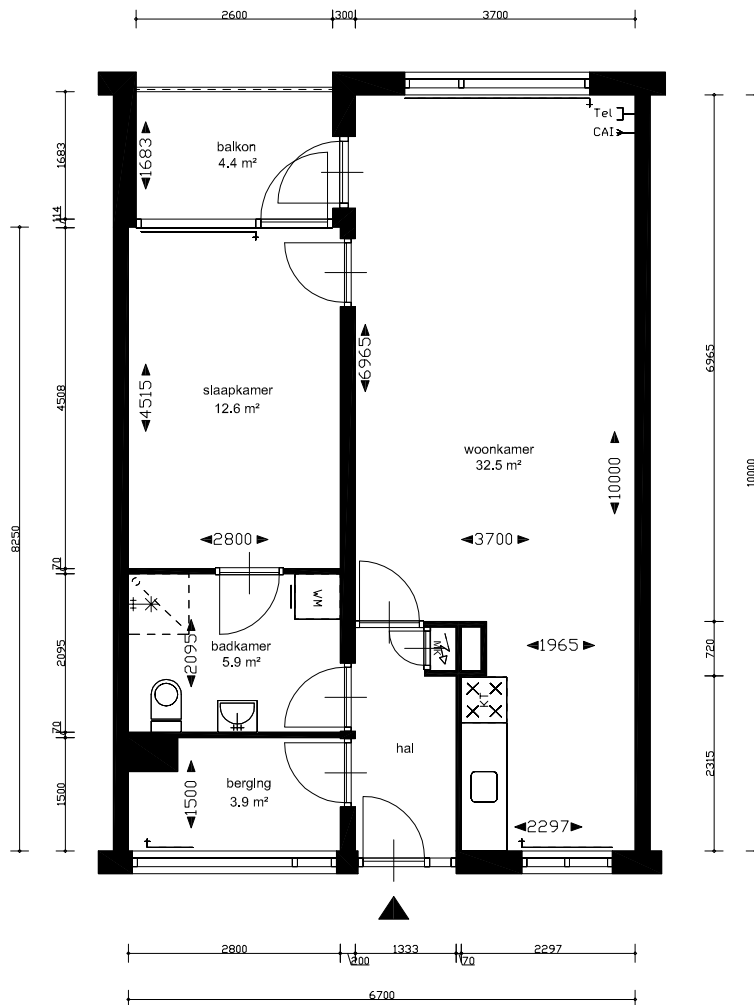

bg

Type:

C

Opmerkingen:

Gebr. opp.  
59,8 m<sup>2</sup>

Er kunnen geen rechten aan deze tekening worden ontleend.

**WOONZORG**  
NEDERLAND

Getekend: