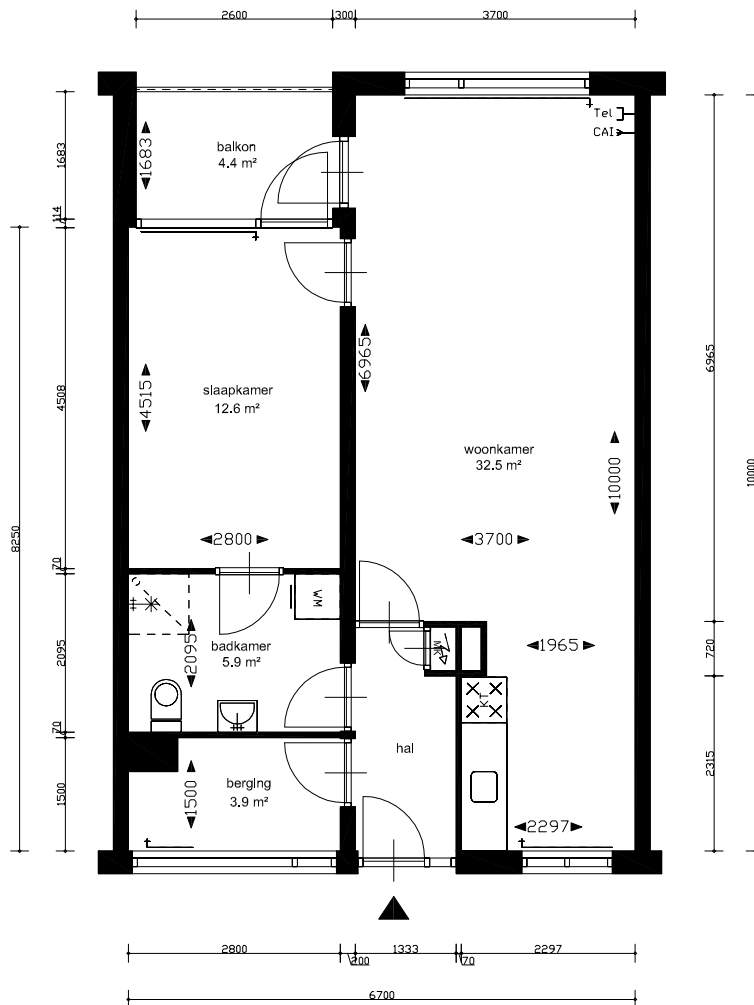

20567010033

Verdieping:

1e

Type:

C

Opmerkingen:

Gebr. opp.  
59,8 m<sup>2</sup>

Er kunnen geen rechten aan deze tekening worden ontleend.