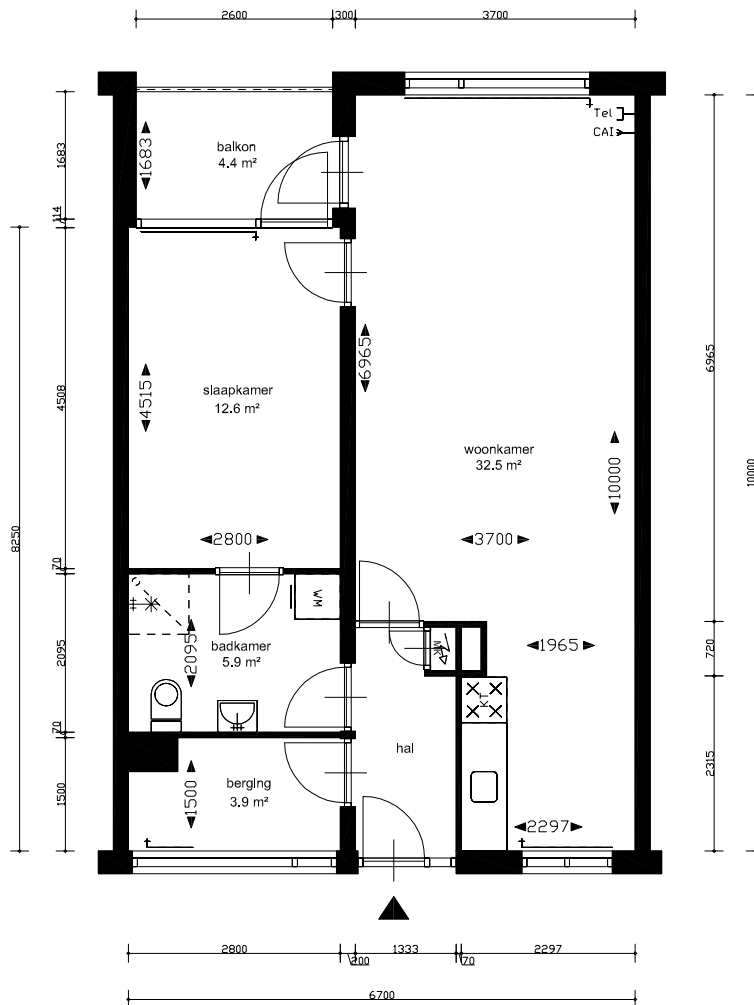

Verdieping:

bg

Type:

C

Opmerkingen:

Gebr. opp.  
59,8 m<sup>2</sup>

Er kunnen geen rechten aan deze tekening worden ontleend.

**WOONZORG**  
NEDERLAND