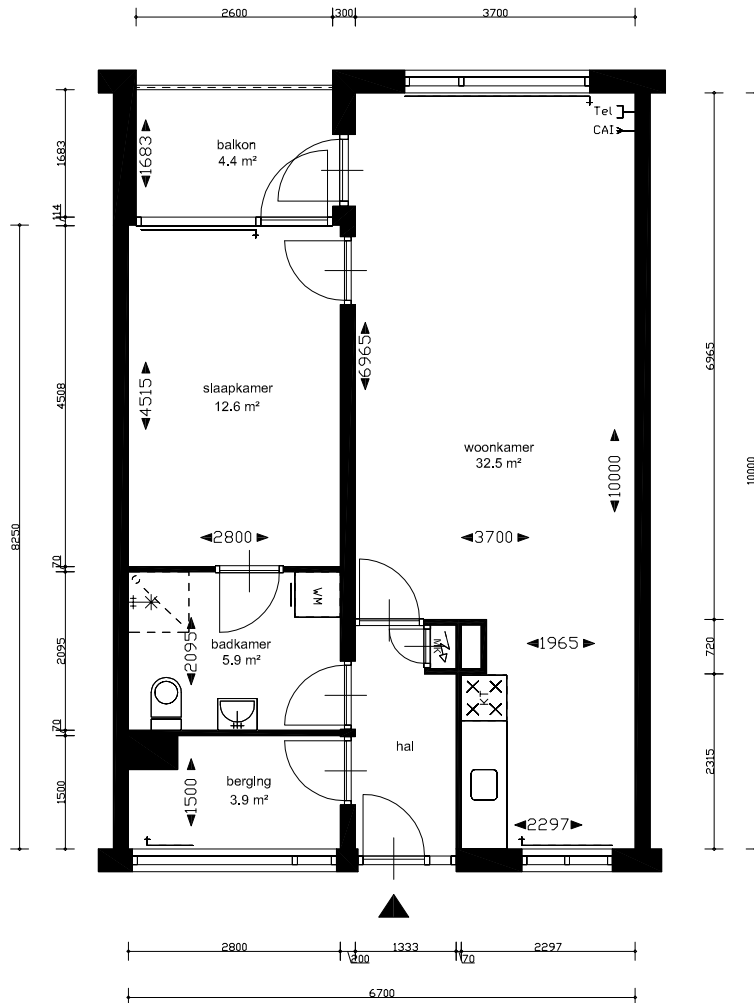

Opmerkingen:

Gebr. opp.  
59,8 m<sup>2</sup>

Er kunnen geen rechten aan deze tekening worden ontleend.

**WOONZORG**  
NEDERLAND

Getekend:

RB

Datum:

13-11-2012