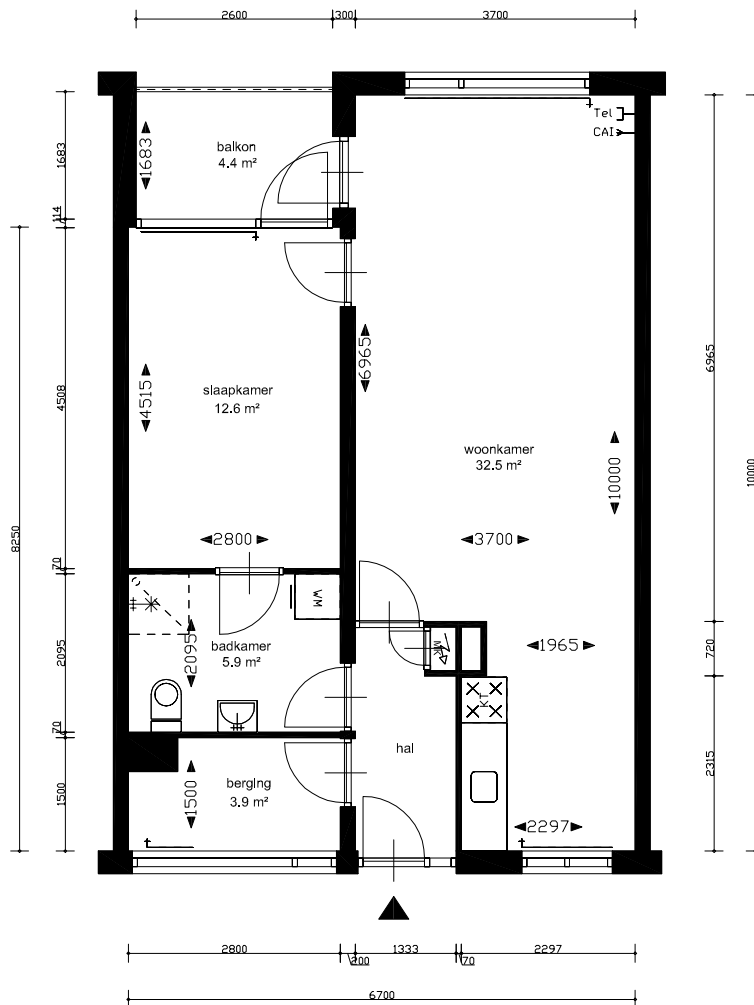

59,8 m<sup>2</sup>

Er kunnen geen rechten aan deze tekening worden ontleend.

**WOONZORG**  
NEDERLAND

Getekend:

RB

Datum:

13-11-2012

Gewijzigd: