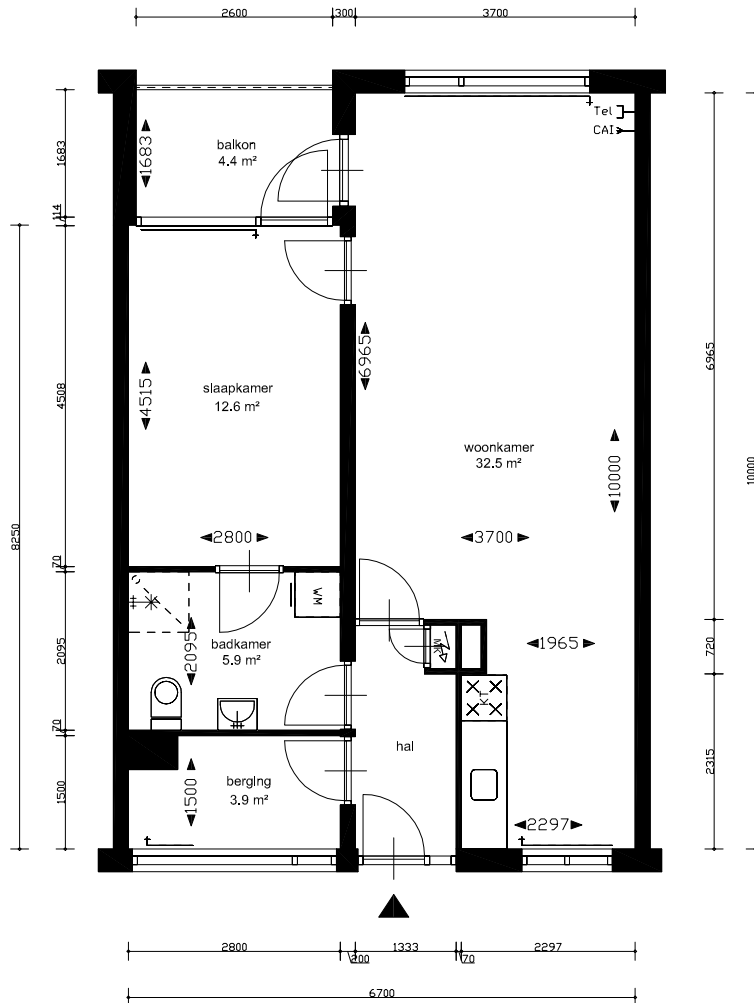

C

Opmerkingen:

Gebr. opp.  
59,8 m<sup>2</sup>

Er kunnen geen rechten aan deze tekening worden ontleend.

**WOONZORG**  
NEDERLAND

Getekend:

RB

Datum: