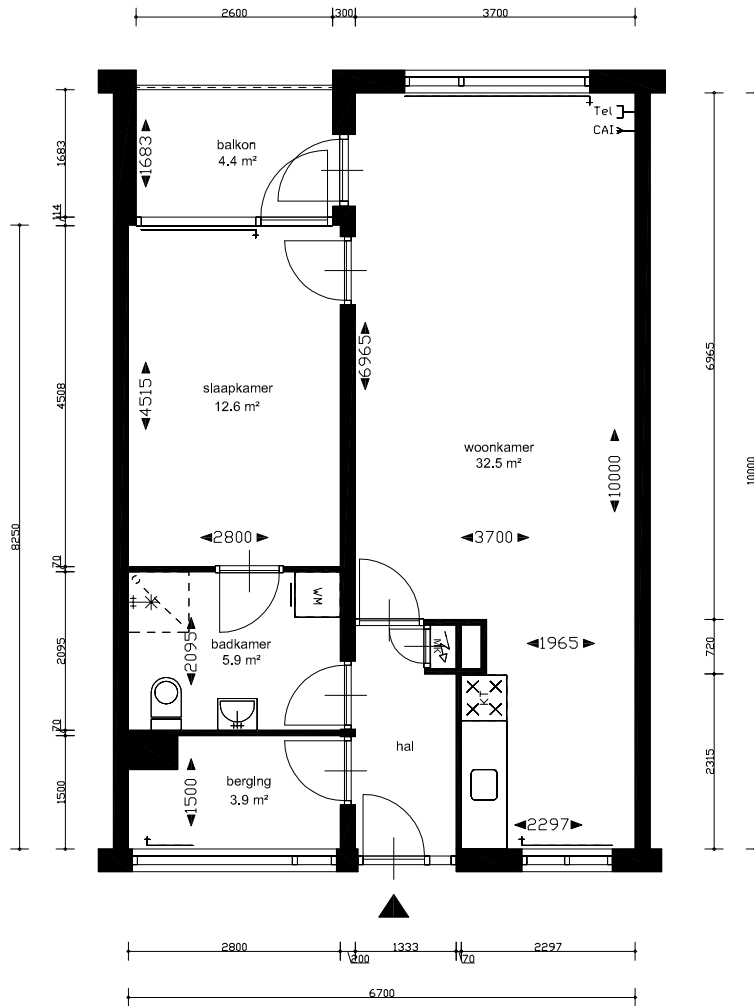

Type:

C

Opmerkingen:

Gebr. opp.  
59,8 m<sup>2</sup>

Er kunnen geen rechten aan deze tekening worden ontleend.

**WOONZORG**  
NEDERLAND

Getekend:

RB