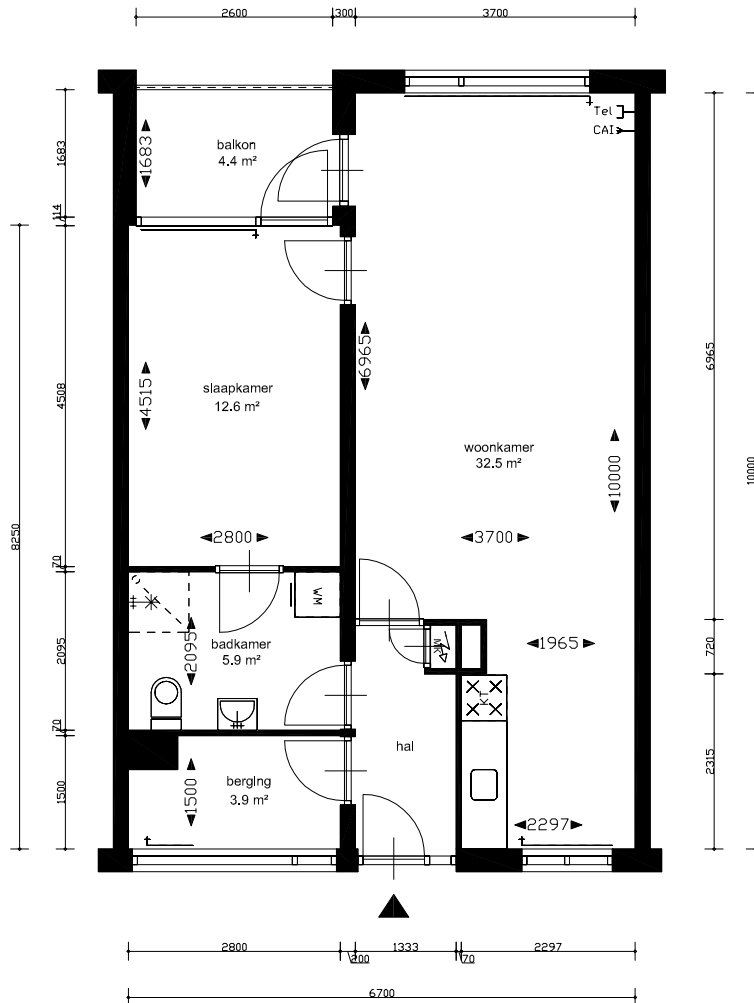

bg

Type:

C

Opmerkingen:

Gebr. opp.  
59,8 m<sup>2</sup>

Er kunnen geen rechten aan deze tekening worden ontleend.

**WOONZORG**  
NEDERLAND

Getekend: