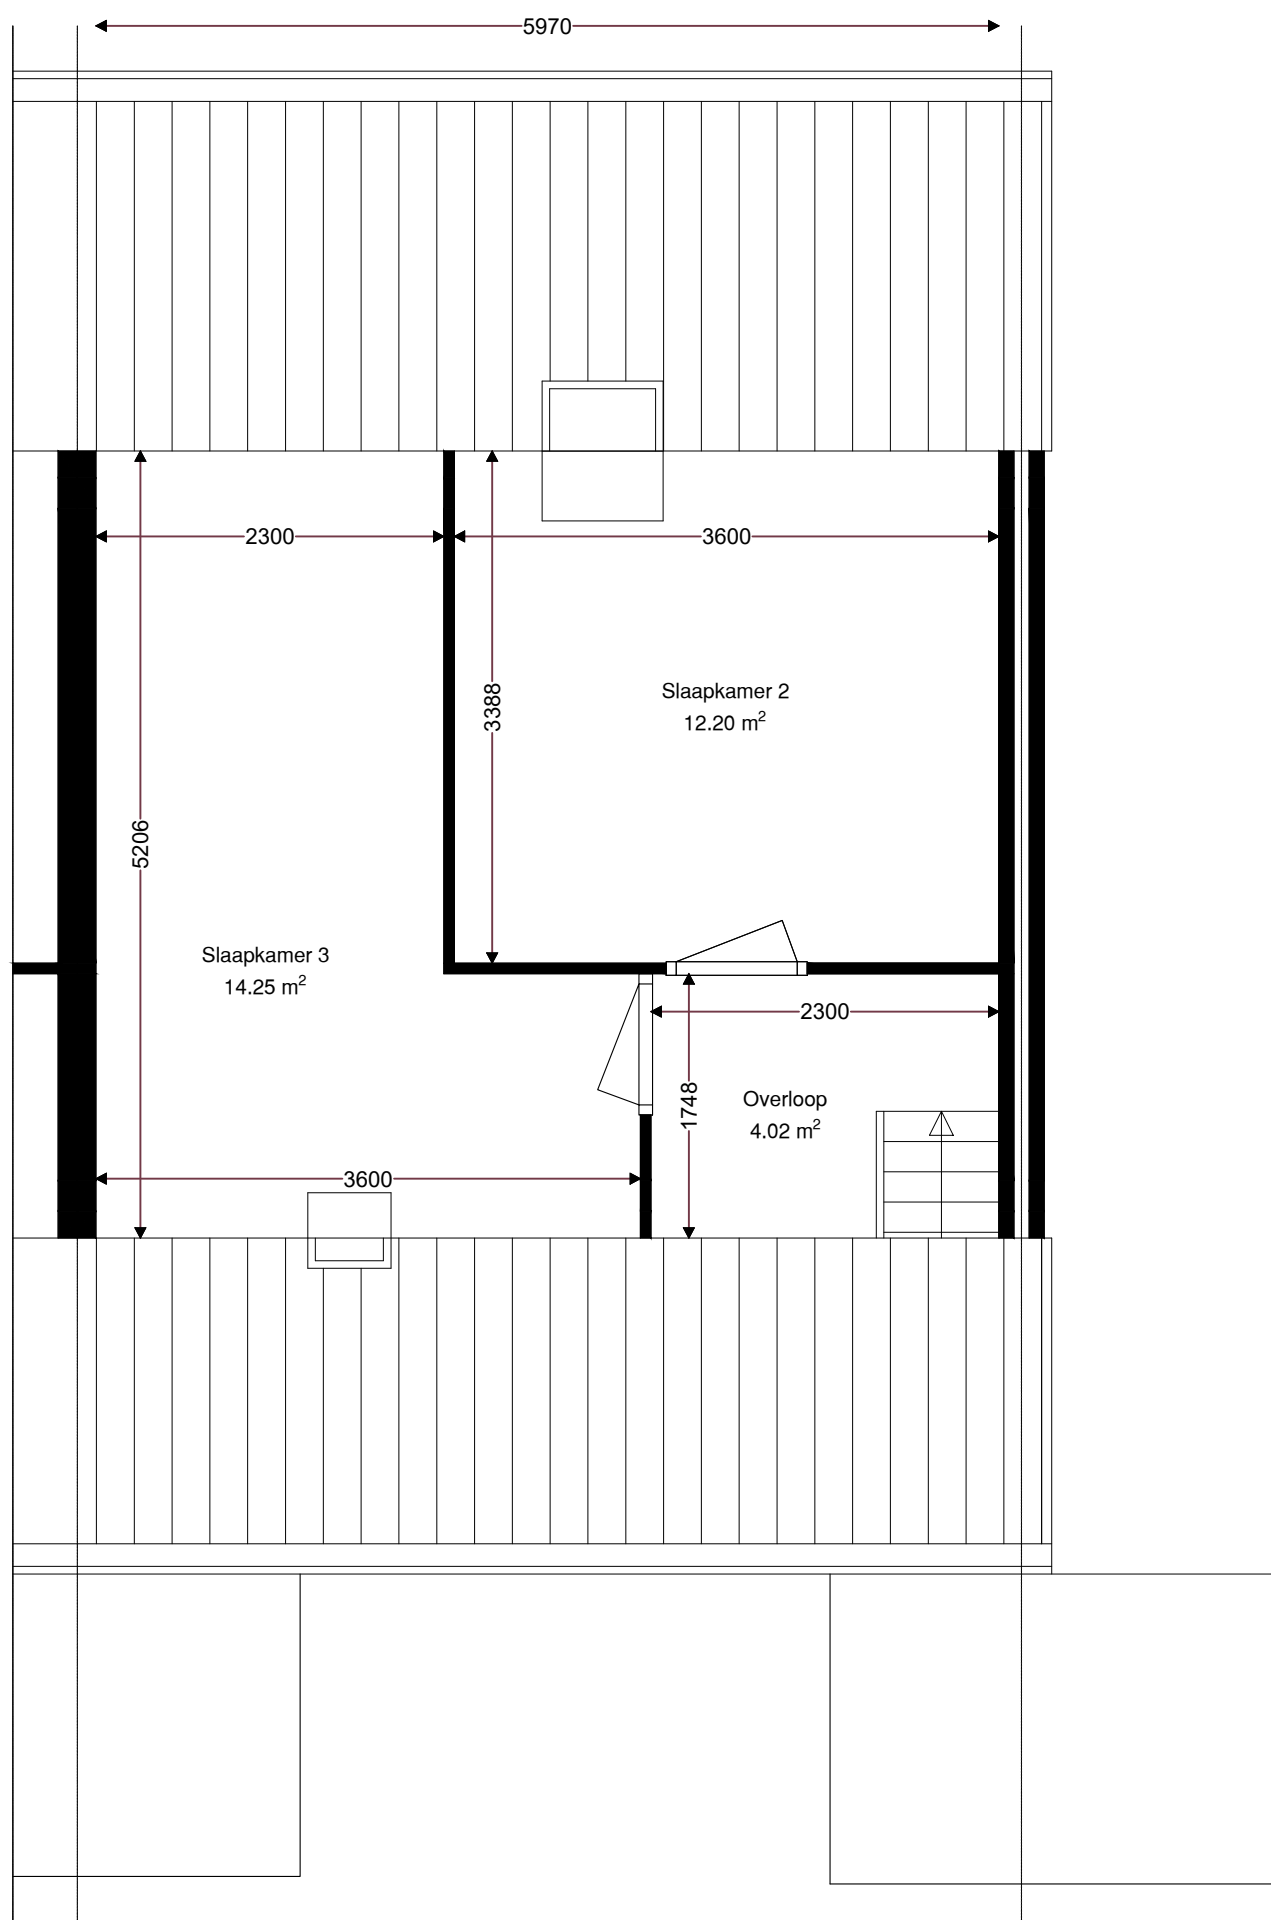

Verdieping	GO
Begane grond	54.00
1e verdieping	31.07
zolder verdieping	
totaal	85.07
Berging	

	Opdrachtgever	Wooncompagnie	001	
	Complex	BBLK-5004		
	Type	A Hoek	Formaat	A3
	Plaats	Schagen	Verscaling	1 : 50
	Tekening	BBLK-5004-A Hoek	Getekend	Ridoh
	Kenmerk	Begane grond	Datum	23.12.2021

Verdieping	GO
Begane grond	54.00
1e verdieping	31.07
zolder verdieping	
totaal	85.07

	Opdrachtgever	Wooncompagnie	002	
	Complex	BBLK-5004		
	Type	A Hoek	Formaat	A3
	Plaats	Schagen	Verscaling	1 : 50
	Tekening	BBLK-5004-A Hoek	Getekend	Ridoh
	Kenmerk	1e verdieping	Datum	23.12.2021