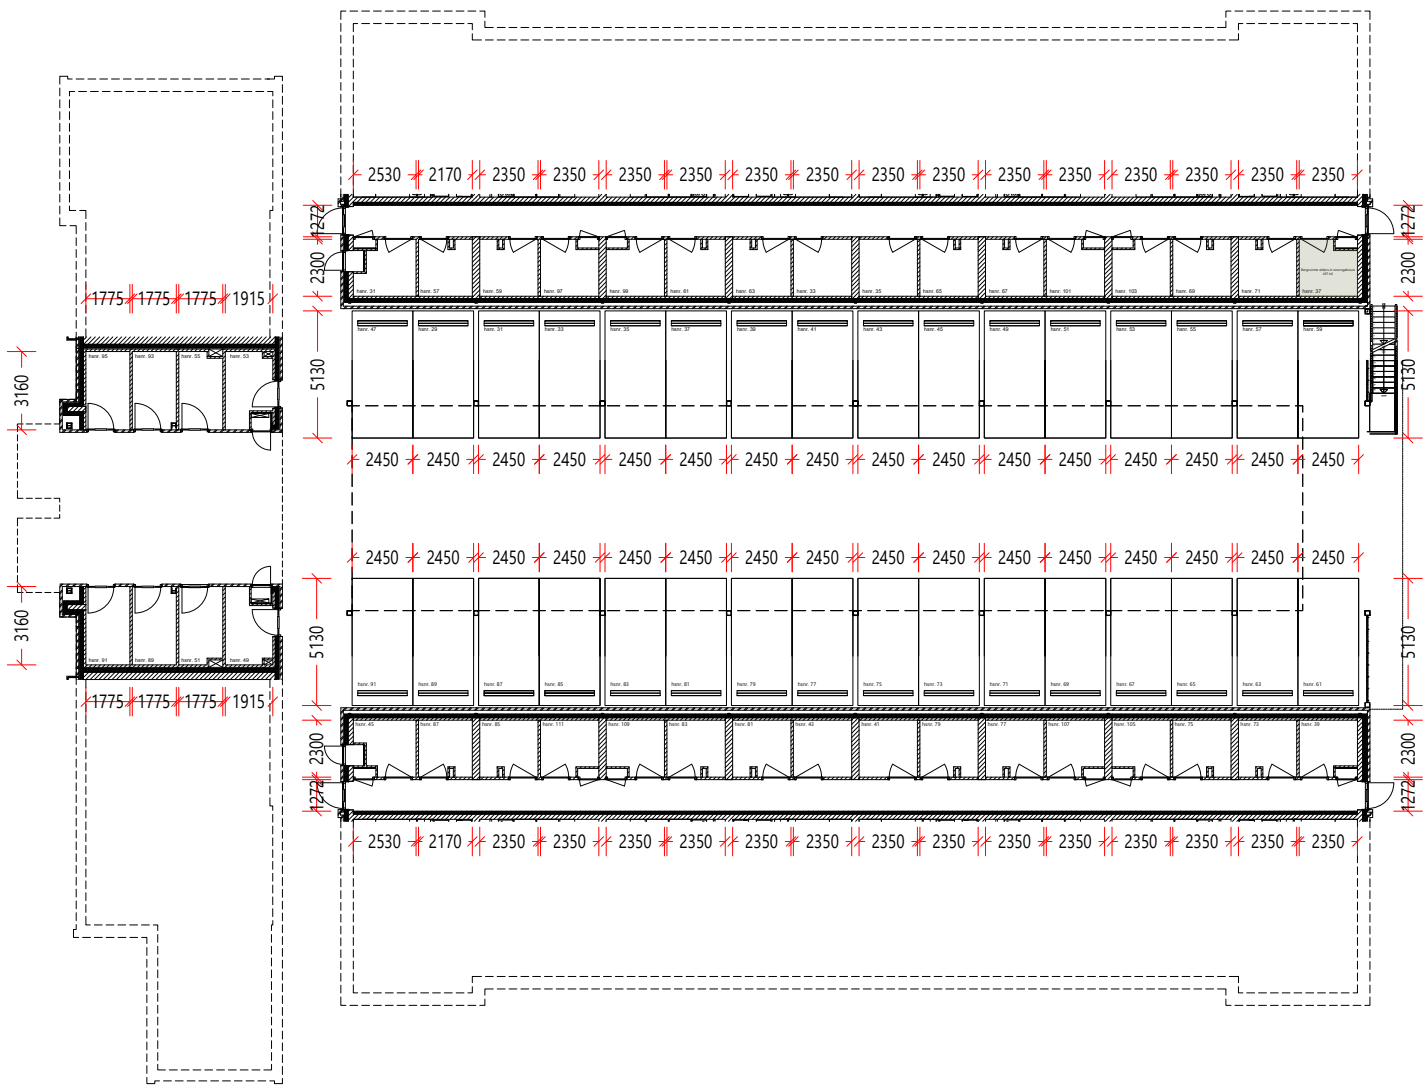

## Begane grond

Aan deze tekening en hoeveelheden kunnen geen rechten worden ontleend.

woonCompagnie	Opdrachtgever	Wooncompagnie	Aantal	1
	Complex	Complex BBLK-4333	Formaat	A3 lands.
	Adres	Pioendahlia 37	Verscaling	1: 60
	Plaats	WINKEL	Getekend	COENCAD
	Tekening	Begane_grond	Datum	17-02-2026
	Kenmerk	112022605		

# Berging

Aan deze tekening en hoeveelheden kunnen geen rechten worden ontleend.

<b>woonCompagnie</b>	Opdrachtgever	Wooncompagnie	Aantal	1
	Complex	Complex BBLK-4333	Formaat	A3 lands.
	Adres	Pioendahlia 37	Verscaling	1: 220
	Plaats	WINKEL	Getekend	COENCAD
	Tekening	Berging	Datum	17-02-2026
	Kenmerk	112022605		

Eerste verdieping

Tweede verdieping

Begane grond

Aan deze tekening en hoeveelheden kunnen geen rechten worden ontleend.

<b>woonCompagnie</b>	Opdrachtgever	Wooncompagnie	Aantal	1
	Complex	Complex BBLK-4333	Formaat	A3 lands.
	Adres		Verscaling	1:
	Plaats	WINKEL	Getekend	COENCAD
	Tekening	Situatie	Datum	17-02-2026
	Kenmerk			