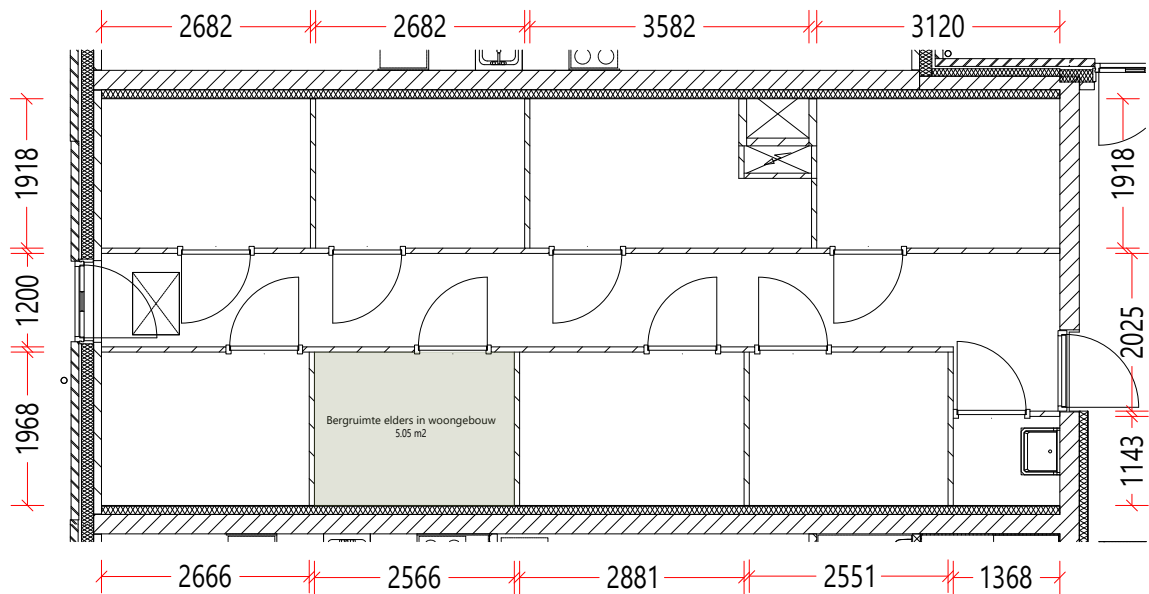

## Begane grond

Aan deze tekening en hoeveelheden kunnen geen rechten worden ontleend.

<b>woonCompagnie</b>	Opdrachtgever	Wooncompagnie	Aantal	1
	Complex	Complex BBLK-5113	Formaat	A3 lands.
	Adres	Beethovenlaan 19	Verscaling	1: 70
	Plaats	SCHAGEN	Getekend	COENCAD
	Tekening	Begane_grond	Datum	20-10-2024
	Kenmerk	125011803		

## Berging

Aan deze tekening en hoeveelheden kunnen geen rechten worden ontleend.

<b>woonCompagnie</b>	Opdrachtgever	Wooncompagnie	Aantal	1
	Complex	Complex BBLK-5113	Formaat	A3 lands.
	Adres	Beethovenlaan 19	Verscaling	1: 70
	Plaats	SCHAGEN	Getekend	COENCAD
	Tekening	Berging	Datum	20-10-2024
	Kenmerk	125011803		