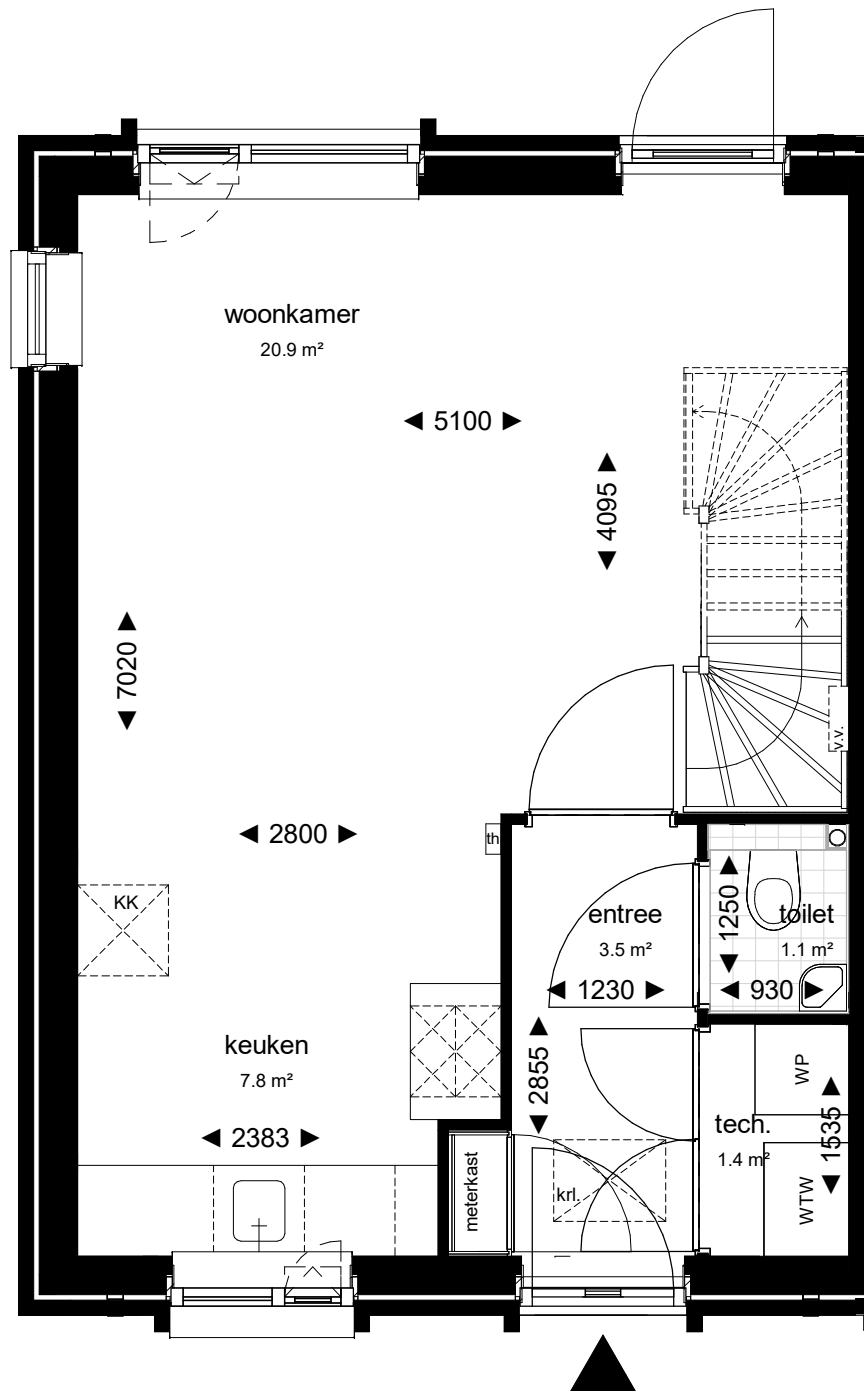

Verhuurtekening type F1
Dahlialaan 3 en 29

begane grond

eerste verdieping

Renvooi

meterkast

toilet

douche

opstelplaats wasmachine

opstelplaats wasdroger

WTW-unit

warmtepomp

opstelplaats koelkast

kruipluik

vloerverwarming verdeler

Danfoss thermostat

Aan deze tekeningen kunnen geen rechten worden ontleend,
 maten indicatief en weergegeven in millimeter.