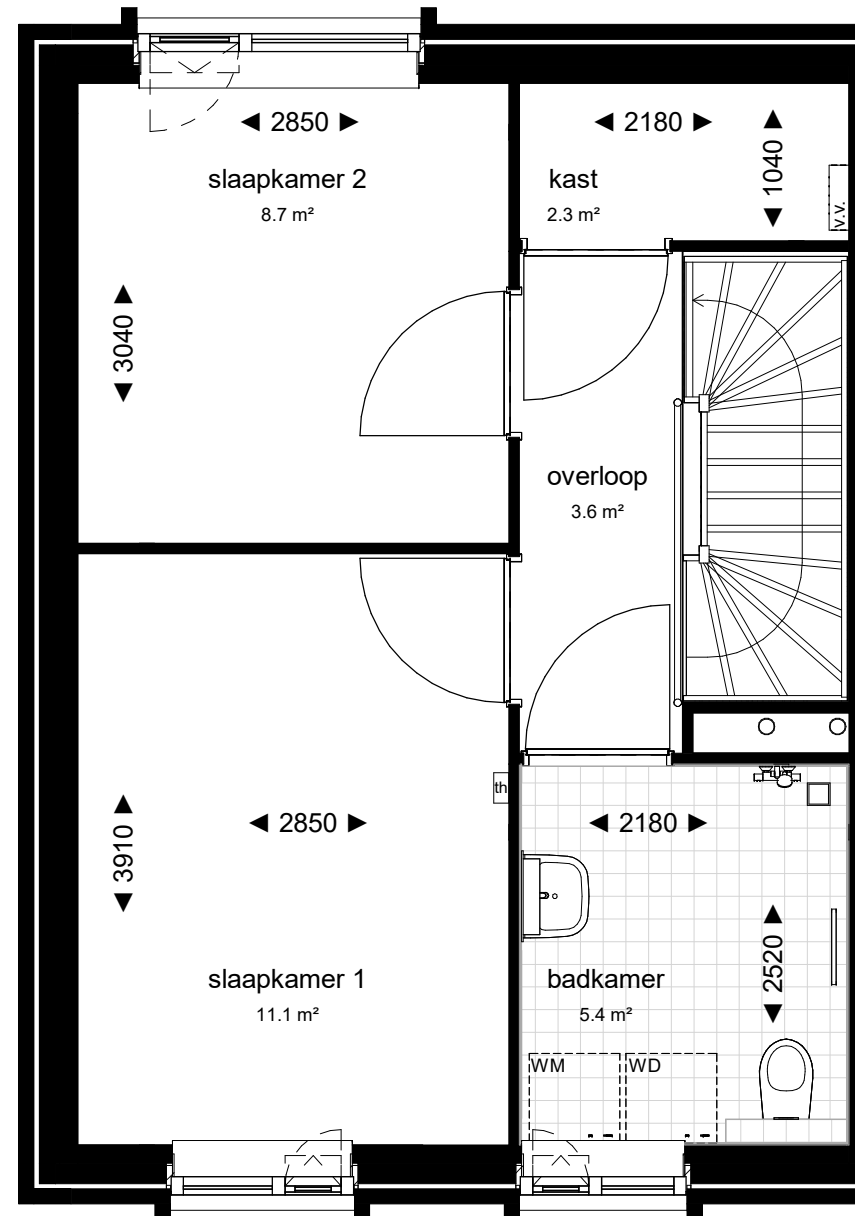

Verhuurtekening type F1
Dahlialaan 3 en 29

begane grond

eerste verdieping

Renvooi

meterkast

toilet

douche

opstelplaats wasmachine

opstelplaats wasdroger

WTW-unit

warmtepomp

opstelplaats koelkast

kruipluik

vloerverwarming verdeler

Danfoss thermostat

Aan deze tekeningen kunnen geen rechten worden ontleend,
 maten indicatief en weergegeven in millimeter.