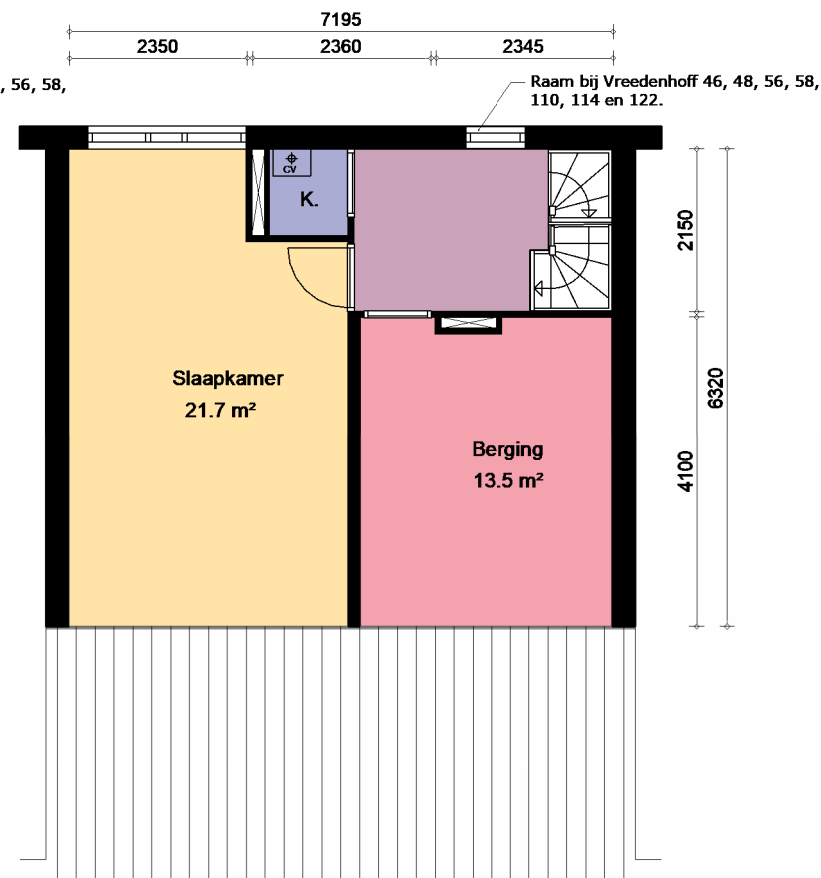

2e verdieping

Zolder

OPDRACHTGEVER:

**PROJECT:** Complex 126  
**PLAATS:** Anna Paulowna  
**WONINGTYPE:** Type A  
**TEKENING:** Verhuurtekening  
**GEBOUWTYPE:** Tussenwoning  
**SCHAAL:** 1 : 100  
**DATUM:** 27-05-2024

**ADRESSEN:**

Vreedenhoff 44, 48, 56, 112, 116 en 124  
 Vreedenhoff 46, 50, 58, 110, 114 en 122 (Gespiegeld)

Overig:  
 - Gezamenlijke inpandige berging