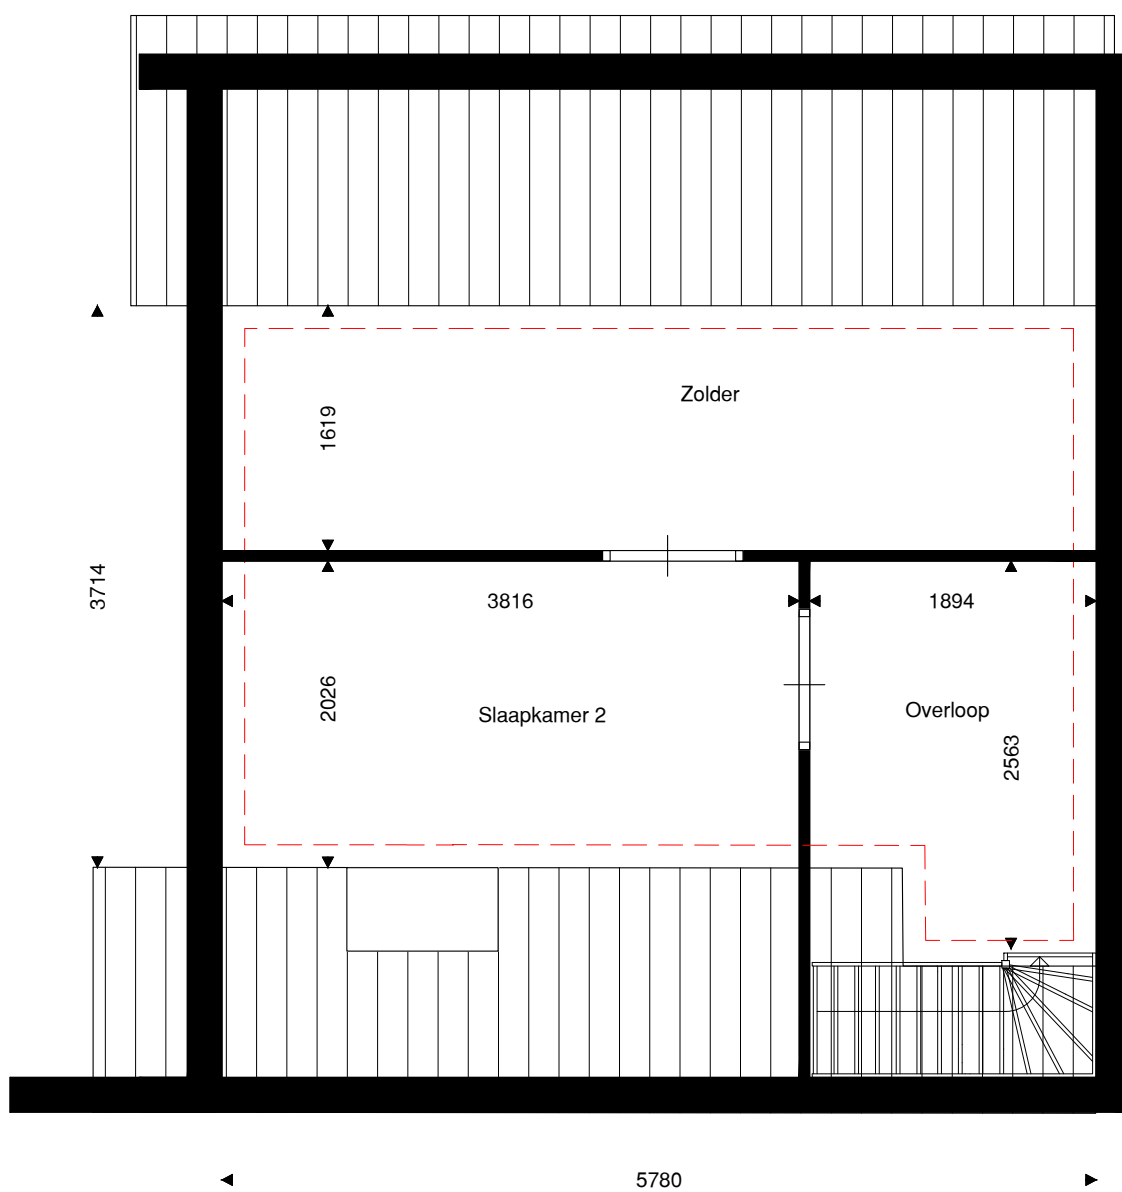

Verdieping	GO
Begane grond	46.31
1e verdieping	22.31
<b>totaal</b>	<b>68.63</b>

<b>woonCompagnie</b>	Opdrachtgever	Wooncompagnie	<b>001</b>	
	Complex	BBLK-7424		
	Type	Type B	Formaat	A3
	Plaats	Middenmeer	Verscaling	1 : 50
	Tekening	BBLK-7424-Type B	Getekend	Ridoh
	Kenmerk	Begane grond	Datum	23-08-2021

	Opdrachtgever	Wooncompagnie	002	
	Complex	BBLK-7424		
	Type	Type B	Formaat	A3
	Plaats	Middenmeer	Verscaling	1 : 50
	Tekening	BBLK-7424-Type B	Getekend	Ridoh
	Kenmerk	Overzicht bergingen	Datum	23-08-2021