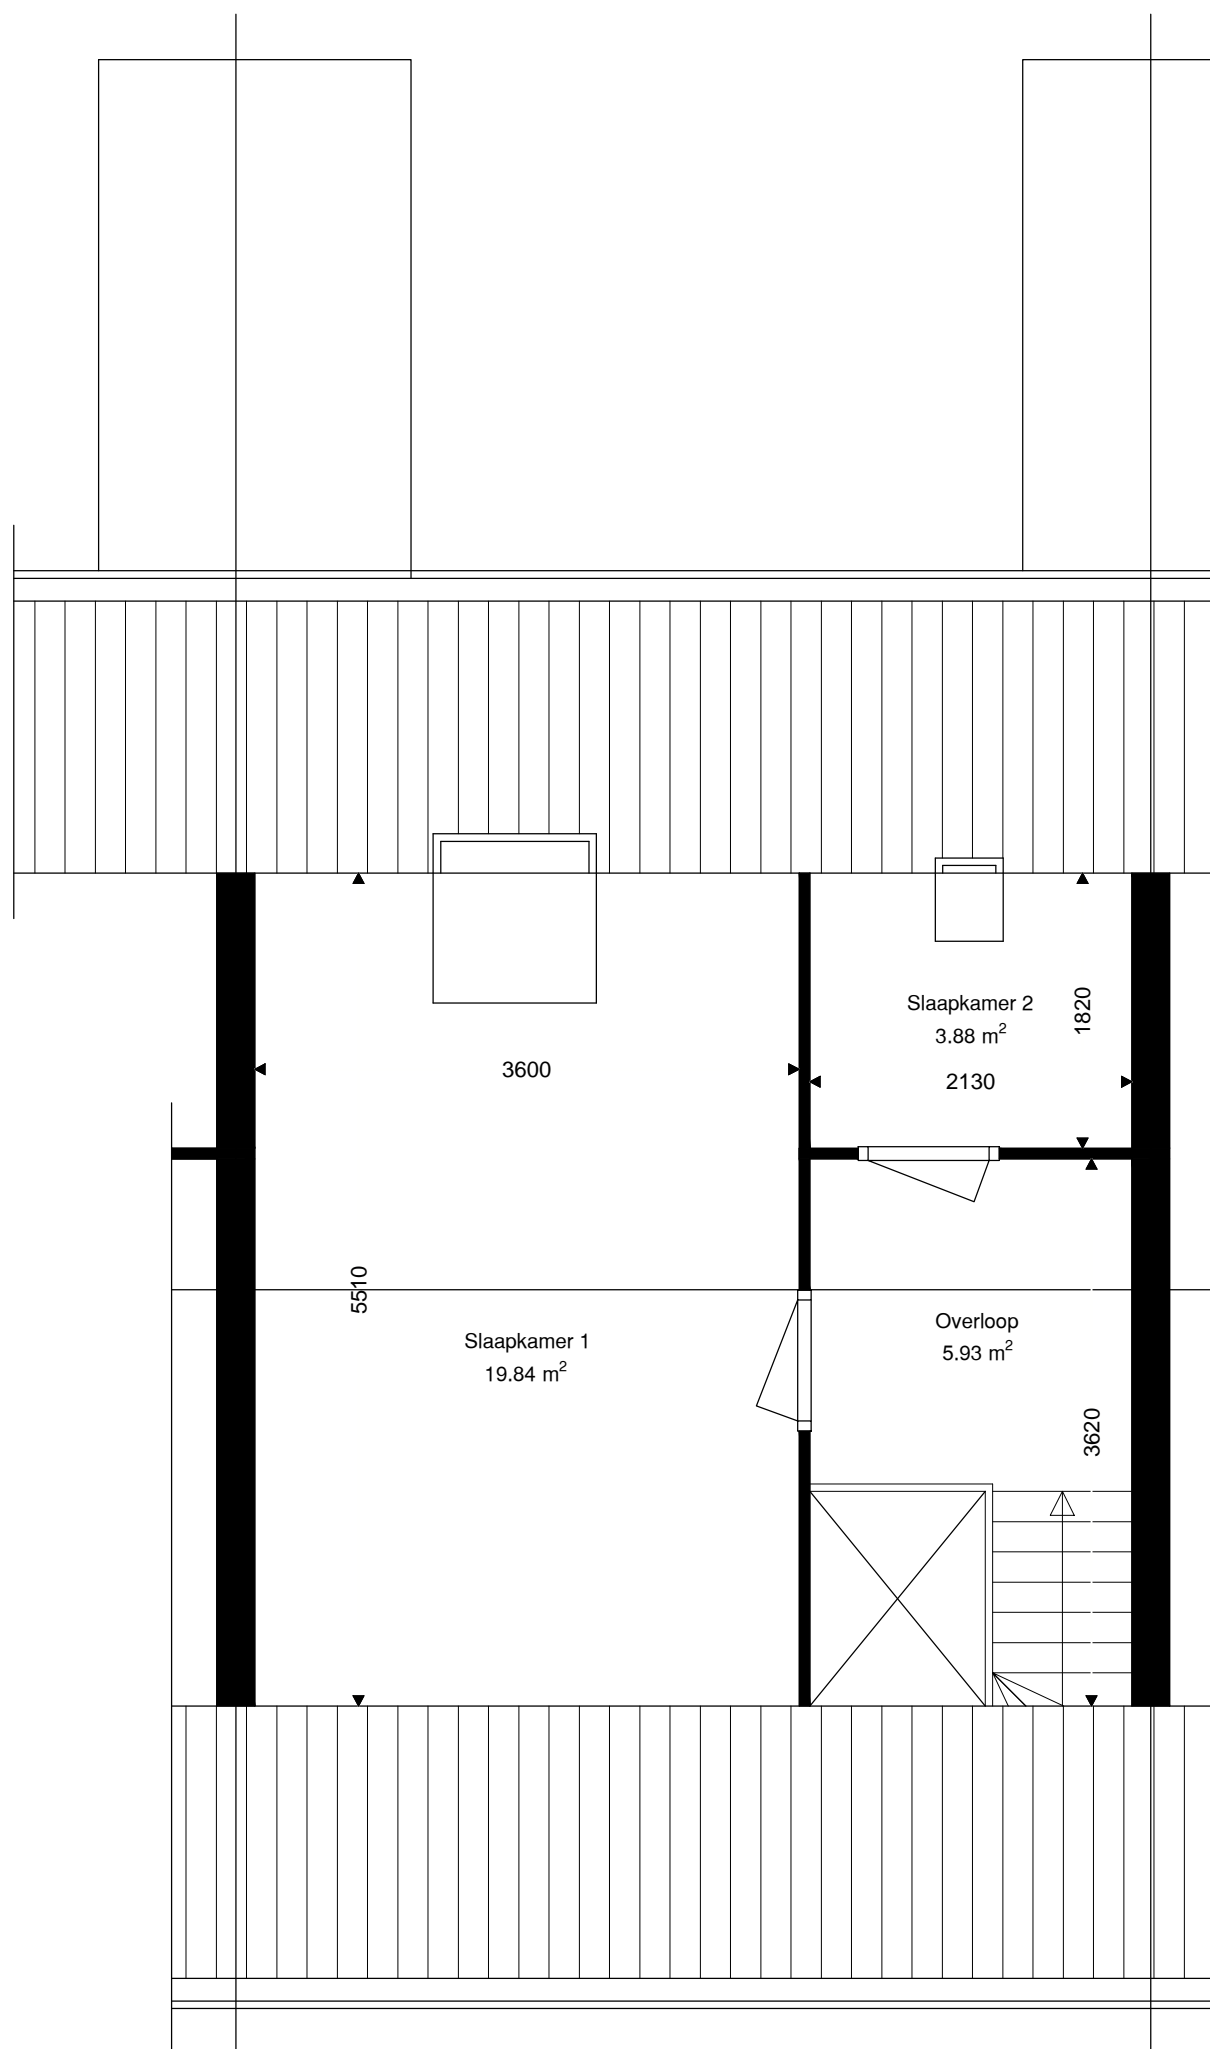

Verdieping	GO
Begane grond	49.36
1e verdieping	31.96
zolder verdieping	
totaal	81.32
Berging	

	Opdrachtgever	Wooncompagnie	001	
	Complex	BBLK-6307		
	Type	A	Formaat	A3
	Plaats	Petten	Verscaling	1 : 50
	Tekening	BBLK-6307-A	Getekend	Ridoh
	Kenmerk	Begane grond	Datum	02-02-2022

Verdieping	GO
Begane grond	49.36
1e verdieping	31.96
zolder verdieping	
totaal	81.32

	Opdrachtgever	Wooncompagnie	002	
	Complex	BBLK-6307		
	Type	A	Formaat	A3
	Plaats	Petten	Verscaling	1 : 50
	Tekening	BBLK-6307-A	Getekend	Ridoh
	Kenmerk	1e verdieping	Datum	02-02-2022