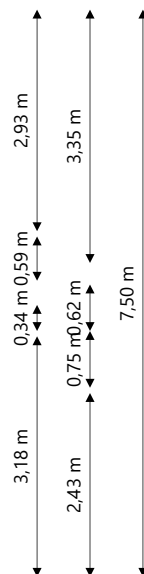

Adres: Zonnebloemstraat 23
1777 EB HIPPOLYTUSHOEF

Verdieping: Begane grond

Schaal: 1:100

Datum: 06-05-2024

Organisatie: Woningbouwvereniging Beter Wonen

Adres: Zonnebloemstraat 23
1777 EB HIPPOLYTUSHOEF

Verdieping: Eerste verdieping

Schaal: 1:100

Datum: 06-05-2024

Organisatie: Woningbouwvereniging Beter Wonen

Adres:	Zonnebloemstraat 23 1777 EB HIPPOLYTUSHOEF
Verdieping:	Tweede verdieping
Schaal:	1:100
Datum:	06-05-2024
Organisatie:	Woningbouwvereniging Beter Wonen