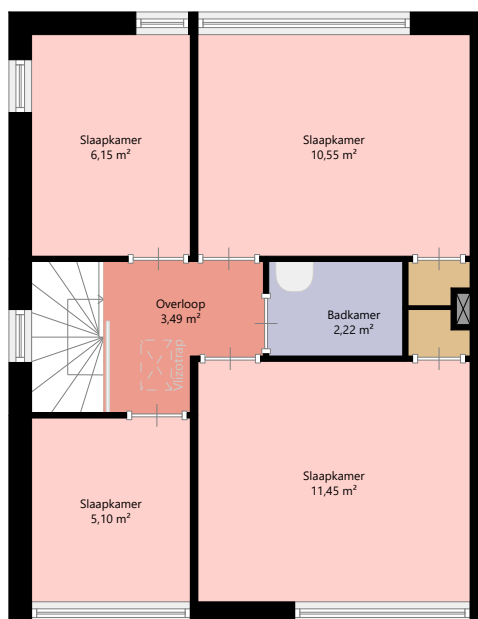

Adres: Zonnebloemstraat 23
1777 EB HIPPOLYTUSHOEF

Verdieping: Begane grond

Schaal: 1:100

Datum: 06-05-2024

Organisatie: Woningbouwvereniging Beter Wonen

Adres: Zonnebloemstraat 23
1777 EB HIPPOLYTUSHOEF

Verdieping: Eerste verdieping

Schaal: 1:100

Datum: 06-05-2024

Organisatie: Woningbouwvereniging Beter Wonen

Adres:	Zonnebloemstraat 23 1777 EB HIPPOLYTUSHOEF
Verdieping:	Tweede verdieping
Schaal:	1:100
Datum:	06-05-2024
Organisatie:	Woningbouwvereniging Beter Wonen