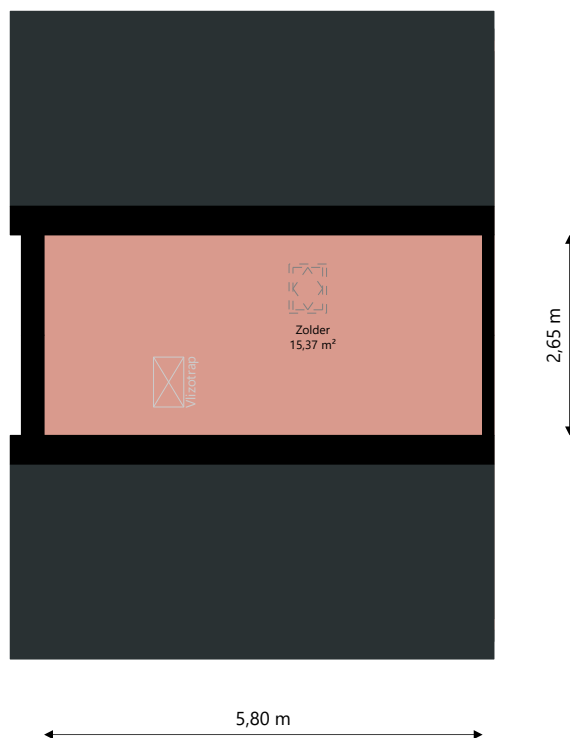

Adres: Zonnebloemstraat 23
1777 EB HIPPOLYTUSHOEF

Verdieping: Begane grond

Schaal: 1:100

Datum: 06-05-2024

Organisatie: Woningbouwvereniging Beter Wonen

Adres: Zonnebloemstraat 23
1777 EB HIPPOLYTUSHOEF

Verdieping: Eerste verdieping

Schaal: 1:100

Datum: 06-05-2024

Organisatie: Woningbouwvereniging Beter Wonen

Adres:	Zonnebloemstraat 23 1777 EB HIPPOLYTUSHOEF
Verdieping:	Tweede verdieping
Schaal:	1:100
Datum:	06-05-2024
Organisatie:	Woningbouwvereniging Beter Wonen