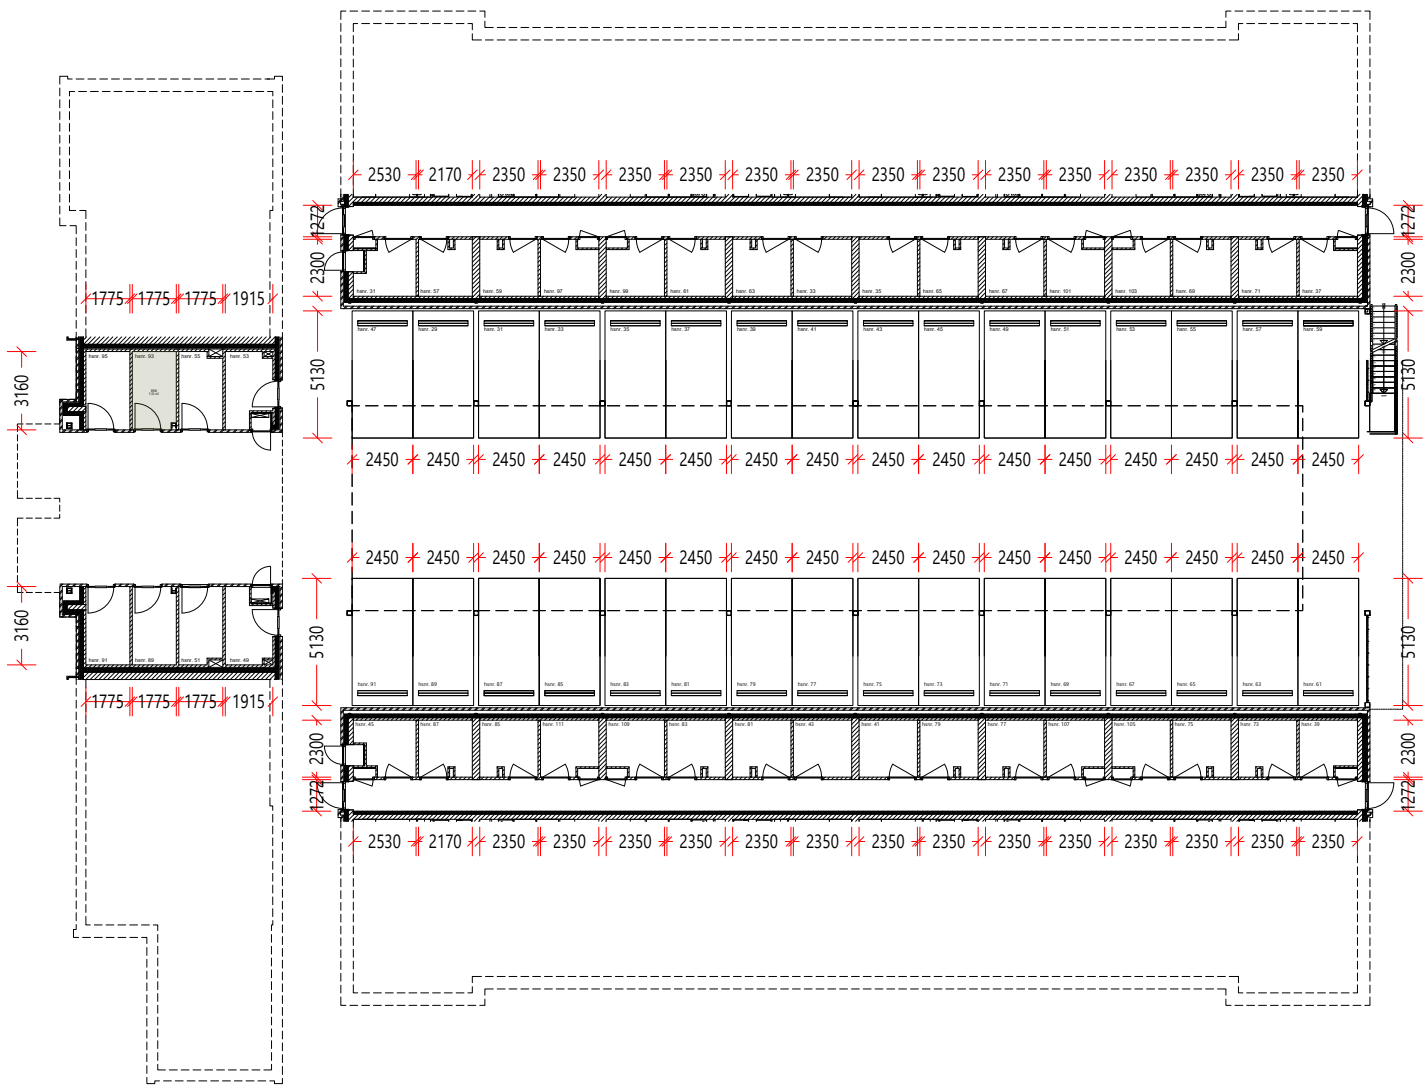

Verdieping_2e

Aan deze tekening en hoeveelheden kunnen geen rechten worden ontleend.

woonCompagnie	Oprichtgever	Wooncompagnie	Aantal	1
	Complex	Complex BBLK-4333	Formaat	A3 lands.
	Adres	Pioendahlia 93	Verscaling	1: 60
	Plaats	WINKEL	Getekend	COENCAD
	Tekening	Verdieping_2e	Datum	17-02-2026
	Kenmerk	112022633		

Berging

Aan deze tekening en hoeveelheden kunnen geen rechten worden ontleend.

woonCompagnie	Oprichtgever	Wooncompagnie	Aantal	1
	Complex	Complex BBLK-4333	Formaat	A3 lands.
	Adres	Pioendahlia 93	Verscaling	1: 220
	Plaats	WINKEL	Getekend	COENCAD
	Tekening	Berging	Datum	17-02-2026
	Kenmerk	112022633		

Eerste verdieping

Tweede verdieping

Begane grond

Aan deze tekening en hoeveelheden kunnen geen rechten worden ontleend.

woonCompagnie	Opdrachtgever	Wooncompagnie	Aantal	1
	Complex	Complex BBLK-4333	Formaat	A3 lands.
	Adres		Verscaling	1:
	Plaats	WINKEL	Getekend	COENCAD
	Tekening	Situatie	Datum	17-02-2026
	Kenmerk			