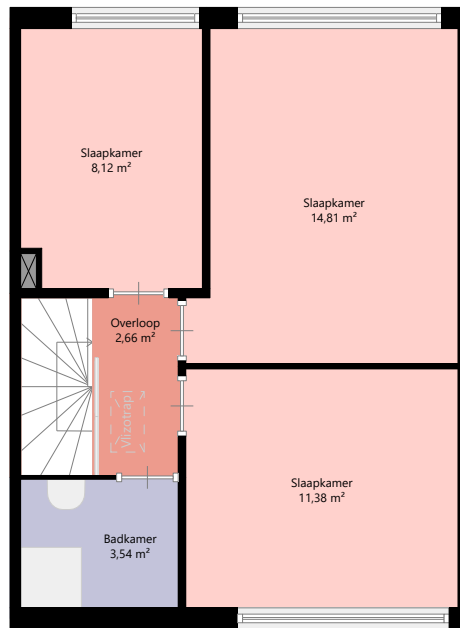

Adres: Irisstraat 24
1777 XP HIPPOLYTUSHOEF

Verdieping: Begane grond

Schaal: 1:100

Datum: 03-05-2024

Organisatie: Woningbouwvereniging Beter Wonen

Adres:	Irisstraat 24 1777 XP HIPPOLYTUSHOEF
Verdieping:	Eerste verdieping
Schaal:	1:100
Datum:	03-05-2024
Organisatie:	Woningbouwvereniging Beter Wonen

Adres:	Irisstraat 24 1777 XP HIPPOLYTUSHOEF
Verdieping:	Tweede verdieping
Schaal:	1:100
Datum:	03-05-2024
Organisatie:	Woningbouwvereniging Beter Wonen