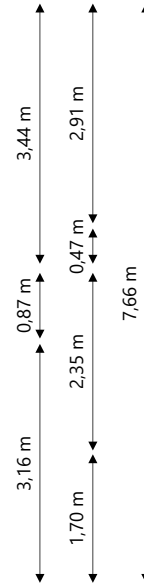

Adres: Irisstraat 24
1777 XP HIPPOLYTUSHOEF

Verdieping: Begane grond

Schaal: 1:100

Datum: 03-05-2024

Organisatie: Woningbouwvereniging Beter Wonen

Adres:	Irisstraat 24 1777 XP HIPPOLYTUSHOEF
Verdieping:	Eerste verdieping
Schaal:	1:100
Datum:	03-05-2024
Organisatie:	Woningbouwvereniging Beter Wonen

Adres:	Irisstraat 24 1777 XP HIPPOLYTUSHOEF
Verdieping:	Tweede verdieping
Schaal:	1:100
Datum:	03-05-2024
Organisatie:	Woningbouwvereniging Beter Wonen