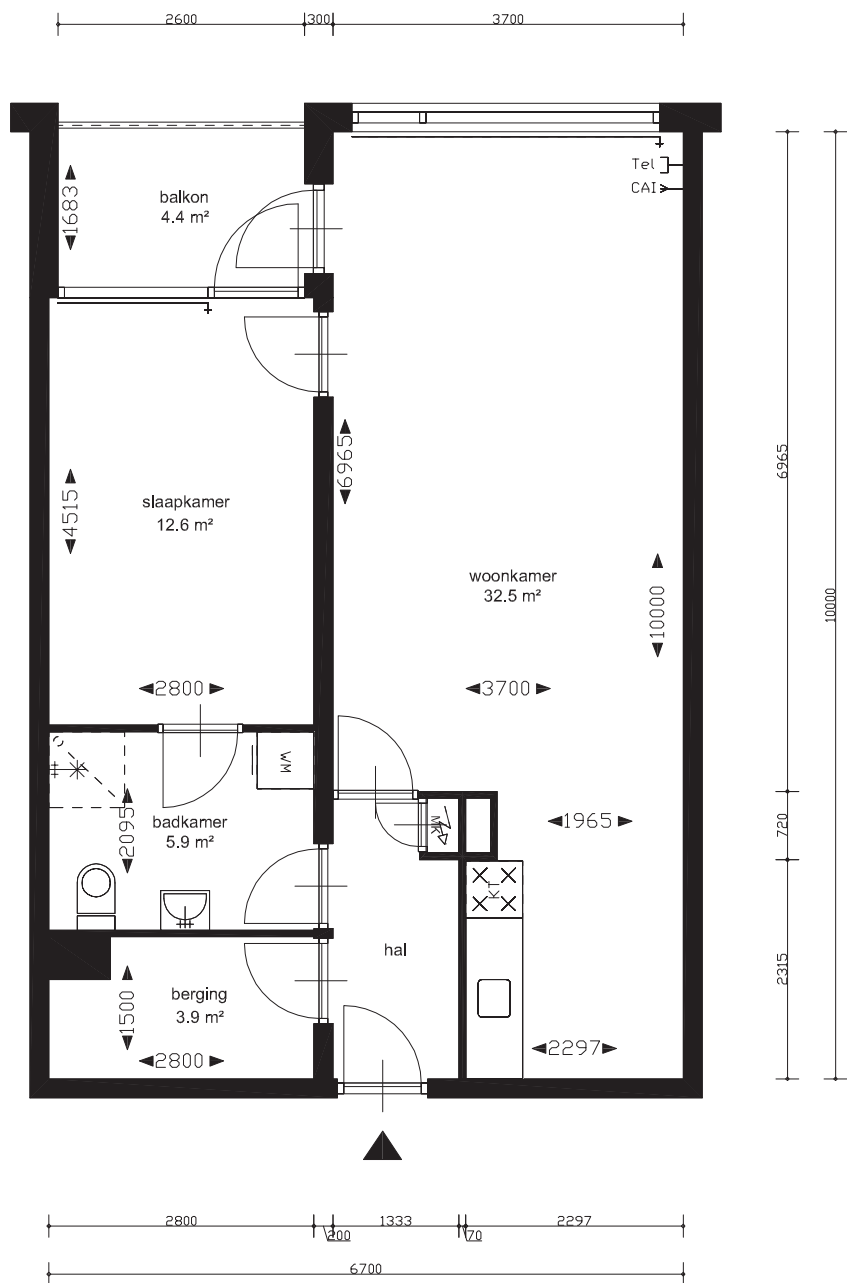

Huis ter Duin in Den Helder

Woningplattegrond Type A

Woonoppervlakte = 59.8 m²

Getekend: RB
Datum: 13-11-2012
Gewijzigd:
Adres: Bremstraat 155-322,
Den Helder

VHE nummer: 20567010020
Verdieping: 3e
Complexnummer: 91567
Opmerkingen: