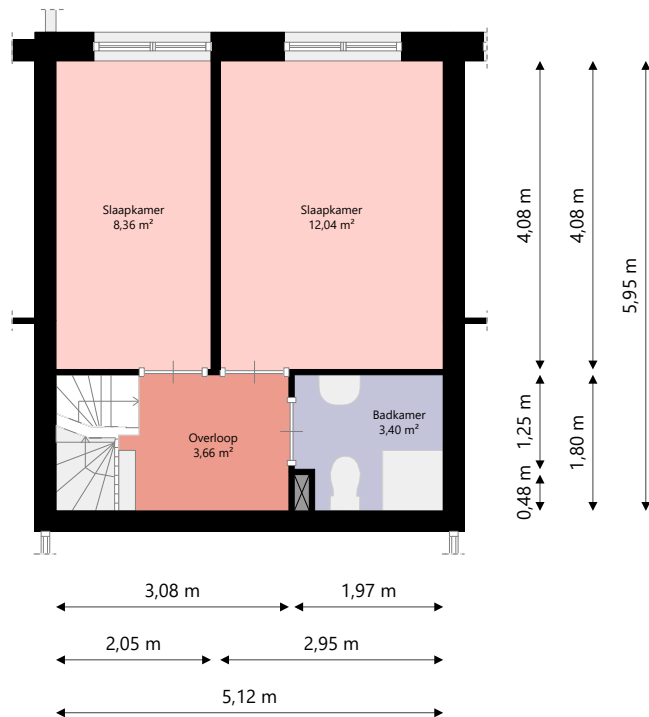

Adres: Hendsweel 43
1777 MA HIPPOLYTUSHOEF

Verdieping: Begane grond

Schaal: 1:100

Datum: 26-07-2024

Organisatie: Woningbouwvereniging Beter Wonen

Adres:	Hendsweel 43 1777 MA HIPPOLYTUSHOEF
Verdieping:	Eerste verdieping
Schaal:	1:100
Datum:	26-07-2024
Organisatie:	Woningbouwvereniging Beter Wonen

Adres:	Hendsweel 43 1777 MA HIPPOLYTUSHOEF
Verdieping:	Tweede verdieping
Schaal:	1:100
Datum:	26-07-2024
Organisatie:	Woningbouwvereniging Beter Wonen

Adres:	Hendsweel 43 1777 MA HIPPOLYTUSHOEF
Verdieping:	Derde verdieping
Schaal:	1:100
Datum:	26-07-2024
Organisatie:	Woningbouwvereniging Beter Wonen