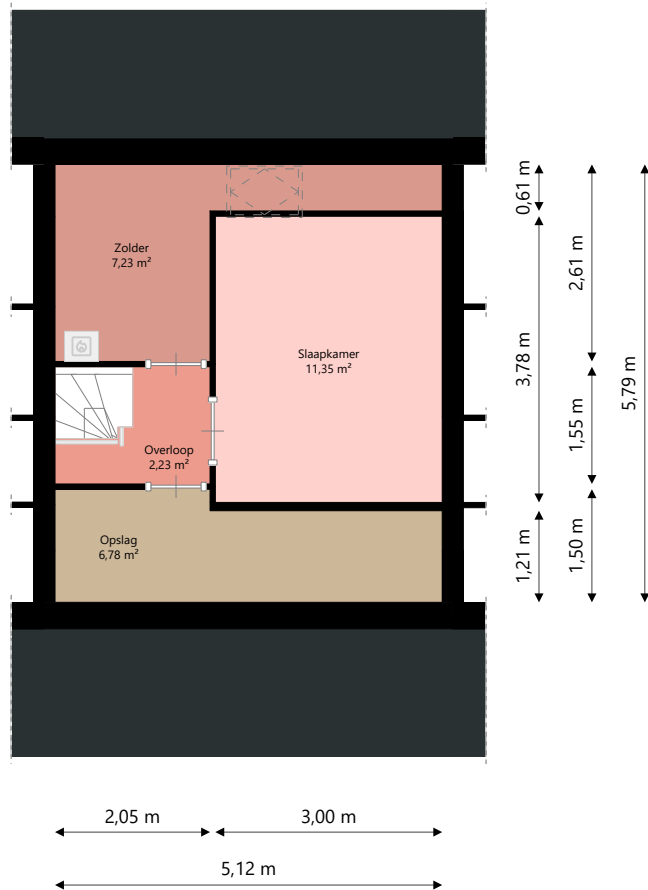

Adres: Hendsweel 43
1777 MA HIPPOLYTUSHOEF

Verdieping: Begane grond

Schaal: 1:100

Datum: 26-07-2024

Organisatie: Woningbouwvereniging Beter Wonen

Adres:	Hendsweel 43 1777 MA HIPPOLYTUSHOEF
Verdieping:	Eerste verdieping
Schaal:	1:100
Datum:	26-07-2024
Organisatie:	Woningbouwvereniging Beter Wonen

Adres:	Hendsweel 43 1777 MA HIPPOLYTUSHOEF
Verdieping:	Tweede verdieping
Schaal:	1:100
Datum:	26-07-2024
Organisatie:	Woningbouwvereniging Beter Wonen

Adres:	Hendsweel 43 1777 MA HIPPOLYTUSHOEF
Verdieping:	Derde verdieping
Schaal:	1:100
Datum:	26-07-2024
Organisatie:	Woningbouwvereniging Beter Wonen