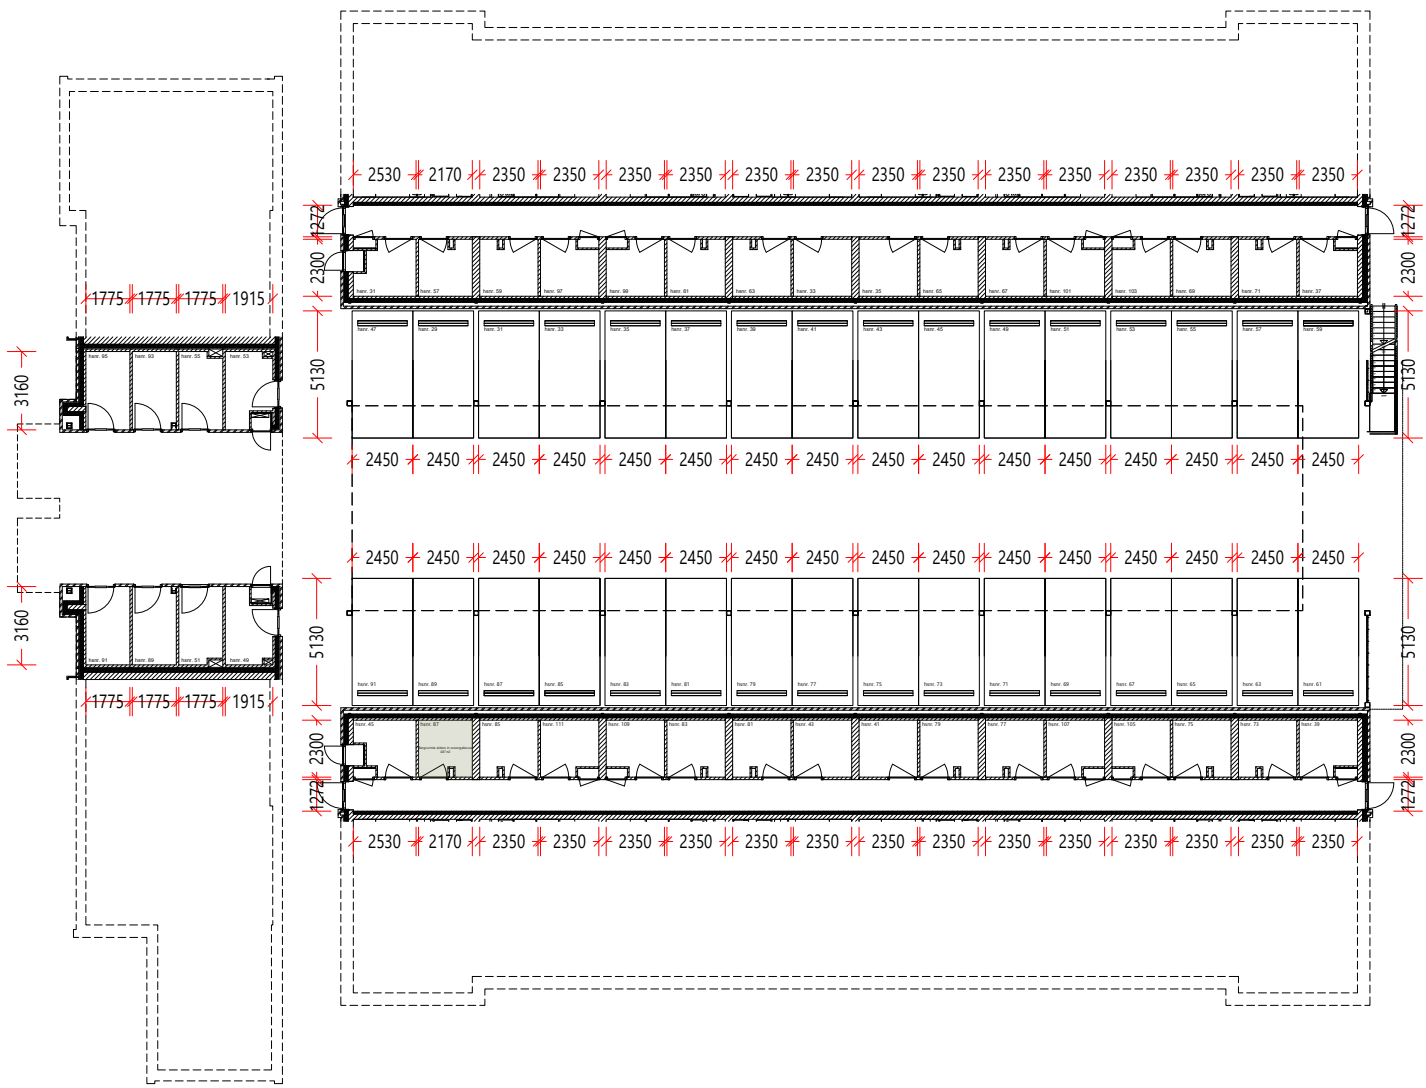

Aan deze tekening en hoeveelheden kunnen geen rechten worden ontleend.

woonCompagnie	Oprichtgever	Wooncompagnie	Aantal	1
	Complex	Complex BBLK-4333	Formaat	A3 lands.
	Adres	Pioendahlia 87	Verscaling	1: 80
	Plaats	WINKEL	Getekend	COENCAD
	Tekening	Verdieping_1e	Datum	17-02-2026
	Kenmerk	112022630		

Berging

Aan deze tekening en hoeveelheden kunnen geen rechten worden ontleend.

woonCompagnie	Opdrachtgever	Wooncompagnie	Aantal	1
	Complex	Complex BBLK-4333	Formaat	A3 lands.
	Adres	Pioendahlia 87	Verscaling	1: 220
	Plaats	WINKEL	Getekend	COENCAD
	Tekening	Berging	Datum	17-02-2026
	Kenmerk	112022630		

Eerste verdieping

Tweede verdieping

Begane grond

Aan deze tekening en hoeveelheden kunnen geen rechten worden ontleend.

woonCompagnie	Opdrachtgever	Wooncompagnie	Aantal	1
	Complex	Complex BBLK-4333	Formaat	A3 lands.
	Adres		Verscaling	1:
	Plaats	WINKEL	Getekend	COENCAD
	Tekening	Situatie	Datum	17-02-2026
	Kenmerk			