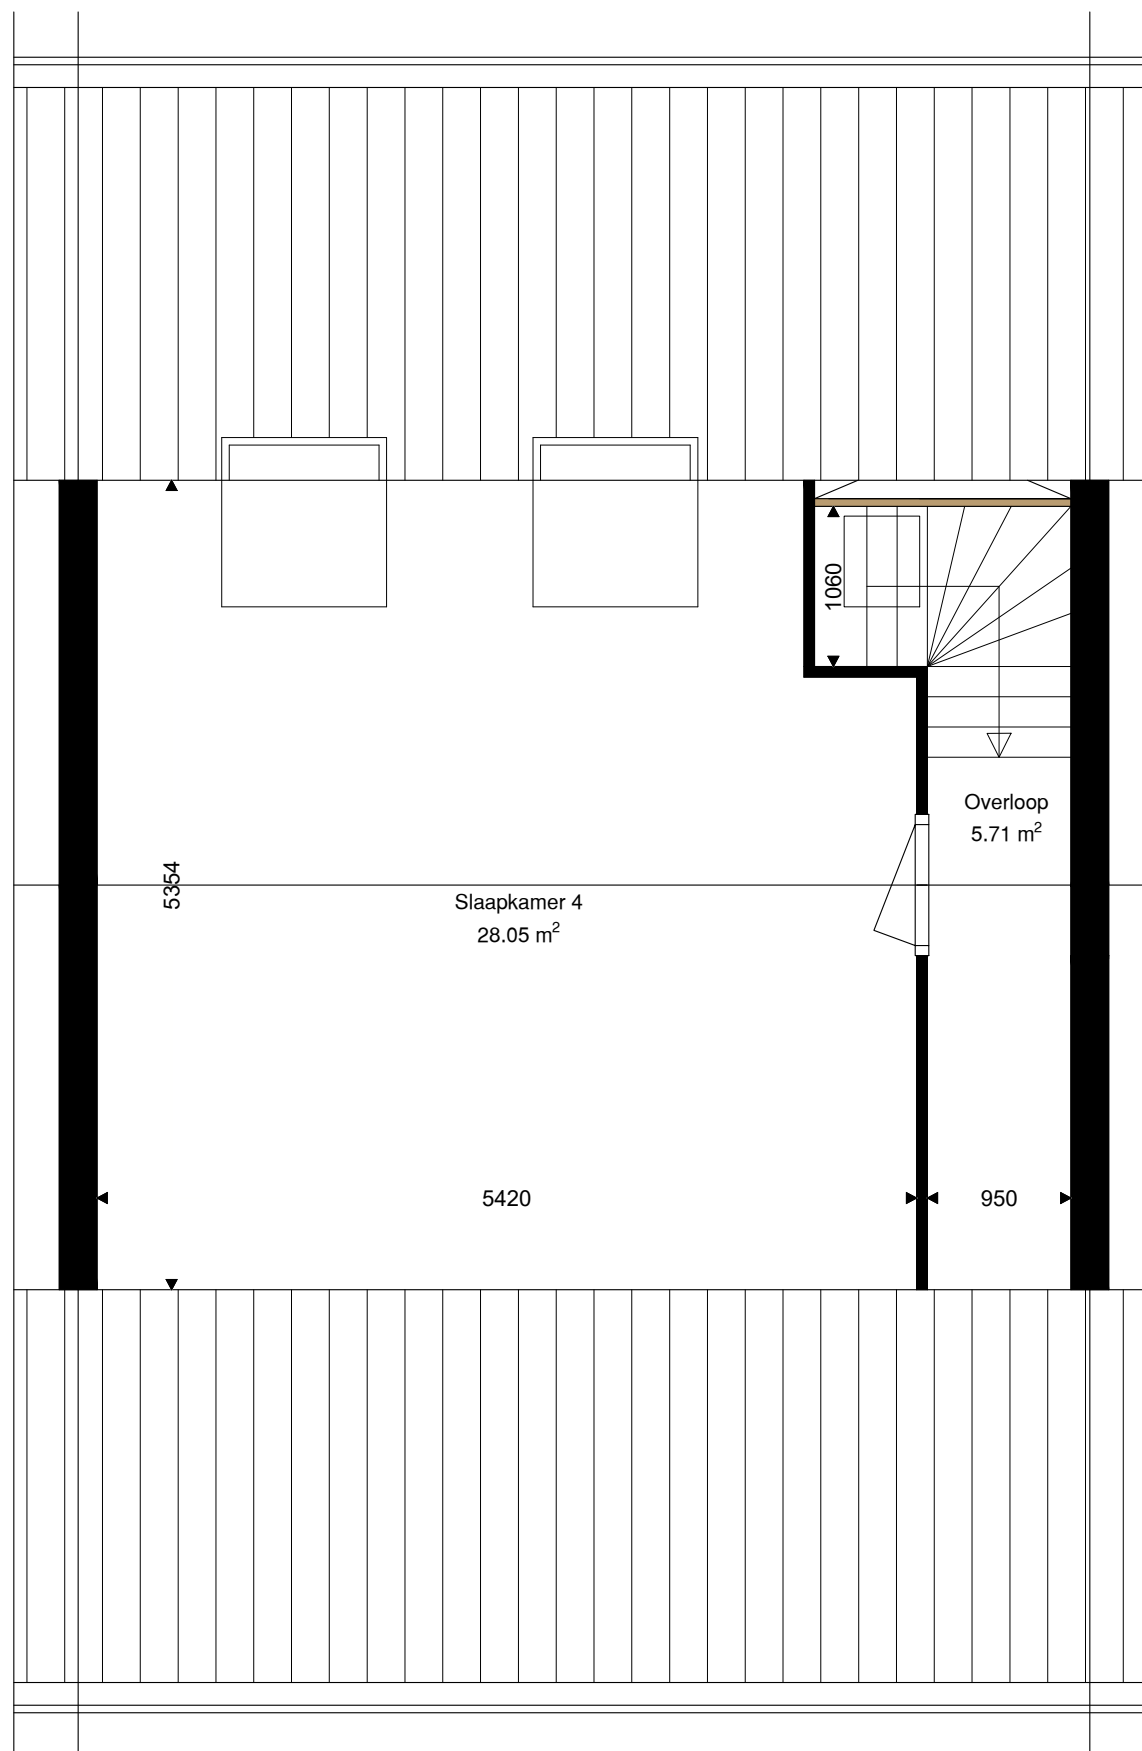

Verdieping	GO
Begane grond	61.50
1e verdieping	34.48
zolder verdieping	
totaal	95.98
Berging	

	Opdrachtgever	Wooncompagnie	001	
	Complex	BBLK-6704		
	Type	A Tussen	Formaat	A3
	Plaats	Callantsoog	Verscaling	1 : 50
	Tekening	BBLK-6704-A Tussen	Getekend	Ridoh
	Kenmerk	Begane grond	Datum	18-01-2022

Verdieping	GO
Begane grond	61.50
1e verdieping	34.48
zolder verdieping	
totaal	95.98

	Opdrachtgever	Wooncompagnie	002	
	Complex	BBLK-6704		
	Type	A Tussen	Formaat	A3
	Plaats	Callantsoog	Verscaling	1 : 50
	Tekening	BBLK-6704-A Tussen	Getekend	Ridoh
	Kenmerk	1e verdieping	Datum	18-01-2022