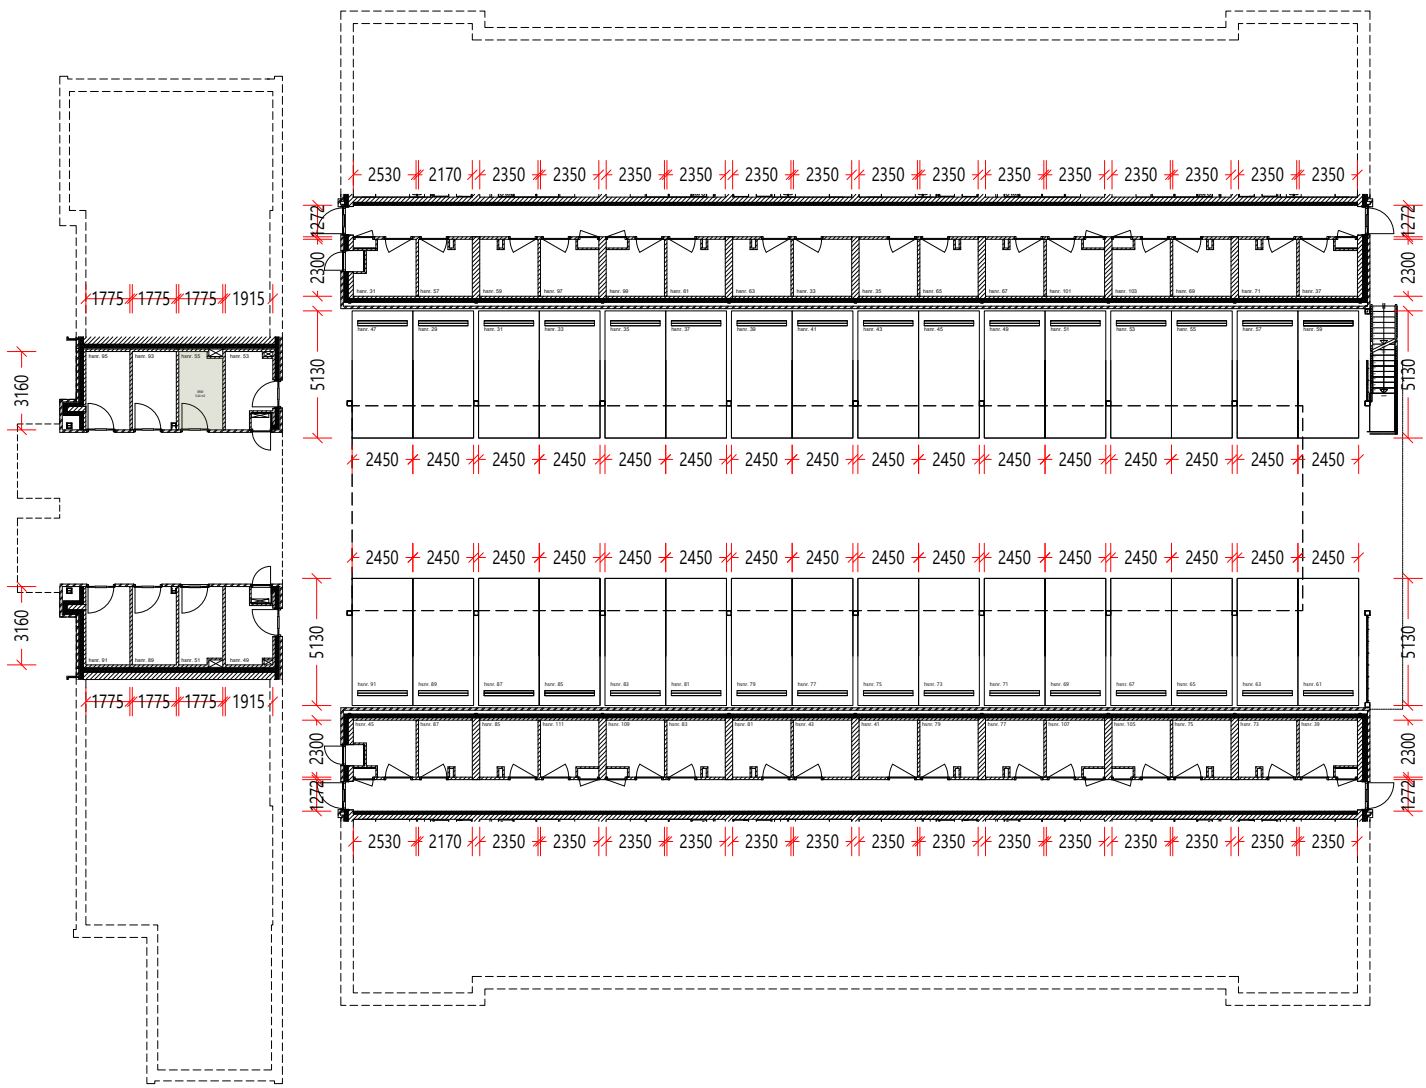

## Verdieping\_1e

Aan deze tekening en hoeveelheden kunnen geen rechten worden ontleend.

<b>woonCompagnie</b>	Opdrachtgever	Wooncompagnie	Aantal	1
	Complex	Complex BBLK-4333	Formaat	A3 lands.
	Adres	Pioendahlia 55	Verscaling	1: 60
	Plaats	WINKEL	Getekend	COENCAD
	Tekening	Verdieping_1e	Datum	17-02-2026
	Kenmerk	112022614		

# Berging

Aan deze tekening en hoeveelheden kunnen geen rechten worden ontleend.

<b>woonCompagnie</b>	Opdrachtgever	Wooncompagnie	Aantal	1
	Complex	Complex BBLK-4333	Formaat	A3 lands.
	Adres	Pioendahlia 55	Verscaling	1: 220
	Plaats	WINKEL	Getekend	COENCAD
	Tekening	Berging	Datum	17-02-2026
	Kenmerk	112022614		

Eerste verdieping

Tweede verdieping

Begane grond

Aan deze tekening en hoeveelheden kunnen geen rechten worden ontleend.

<b>woonCompagnie</b>	Opdrachtgever	Wooncompagnie	Aantal	1
	Complex	Complex BBLK-4333	Formaat	A3 lands.
	Adres		Verscaling	1:
	Plaats	WINKEL	Getekend	COENCAD
	Tekening	Situatie	Datum	17-02-2026
	Kenmerk			