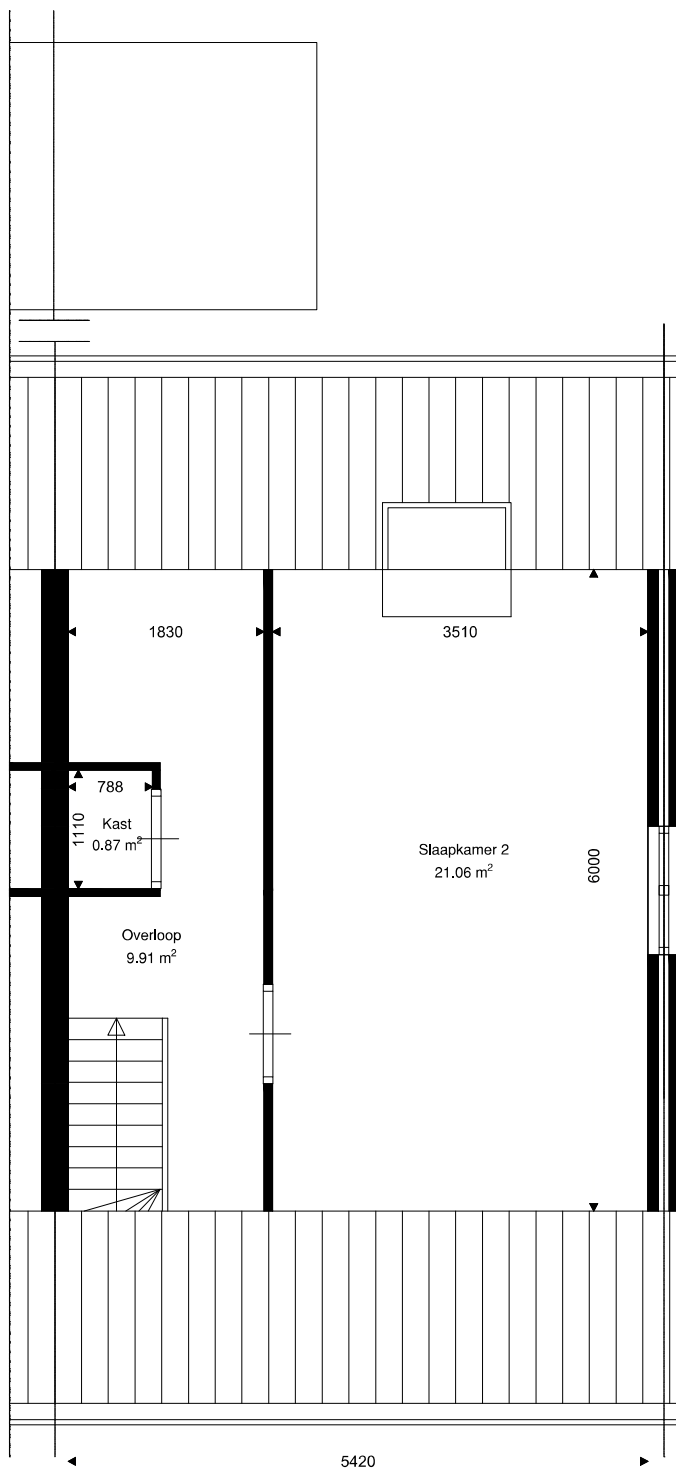

Verdieping	GO
Begane grond	48.87
1e verdieping	32.52
zolder verdieping	
totaal	81.39
Berging	5.19

	Opdrachtgever	Wooncompagnie	001	
	Complex	BBLK-2310		
	Type	B-Hoek	Formaat	A3
	Plaats	Dirkshorn	Verschaling	1 : 50
	Tekening	BBLK-2310-B Hoek	Getekend	Ridoh
	Kenmerk	Begane grond	Datum	24-01-22

Verdieping	GO
Begane grond	48,87
1e verdieping	32,52
zolder verdieping	
totaal	81,39

	Opdrachtgever	Wooncompagnie	002
	Complex	BBLK-2310	
	Type	B-Hoek	Formaat A3
	Plaats	Dirkshorn	Verscaling 1 : 50
	Tekening	BBLK-2310-B Hoek	Getekend Ridoh
	Kenmerk	1e verdieping	Datum 24-01-22