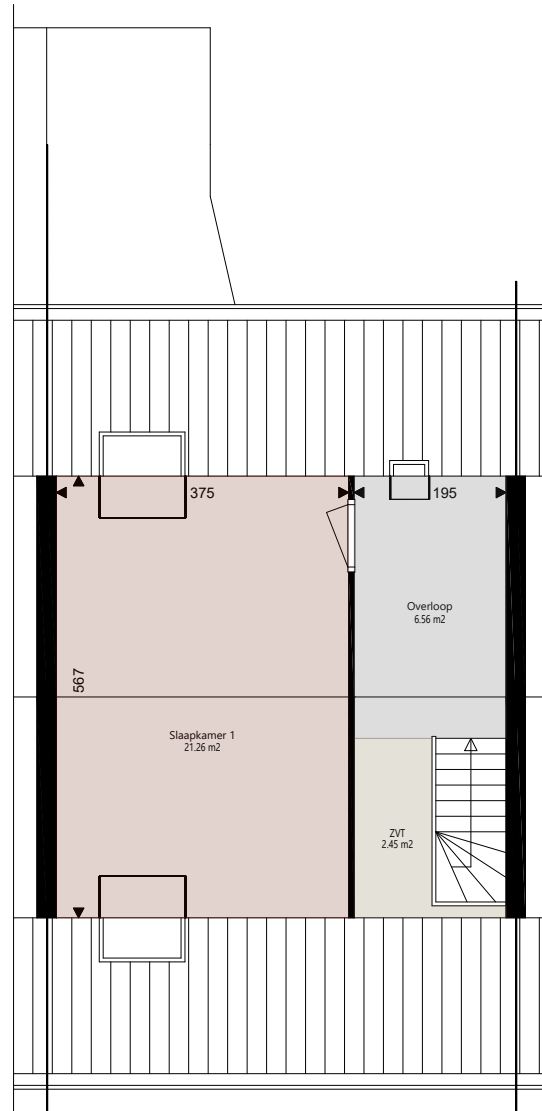

Begane\_grond

Aan deze tekening en hoeveelheden kunnen geen rechten worden ontleend. Symbolenset "NEN2580"

woonCompagnie	Opdrachtgever	Wooncompagnie	Aantal	1
	Complex	Complex BBLK-7037-AC	Formaat	A3 lands.
	Adres	Fazantstraat 53	Verscaling	1: 70
	Plaats	WIERINGERWERF	Getekend	COENCAD
	Tekening	Begane_grond	Datum	23-09-2021
	Kenmerk	172300080		

Zolder

Aan deze tekening en hoeveelheden kunnen geen rechten worden ontleend. Symbolenset "NEN2580"

<b>woonCompagnie</b>	Opdrachtgever	Wooncompagnie	Aantal	1
	Complex	Complex BBLK-7037-AC	Formaat	A3 lands.
	Adres	Fazantstraat 53	Verscaling	1: 70
	Plaats	WIERINGERWERF	Getekend	COENCAD
	Tekening	Zolder	Datum	23-09-2021
	Kenmerk	172300080		