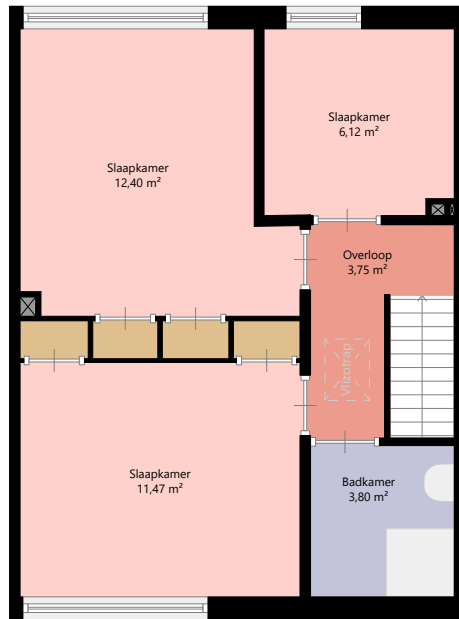

Adres: Hortensialaan 9
1777 XE HIPPOLYTUSHOEF

Verdieping: Begane grond

Schaal: 1:100

Datum: 06-05-2024

Organisatie: Woningbouwvereniging Beter Wonen

Adres:	Hortensialaan 9 1777 XE HIPPOLYTUSHOEF
Verdieping:	Eerste verdieping
Schaal:	1:100
Datum:	06-05-2024
Organisatie:	Woningbouwvereniging Beter Wonen

Adres:	Hortensialaan 9 1777 XE HIPPOLYTUSHOEF
Verdieping:	Tweede verdieping
Schaal:	1:100
Datum:	06-05-2024
Organisatie:	Woningbouwvereniging Beter Wonen