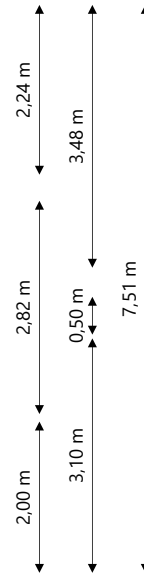

Adres: Hortensialaan 9
1777 XE HIPPOLYTUSHOEF

Verdieping: Begane grond

Schaal: 1:100

Datum: 06-05-2024

Organisatie: Woningbouwvereniging Beter Wonen

Adres:	Hortensialaan 9 1777 XE HIPPOLYTUSHOEF
Verdieping:	Eerste verdieping
Schaal:	1:100
Datum:	06-05-2024
Organisatie:	Woningbouwvereniging Beter Wonen

Adres:	Hortensialaan 9 1777 XE HIPPOLYTUSHOEF
Verdieping:	Tweede verdieping
Schaal:	1:100
Datum:	06-05-2024
Organisatie:	Woningbouwvereniging Beter Wonen