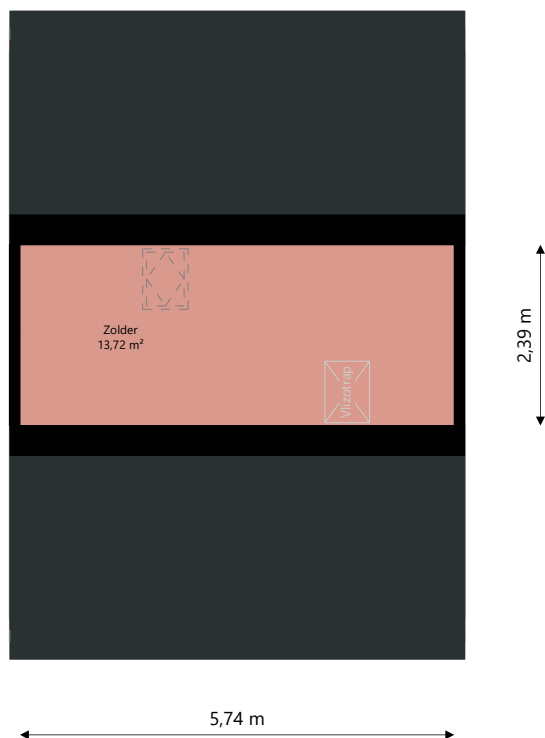

Adres: Hortensialaan 9
1777 XE HIPPOLYTUSHOEF

Verdieping: Begane grond

Schaal: 1:100

Datum: 06-05-2024

Organisatie: Woningbouwvereniging Beter Wonen

Adres:	Hortensialaan 9 1777 XE HIPPOLYTUSHOEF
Verdieping:	Eerste verdieping
Schaal:	1:100
Datum:	06-05-2024
Organisatie:	Woningbouwvereniging Beter Wonen

Adres:	Hortensialaan 9 1777 XE HIPPOLYTUSHOEF
Verdieping:	Tweede verdieping
Schaal:	1:100
Datum:	06-05-2024
Organisatie:	Woningbouwvereniging Beter Wonen