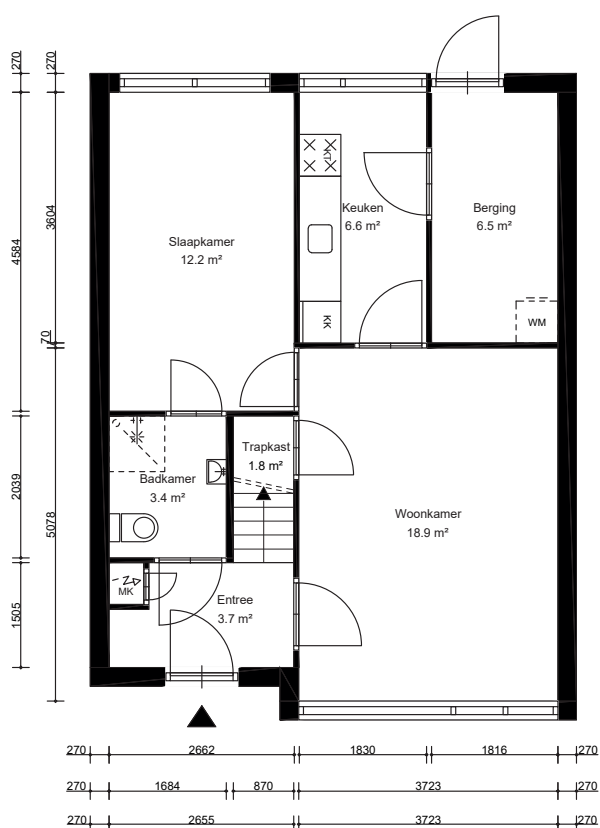

## Woningplattegrond Type C

Woonoppervlakte = 72.0 m<sup>2</sup>

Getekend: TK  
Datum: 04-09-2016  
Gewijzigd:  
Adres: Sint Jozefpark  
Tuitjenhorn

VHE nummer:  
Verdieping:  
Complexnummer: 91337  
Opmerkingen

## Woningplattegrond Type Cs

Woonoppervlakte = 72.0 m<sup>2</sup>

Getekend: TK  
Datum: 04-09-2016  
Gewijzigd:  
Adres: Sint Jozefpark  
Tuitjenhorn

VHE nummer:  
Verdieping:  
Complexnummer: 91337  
Opmerkingen