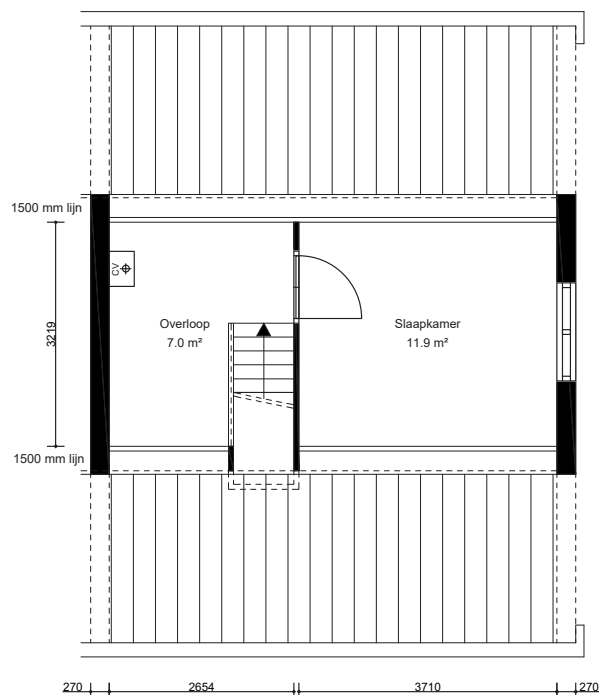

## Woningplattegrond Type C

Woonoppervlakte = 72.0 m<sup>2</sup>

Getekend: TK  
Datum: 04-09-2016  
Gewijzigd:  
Adres: Sint Jozefpark  
Tuitjenhorn

VHE nummer:  
Verdieping:  
Complexnummer: 91337  
Opmerkingen

## Woningplattegrond Type Cs

Woonoppervlakte = 72.0 m<sup>2</sup>

Getekend: TK  
Datum: 04-09-2016  
Gewijzigd:  
Adres: Sint Jozefpark  
Tuitjenhorn

VHE nummer:  
Verdieping:  
Complexnummer: 91337  
Opmerkingen