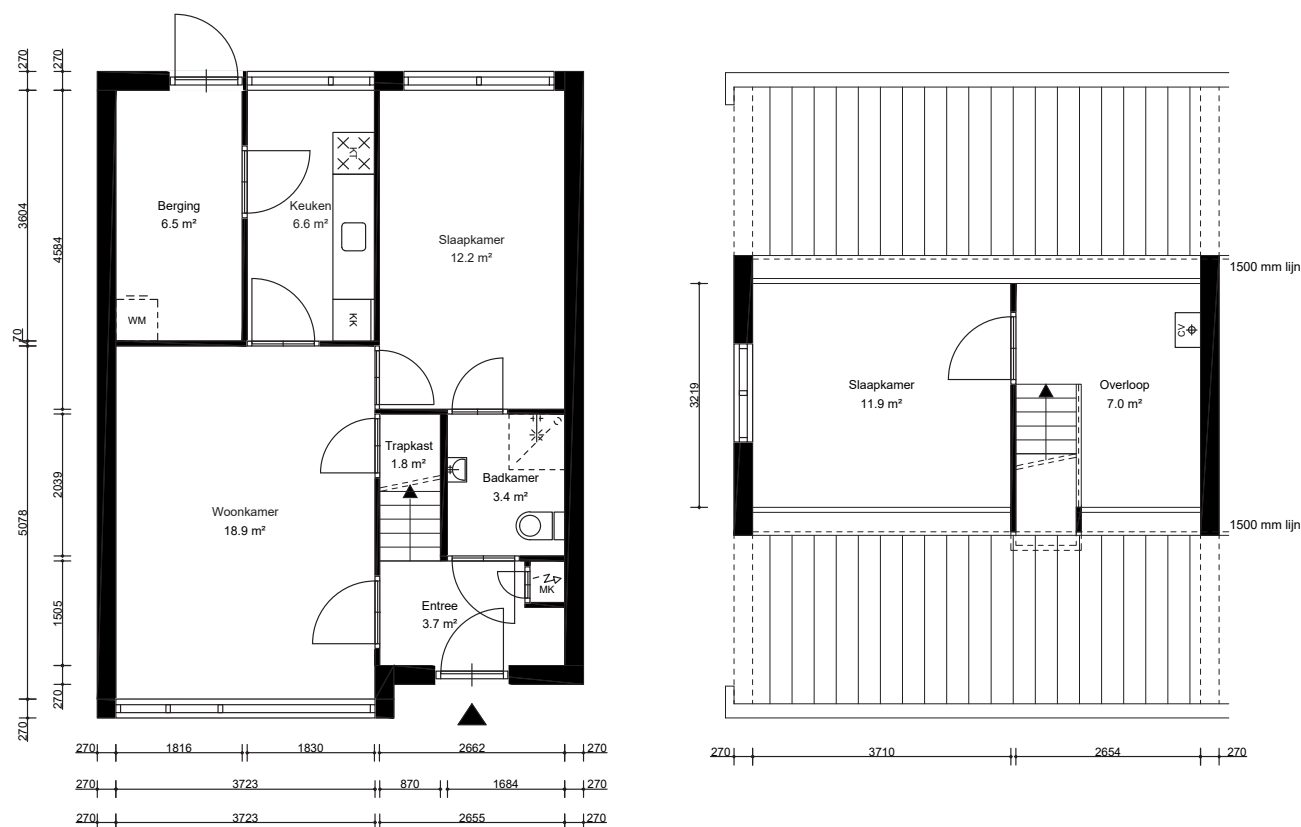

## Woningplattegrond Type C

Woonoppervlakte = 72.0 m<sup>2</sup>

Getekend: TK  
Datum: 04-09-2016  
Gewijzigd:  
Adres: Sint Jozefpark  
Tuitjenhorn

VHE nummer:  
Verdieping:  
Complexnummer: 91337  
Opmerkingen

## Woningplattegrond Type Cs

Woonoppervlakte = 72.0 m<sup>2</sup>

Getekend: TK  
Datum: 04-09-2016  
Gewijzigd:  
Adres: Sint Jozefpark  
Tuitjenhorn

VHE nummer:  
Verdieping:  
Complexnummer: 91337  
Opmerkingen