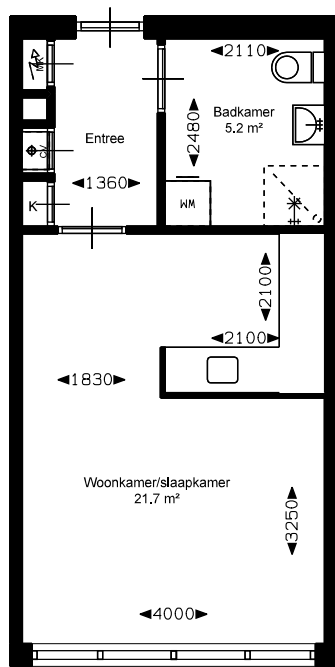

Galerij

Opdrachtgever: Woningbouwvereniging Beter Wonen	Getekend TK	Woningtype 58B-P2	Complexnummer 58
	Formaat A4	Middenwoning	
	Schaal 1: 100	Adressen Parkzicht 2, 48	Datum 25-08-2014