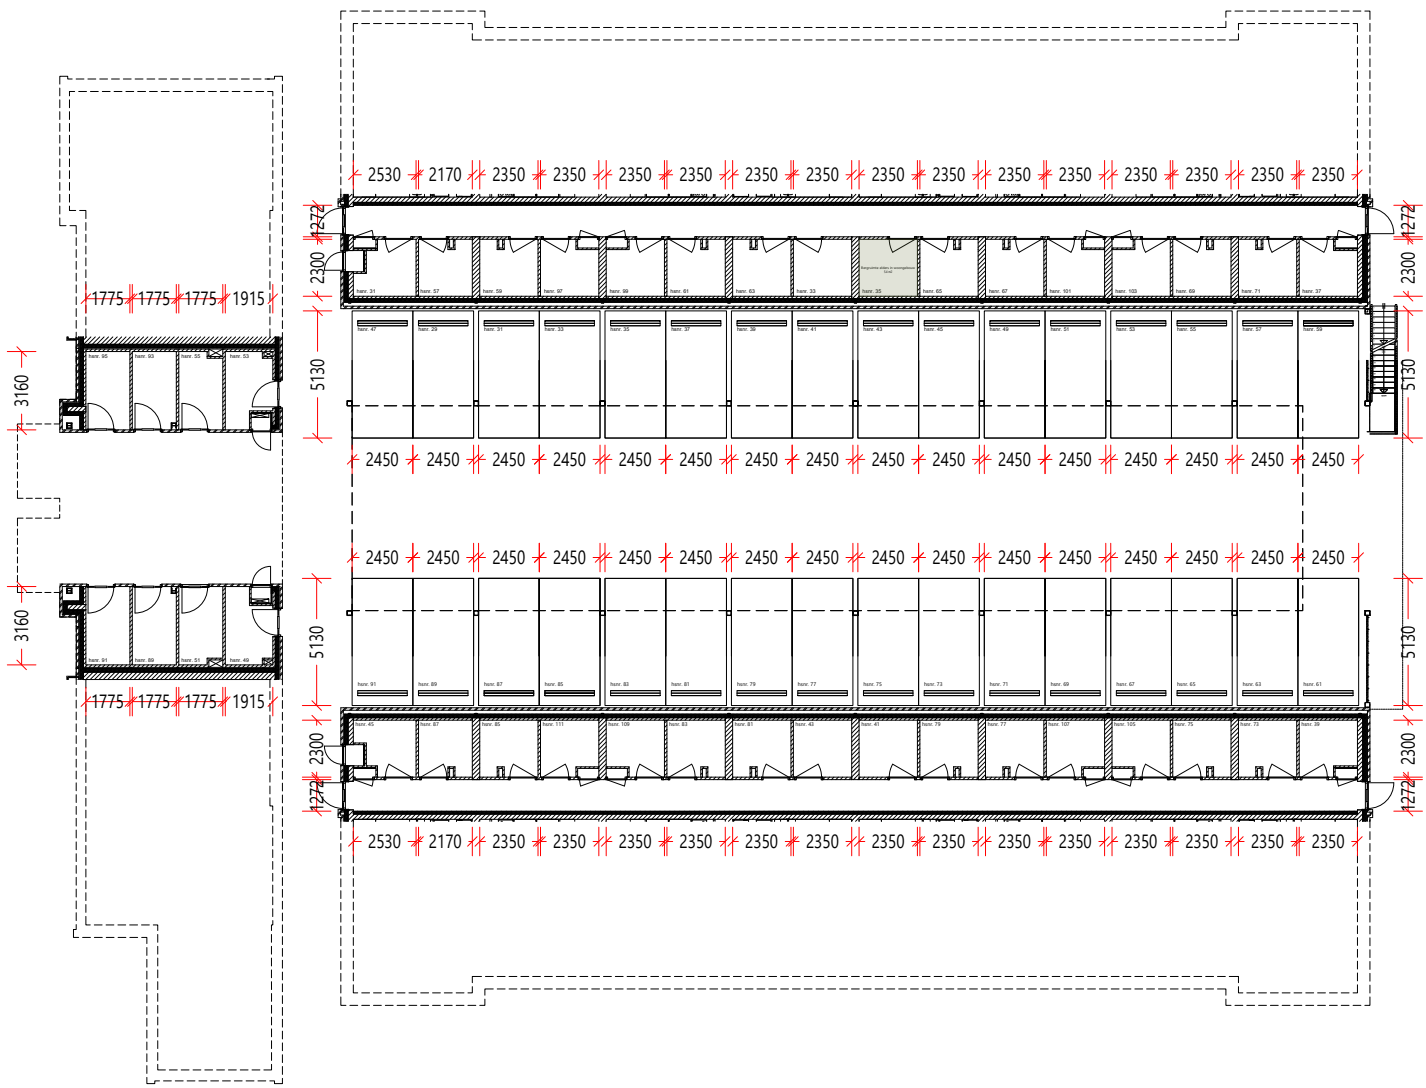

## Begane grond

Aan deze tekening en hoeveelheden kunnen geen rechten worden ontleend.

<b>woonCompagnie</b>	Opdrachtgever	Wooncompagnie	Aantal	1
	Complex	Complex BBLK-4333	Formaat	A3 lands.
	Adres	Pioendahlia 35	Verscaling	1: 60
	Plaats	WINKEL	Getekend	COENCAD
	Tekening	Begane_grond	Datum	17-02-2026
	Kenmerk	112022604		

# Berging

Aan deze tekening en hoeveelheden kunnen geen rechten worden ontleend.

<b>woonCompagnie</b>	Opdrachtgever	Wooncompagnie	Aantal	1
	Complex	Complex BBLK-4333	Formaat	A3 lands.
	Adres	Pioendahlia 35	Verscaling	1: 220
	Plaats	WINKEL	Getekend	COENCAD
	Tekening	Berging	Datum	17-02-2026
	Kenmerk	112022604		

Eerste verdieping

Tweede verdieping

Begane grond

Aan deze tekening en hoeveelheden kunnen geen rechten worden ontleend.

<b>woonCompagnie</b>	Opdrachtgever	Wooncompagnie	Aantal	1
	Complex	Complex BBLK-4333	Formaat	A3 lands.
	Adres		Verscaling	1:
	Plaats	WINKEL	Getekend	COENCAD
	Tekening	Situatie	Datum	17-02-2026
	Kenmerk			