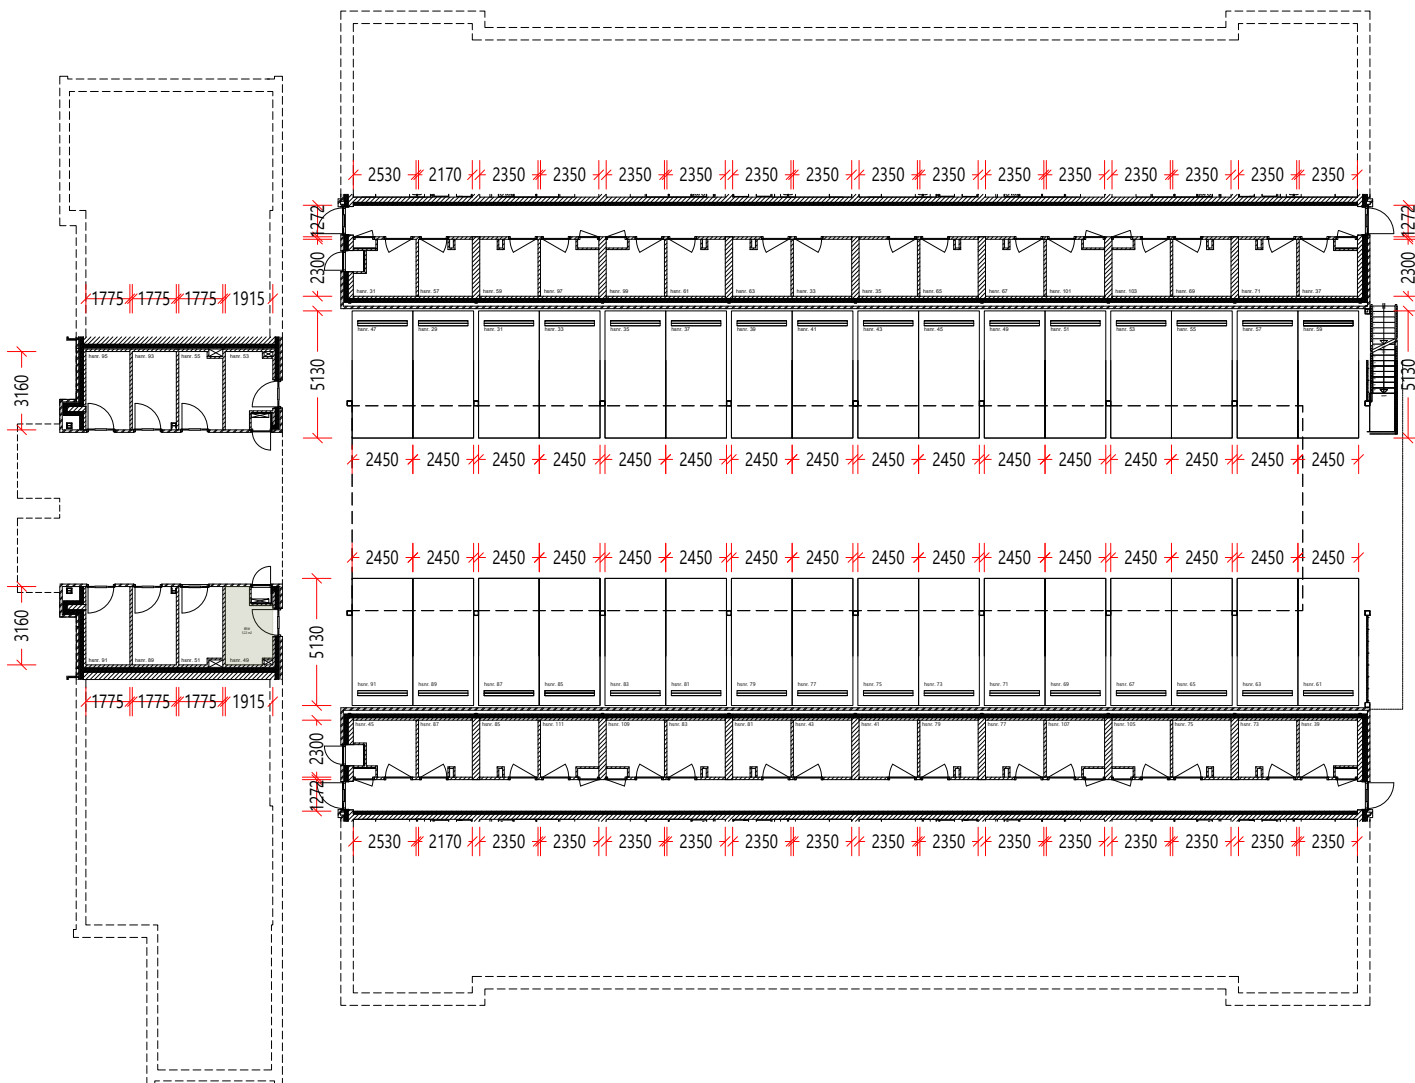

Verdieping_1e

Aan deze tekening en hoeveelheden kunnen geen rechten worden ontleend.

	Opdrachtgever	Wooncompagnie	Aantal	1
	Complex	Complex BBLK-4333	Formaat	A3 lands.
	Adres	Pioendahlia 49	Verscaling	1: 60
	Plaats	WINKEL	Getekend	COENCAD
	Tekening	Verdieping_1e	Datum	17-02-2026
	Kenmerk	112022611		

Berging

Aan deze tekening en hoeveelheden kunnen geen rechten worden ontleend.

woonCompagnie	Opdrachtgever	Wooncompagnie	Aantal	1
	Complex	Complex BBLK-4333	Formaat	A3 lands.
	Adres	Pioendahlia 49	Verscaling	1: 220
	Plaats	WINKEL	Getekend	COENCAD
	Tekening	Berging	Datum	17-02-2026
	Kenmerk	112022611		

Eerste verdieping

Tweede verdieping

Begane grond

Aan deze tekening en hoeveelheden kunnen geen rechten worden ontleend.

woonCompagnie	Opdrachtgever	Wooncompagnie	Aantal	1
	Complex	Complex BBLK-4333	Formaat	A3 lands.
	Adres		Verscaling	1:
	Plaats	WINKEL	Getekend	COENCAD
	Tekening	Situatie	Datum	17-02-2026
	Kenmerk			