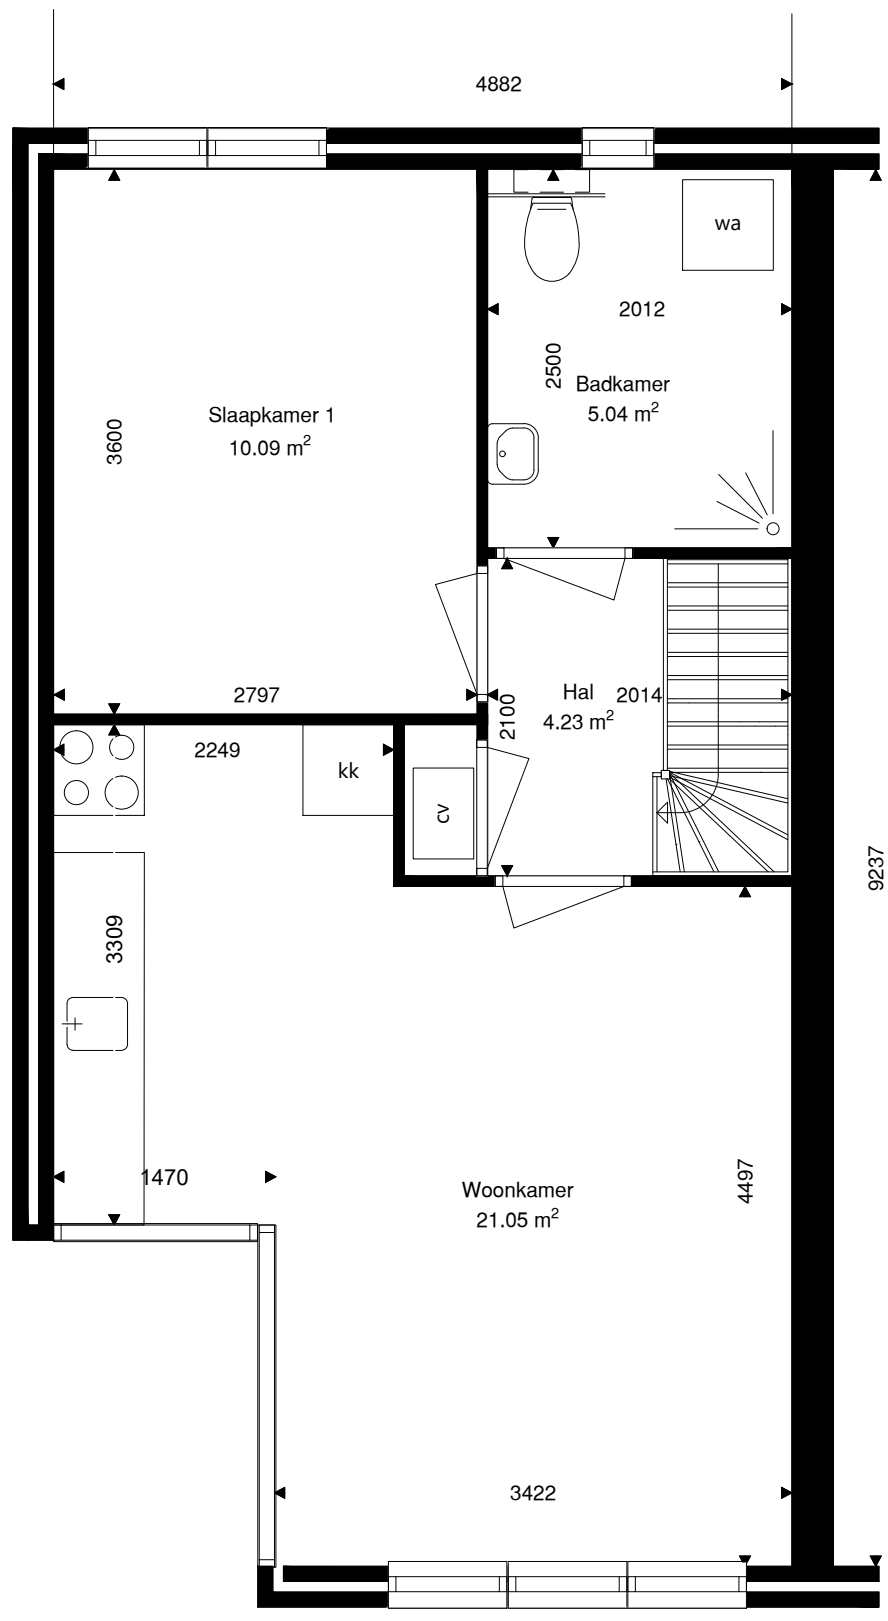

Verdieping	GO
Begane grond	8.43
1e Verdieping	41.82
totaal	50.25

	Opdrachtgever	Wooncompagnie	001	
	Complex	BBLK-5802		
	Type	Type-TH1	Formaat	A3
	Plaats	Schagen	Verscaling	1 : 50
	Tekening	BBLK-5802-Type TH1	Getekend	Ridoh
	Kenmerk	Begane grond	Datum	24-08-2021

Verdieping	GO
Begane grond	8.43
1e Verdieping	41.82
totaal	50.25

	Opdrachtgever	Wooncompagnie	002	
	Complex	BBLK-5802		
	Type	Type-TH1	Formaat	A3
	Plaats	Schagen	Verscaling	1 : 50
	Tekening	BBLK-5802-Type TH1	Getekend	Ridoh
	Kenmerk	1e verdieping	Datum	24-08-2021