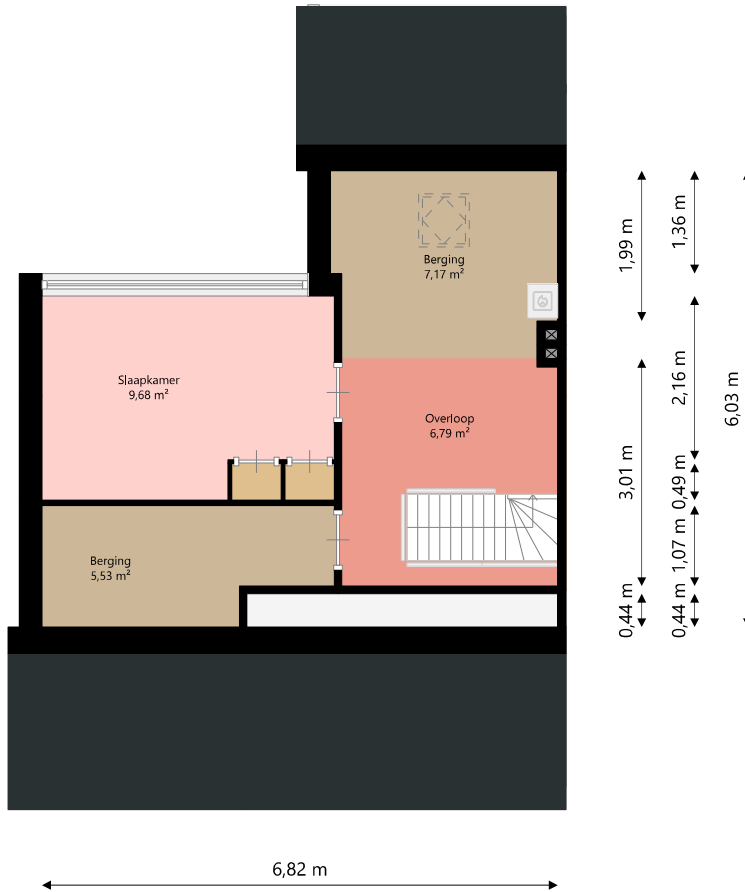

Adres: Hoge Gest 11
1779 EJ DEN OEVER

Verdieping: Begane grond

Schaal: 1:100

Datum: 23-04-2024

Organisatie: Woningbouwvereniging Beter Wonen

Adres:	Hoge Gest 11 1779 EJ DEN OEVER
Verdieping:	Eerste verdieping
Schaal:	1:100
Datum:	23-04-2024
Organisatie:	Woningbouwvereniging Beter Wonen