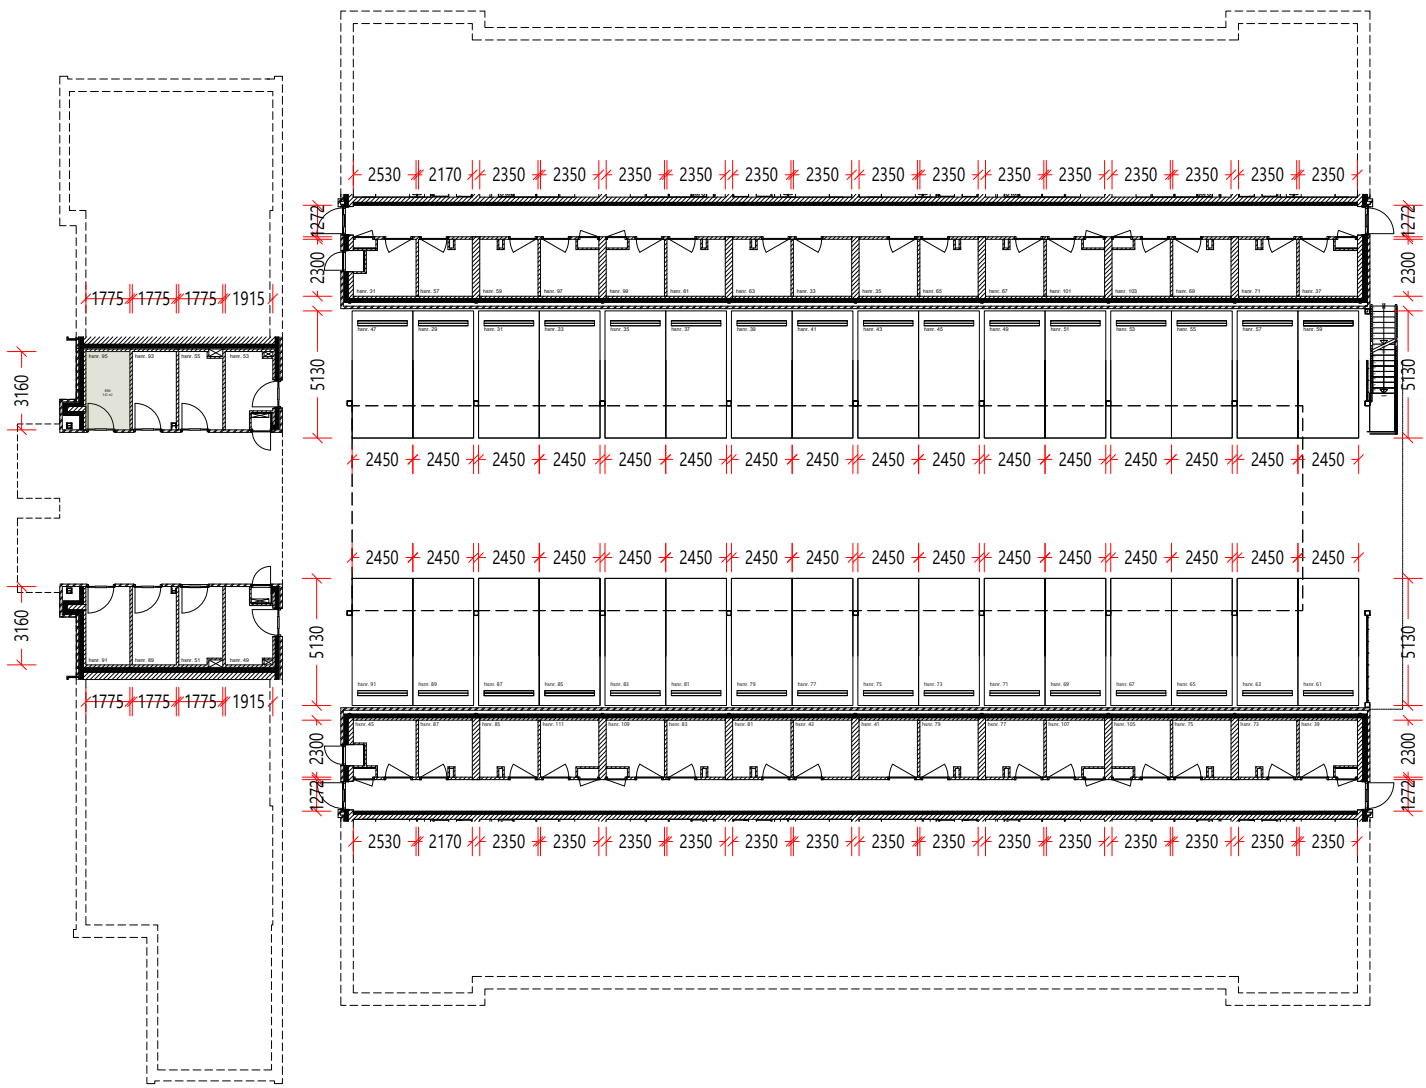

Verdieping_2e

Aan deze tekening en hoeveelheden kunnen geen rechten worden ontleend.

woonCompagnie	Oprichtgever	Wooncompagnie	Aantal	1
	Complex	Complex BBLK-4333	Formaat	A3 lands.
	Adres	Pioendahlia 95	Verscaling	1: 60
	Plaats	WINKEL	Getekend	COENCAD
	Tekening	Verdieping_2e	Datum	17-02-2026
	Kenmerk	112022634		

Berging

Aan deze tekening en hoeveelheden kunnen geen rechten worden ontleend.

woonCompagnie	Opdrachtgever	Wooncompagnie	Aantal	1
	Complex	Complex BBLK-4333	Formaat	A3 lands.
	Adres	Pioendahlia 95	Verscaling	1: 220
	Plaats	WINKEL	Getekend	COENCAD
	Tekening	Berging	Datum	17-02-2026
	Kenmerk	112022634		

Eerste verdieping

Tweede verdieping

Begane grond

Aan deze tekening en hoeveelheden kunnen geen rechten worden ontleend.

woonCompagnie	Opdrachtgever	Wooncompagnie	Aantal	1
	Complex	Complex BBLK-4333	Formaat	A3 lands.
	Adres		Verscaling	1:
	Plaats	WINKEL	Getekend	COENCAD
	Tekening	Situatie	Datum	17-02-2026
	Kenmerk			