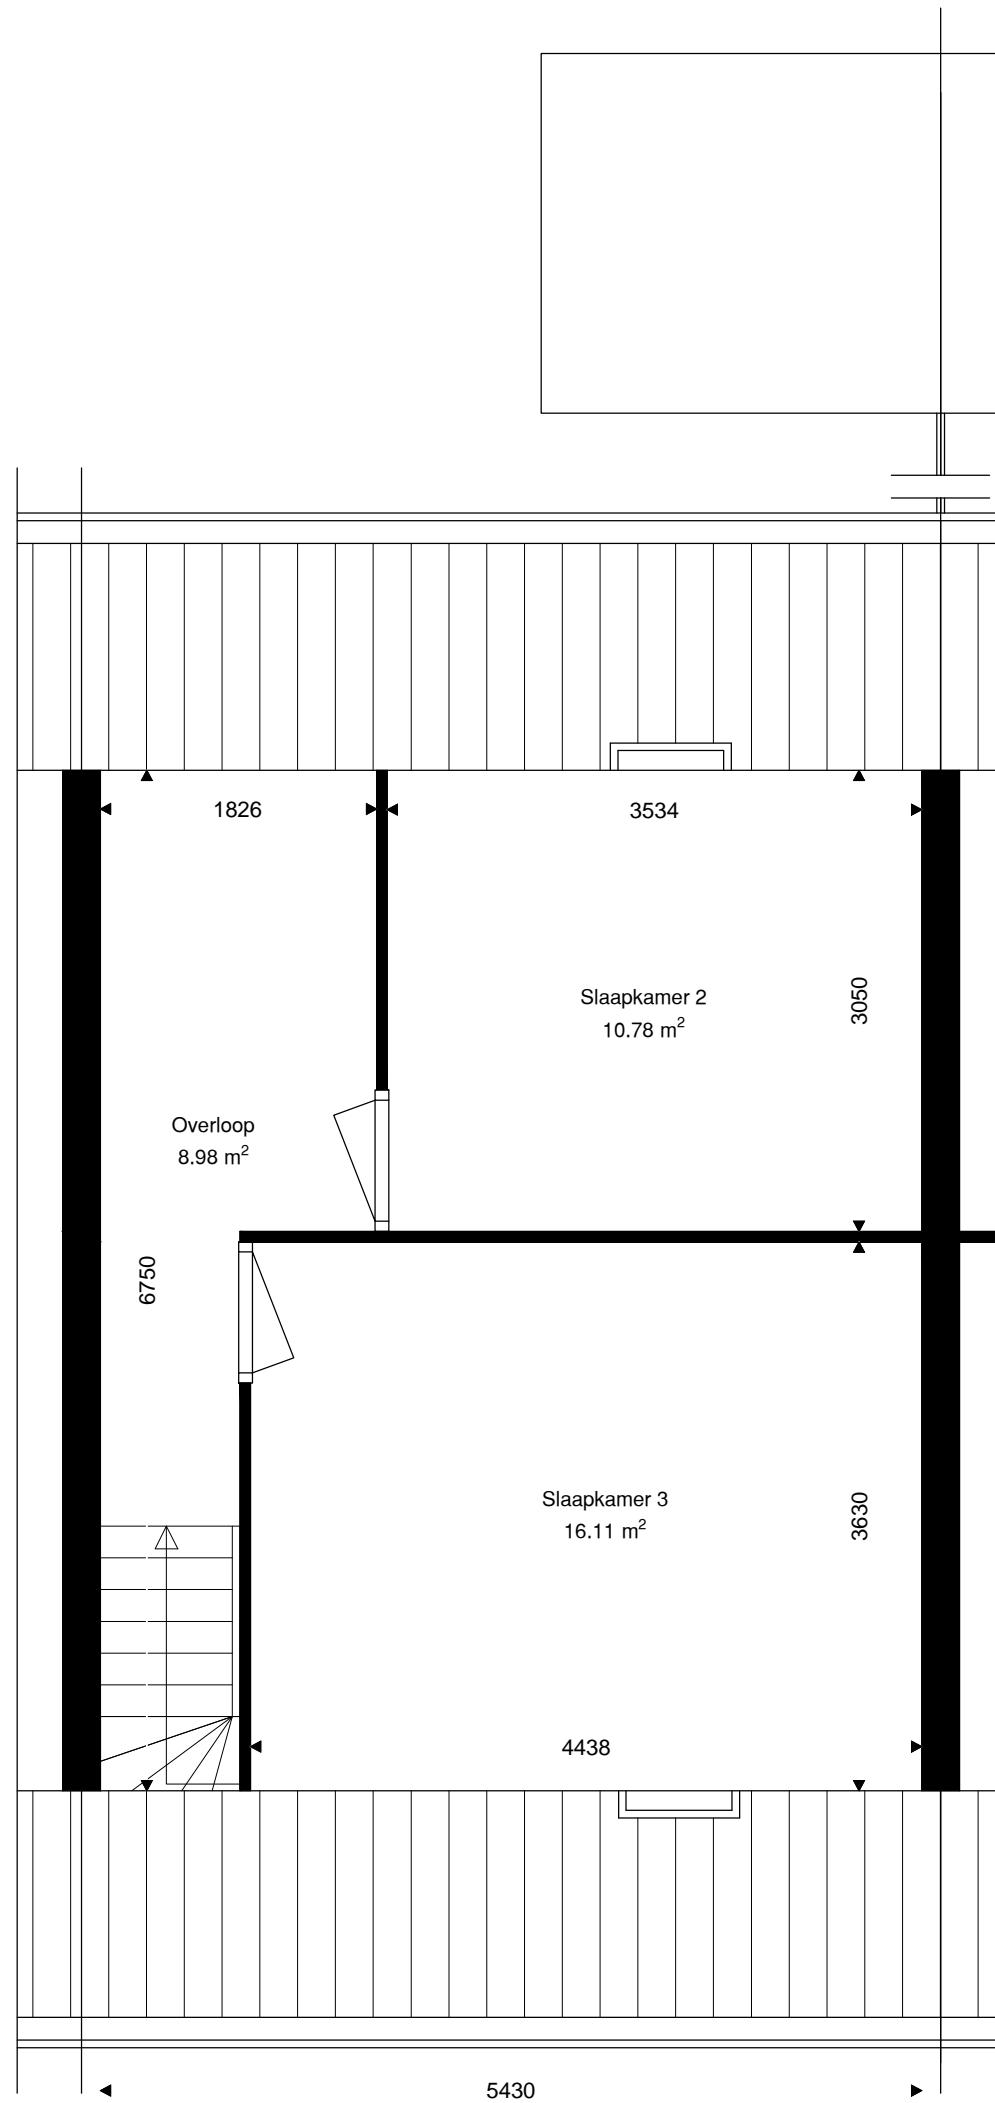

Verdieping	GO
Begane grond	49.68
1e verdieping	36.65
zolder verdieping	
totaal	86.34
Berging	5.43

	Opdrachtgever	Wooncompagnie	001	
	Complex	BBLK-2524		
	Type	A	Formaat	A3
	Plaats	Warmenhuizen	Verschaling	1 : 50
	Tekening	BBLK-2524-A	Getekend	Ridoh
	Kenmerk	Begane grond	Datum	25-01-2022

Verdieping	GO
Begane grond	49.68
1e verdieping	36.65
zolder verdieping	
totaal	86.34

	Opdrachtgever	Wooncompagnie	002	
	Complex	BBLK-2524		
	Type	A	Formaat	A3
	Plaats	Warmenhuizen	Verscaling	1 : 50
	Tekening	BBLK-2524-A	Getekend	Ridoh
	Kenmerk	1e verdieping	Datum	25-01-2022