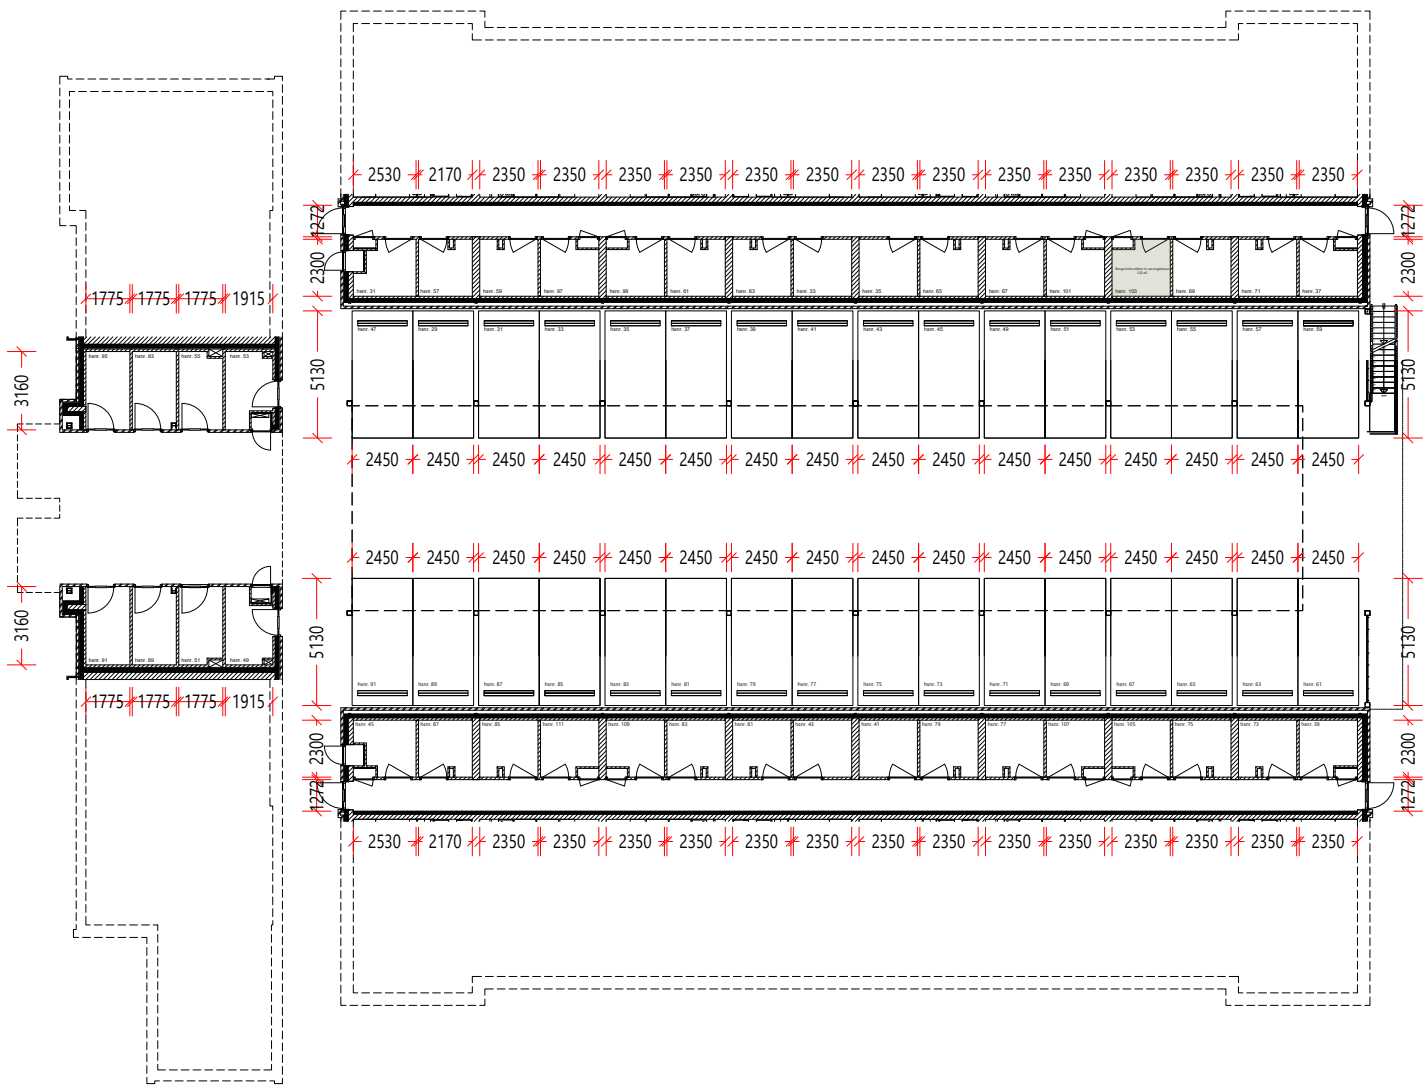

Verdieping_2e

Aan deze tekening en hoeveelheden kunnen geen rechten worden ontleend.

woonCompagnie	Oprachtgever	Wooncompagnie	Aantal	1
	Complex	Complex BBLK-4333	Formaat	A3 lands.
	Adres	Pioendahlia 103	Verscaling	1: 60
	Plaats	WINKEL	Getekend	COENCAD
	Tekening	Verdieping_2e	Datum	17-02-2026
	Kenmerk	112022638		

Berging

Aan deze tekening en hoeveelheden kunnen geen rechten worden ontleend.

woonCompagnie	Oprichtgever	Wooncompagnie	Aantal	1
	Complex	Complex BBLK-4333	Formaat	A3 lands.
	Adres	Pioendahlia 103	Verscaling	1: 220
	Plaats	WINKEL	Getekend	COENCAD
	Tekening	Berging	Datum	17-02-2026
	Kenmerk	112022638		

Eerste verdieping

Tweede verdieping

Begane grond

Aan deze tekening en hoeveelheden kunnen geen rechten worden ontleend.

woonCompagnie	Opdrachtgever	Wooncompagnie	Aantal	1
	Complex	Complex BBLK-4333	Formaat	A3 lands.
	Adres		Verscaling	1:
	Plaats	WINKEL	Getekend	COENCAD
	Tekening	Situatie	Datum	17-02-2026
	Kenmerk			