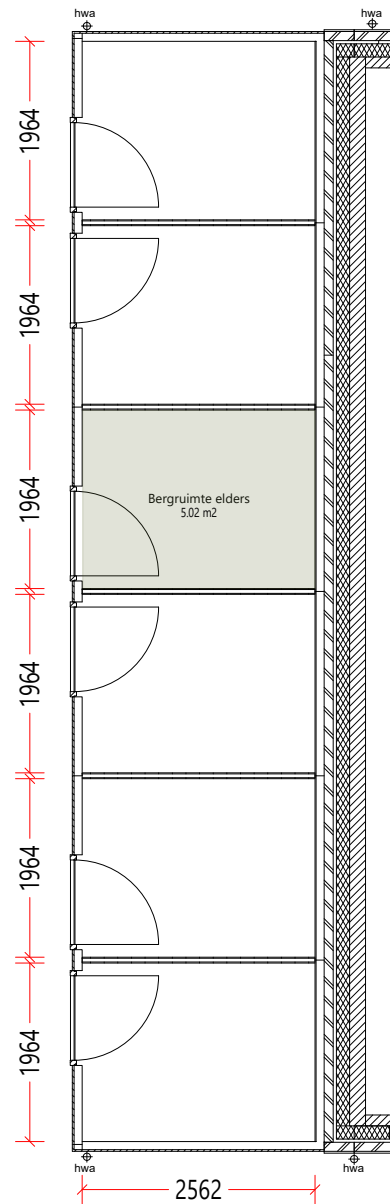

## Verdieping\_1e

Aan deze tekening en hoeveelheden kunnen geen rechten worden ontleend.

woonCompagnie	Oprichtgever	Wooncompagnie	Aantal	1
	Complex	Complex BBLK-2539	Formaat	A3 lands.
	Adres	Zuiderkruis 56	Verscaling	1: 60
	Plaats	Warmenhuizen	Getekend	COENCAD
	Tekening	Verdieping_1e	Datum	27-01-2025
	Kenmerk	122042432		

Aan deze tekening en hoeveelheden kunnen geen rechten worden ontleend.

<b>woonCompagnie</b>	Opdrachtgever	Wooncompagnie	Aantal	1
	Complex	Complex BBLK-2539	Formaat	A3 lands.
	Adres	Zuiderkruis 56	Verscaling	1: 60
	Plaats	Warmenhuizen	Getekend	COENCAD
	Tekening	Zolder	Datum	27-01-2025
	Kenmerk	122042432		