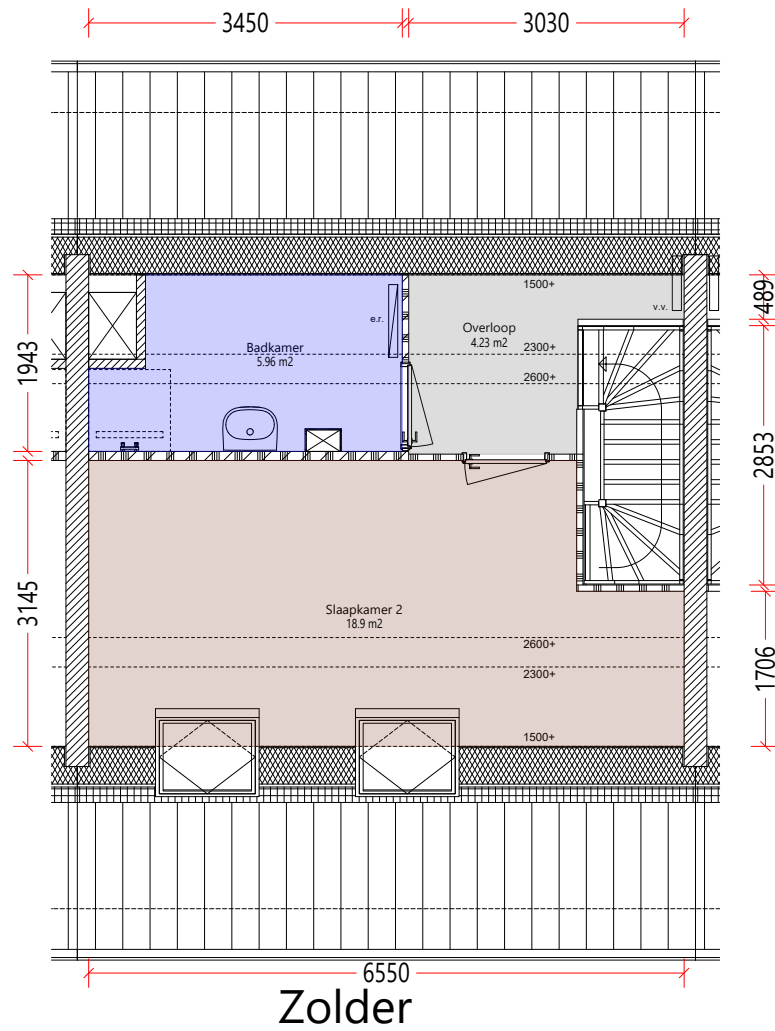

## Verdieping\_1e

Aan deze tekening en hoeveelheden kunnen geen rechten worden ontleend.

woonCompagnie	Oprichtgever	Wooncompagnie	Aantal	1
	Complex	Complex BBLK-2539	Formaat	A3 lands.
	Adres	Zuiderkruis 56	Verscaling	1: 60
	Plaats	Warmenhuizen	Getekend	COENCAD
	Tekening	Verdieping_1e	Datum	27-01-2025
	Kenmerk	122042432		

Aan deze tekening en hoeveelheden kunnen geen rechten worden ontleend.

<b>woonCompagnie</b>	Opdrachtgever	Wooncompagnie	Aantal	1
	Complex	Complex BBLK-2539	Formaat	A3 lands.
	Adres	Zuiderkruis 56	Verscaling	1: 60
	Plaats	Warmenhuizen	Getekend	COENCAD
	Tekening	Zolder	Datum	27-01-2025
	Kenmerk	122042432		