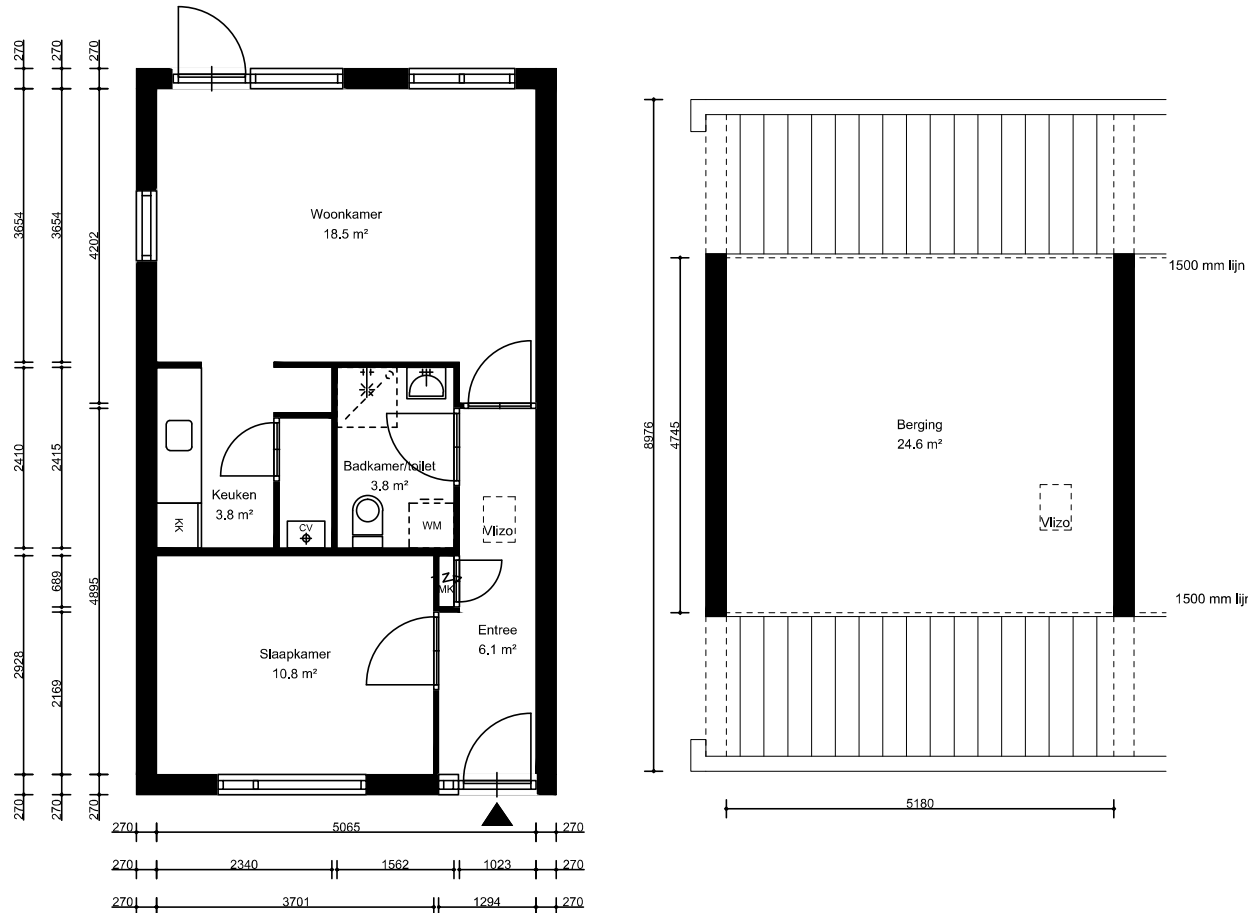

Angelapark in Warmenhuizen

Woningplattegrond Type C

Woonoppervlakte = 69.7 m²

Getekend: TK
Datum: 9 september 2016
Gewijzigd:
Adres: Pastoor Willemsestraat
Warmenhuizen

VHE nummer:
Verdieping:
Complexnummer: 91340
Opmerkingen