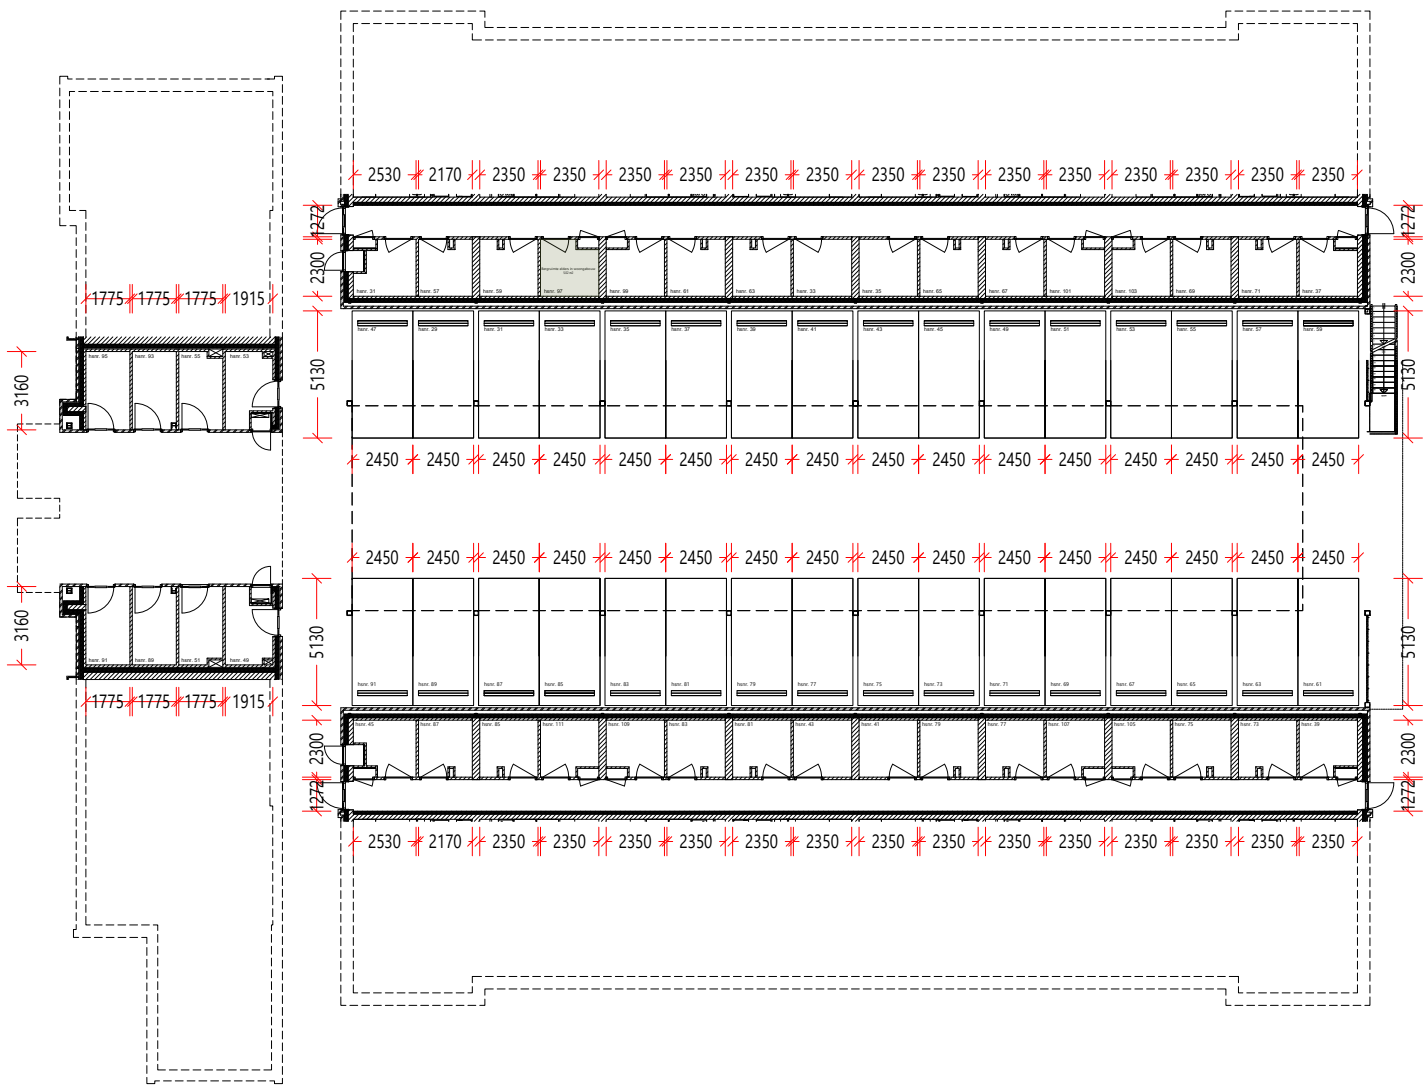

Verdieping_2e

Aan deze tekening en hoeveelheden kunnen geen rechten worden ontleend.

woonCompagnie	Oprichtgever	Wooncompagnie	Aantal	1
	Complex	Complex BBLK-4333	Formaat	A3 lands.
	Adres	Pioendahlia 97	Verscaling	1: 60
	Plaats	WINKEL	Getekend	COENCAD
	Tekening	Verdieping_2e	Datum	17-02-2026
	Kenmerk	112022635		

Berging

Aan deze tekening en hoeveelheden kunnen geen rechten worden ontleend.

woonCompagnie	Opdrachtgever	Wooncompagnie	Aantal	1
	Complex	Complex BBLK-4333	Formaat	A3 lands.
	Adres	Pioendahlia 97	Verscaling	1: 220
	Plaats	WINKEL	Getekend	COENCAD
	Tekening	Berging	Datum	17-02-2026
	Kenmerk	112022635		

Eerste verdieping

Tweede verdieping

Begane grond

Aan deze tekening en hoeveelheden kunnen geen rechten worden ontleend.

woonCompagnie	Opdrachtgever	Wooncompagnie	Aantal	1
	Complex	Complex BBLK-4333	Formaat	A3 lands.
	Adres		Verscaling	1:
	Plaats	WINKEL	Getekend	COENCAD
	Tekening	Situatie	Datum	17-02-2026
	Kenmerk			