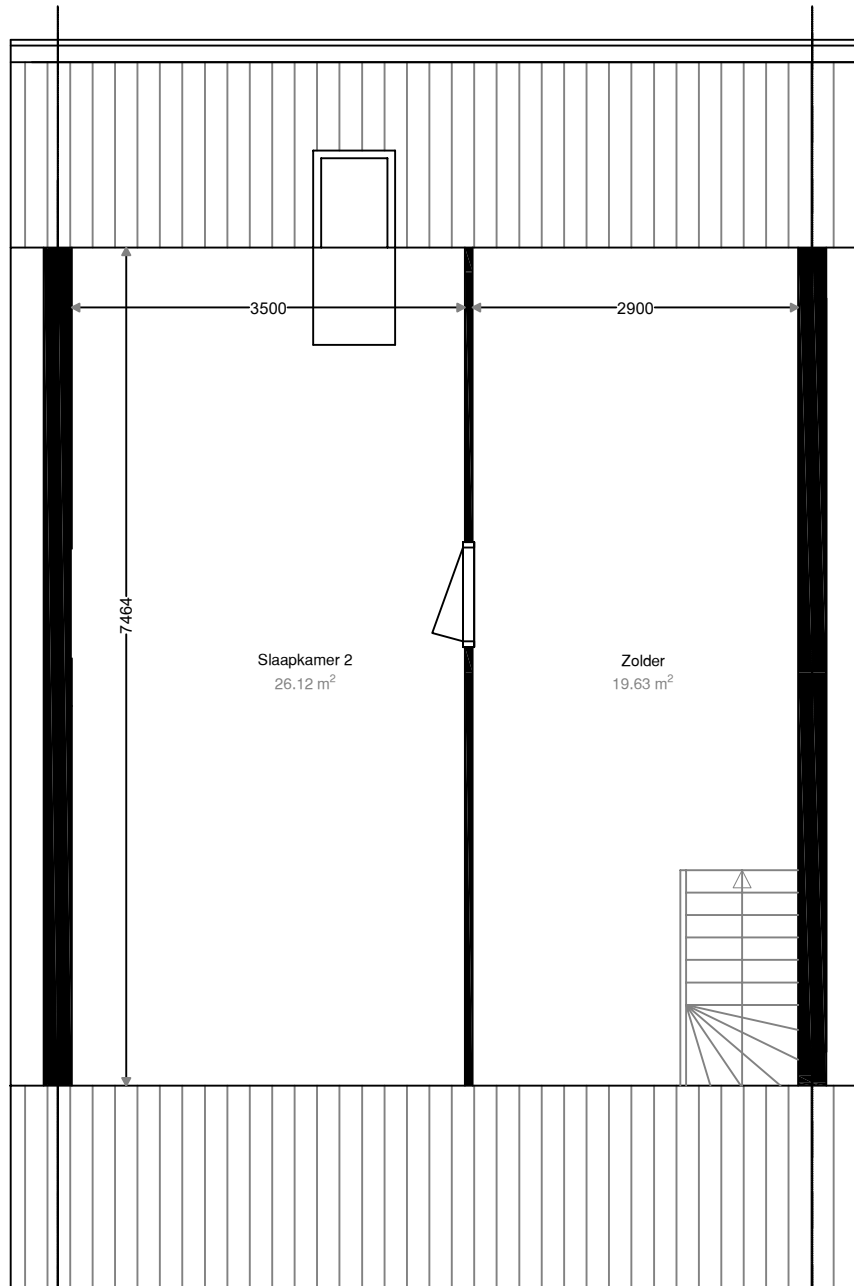

Verdieping	GO
Begane grond	57.74
1e verdieping	48.29
zolder verdieping	
totaal	106.04
Berging	

	Opdrachtgever	Wooncompagnie	001	
	Complex	BBLK-6704		
	Type	C tussen	Formaat	A3
	Plaats	Callantsoog	Verscaling	1 : 50
	Tekening	BBLK-6704-C tussen	Getekend	Ridoh
	Kenmerk	Begane grond	Datum	19-01-22

Verdieping	GO
Begane grond	57.74
1e verdieping	48.29
zolder verdieping	
totaal	106.04

	Opdrachtgever	Wooncompagnie	002
	Complex	BBLK-6704	
	Type	C tussen	Formaat A3
	Plaats	Callantsoog	Verscaling 1 : 50
	Tekening	BBLK-6704-C tussen	Getekend Ridoh
	Kenmerk	1e verdieping	Datum 19-01-22