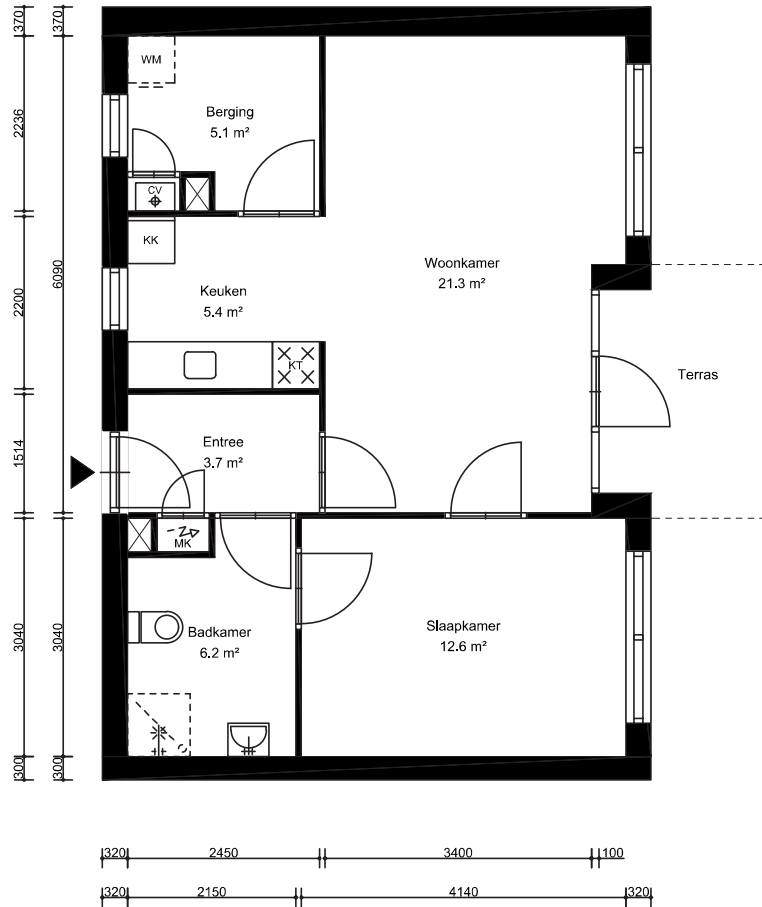

Sint Maartenshof in Sint Maarten

Woningplattegrond Type As

Woonoppervlakte = 54.3 m²

Getekend: TK
Datum: 03-09-2016
Gewijzigd: 29-09-2016
Adres: Sportparklaan
Sint Maarten

VHE nummer:
Verdieping:
Complexnummer: 91973
Opmerkingen